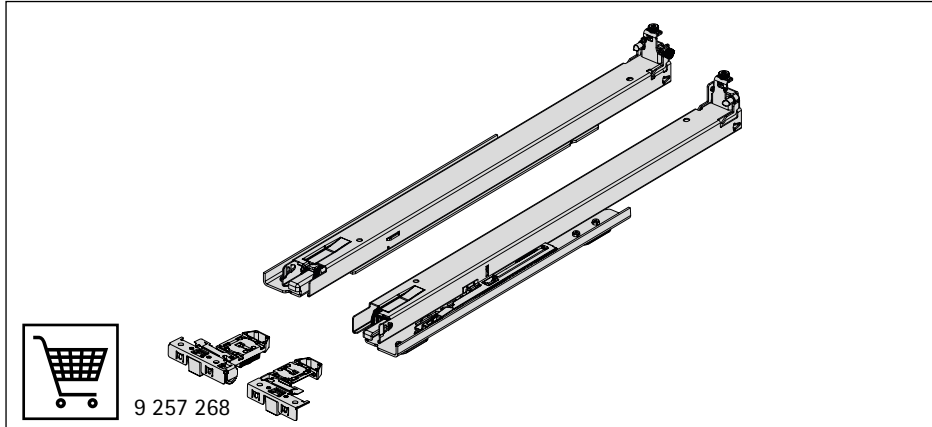

# Actro 5D Bodenmontage L (40 kg) Actro 5D bottom mounting L (40 kg)

Technik für Möbel

9 257 268

[www.hettich.com/short/e17551](http://www.hettich.com/short/e17551)

PZ 2

i

NL	b1
350	256
400	256
450	256
500	256