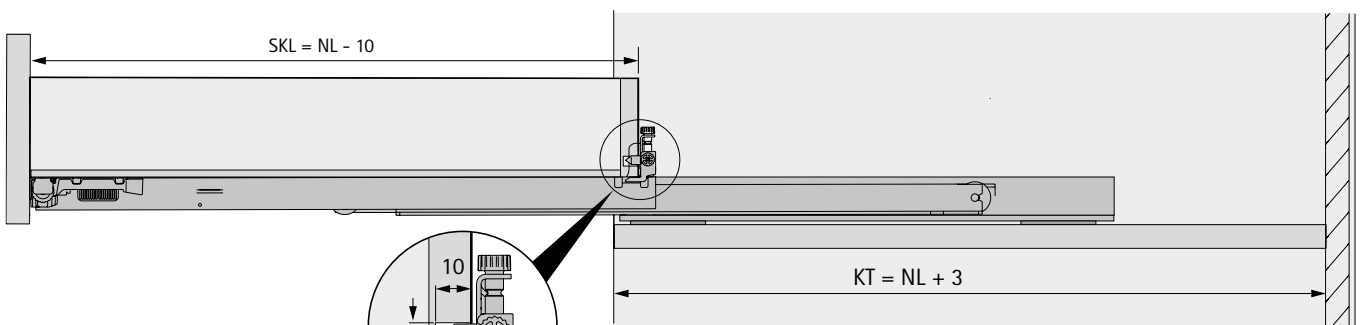

# Actro 5D Bodenmontage L (40 kg) Actro 5D bottom mounting L (40 kg)

Technik für Möbel

9 257 268

[www.hettich.com/short/e17551](http://www.hettich.com/short/e17551)

PZ 2

i

NL	b1
350	256
400	256
450	256
500	256