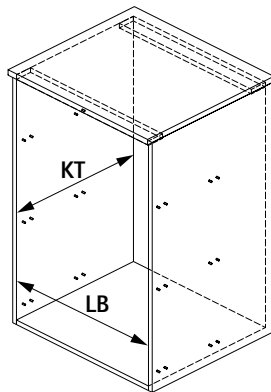

# Actro 5D Bodenmontage L (40 kg) Actro 5D bottom mounting L (40 kg)

Technik für Möbel

9 257 268

[www.hettich.com/short/e17551](http://www.hettich.com/short/e17551)

PZ 2

i

NL	b1
350	256
400	256
450	256
500	256