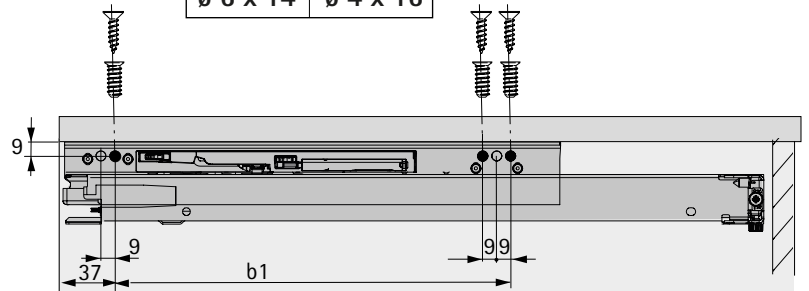

# Actro 5D Bodenmontage L (40 kg) Actro 5D bottom mounting L (40 kg)

Technik für Möbel

9 257 268

[www.hettich.com/short/e17551](http://www.hettich.com/short/e17551)

PZ 2

i

NL	b1
350	256
400	256
450	256
500	256