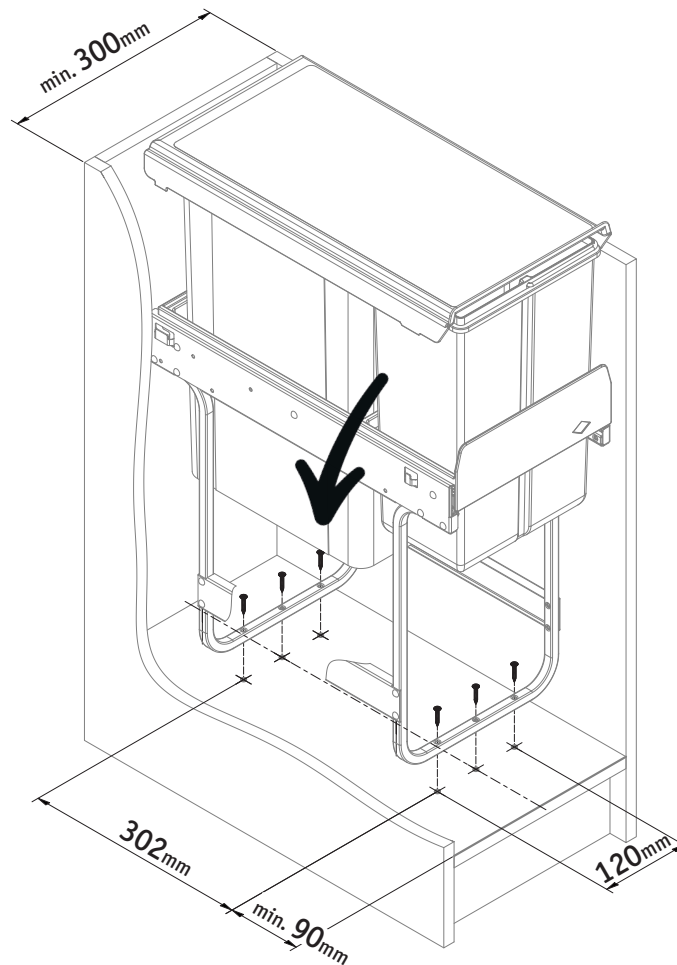

Traditionline 30DT

Montageanleitung/ Assembly instructions/ Instructions de montage/ Instruction den montage/ Montagehandleiding

Artikel	Liter	H	h1	B	T
757601-62	8L + 16L	409mm	394mm	262mm	483mm
757602-62	10L + 20L				
757603-62	3x 10L				
757611-85	3x 10L				
757614-42	3x 10L				
757621-85	10L + 20L				
757624-42	10L + 20L				
757801-85	10L + 26L	486mm	470mm		