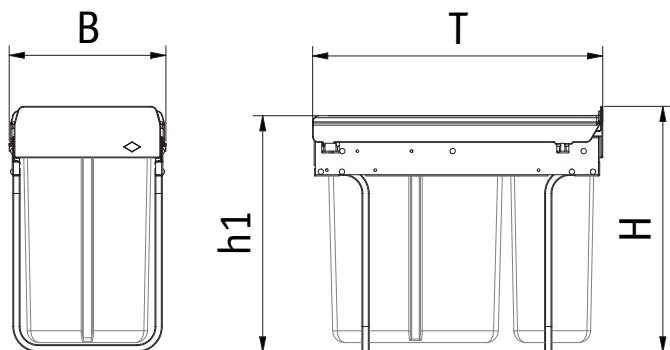

Traditionline 30DT

Montageanleitung/ Assembly instructions/ Instructions de montage/ Instruction den montage/ Montagehandleiding

Artikel	Liter	H	h1	B	T
757601-62	8L + 16L	409mm	394mm	262mm	483mm
757602-62	10L + 20L				
757603-62	3x 10L				
757611-85	3x 10L				
757614-42	3x 10L				
757621-85	10L + 20L				
757624-42	10L + 20L				
757801-85	10L + 26L	486mm	470mm		