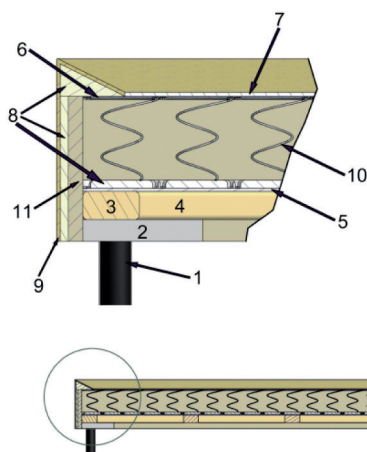

Enessa Boxspringbett System

Das Enessa Boxspringbett System ist ein Schlafsystem bei dem ein Bonell gefedertes Untergestell die Basis bildet. Das Untergestell (Boxspring) besteht aus einem Massivholz-Rahmen, der die Bonellfedern umgibt. Auf dem Boxspring liegt eine mit Taschenfederkern ausgestattete Matratze, die zusätzlich mit einem Topper aufgewertet werden kann. Ein breites Spektrum an Stoffen und Farben verschiedenster Art, lässt bei der Gestaltung Ihrer Ruheoase keine Wünsche mehr offen.

Enessa

- 1|Fuß
- 2|Eckverbindung
Buche
- 3|Längsstück Weichholz Fichte
- 4|Querstück Weichholz Fichte
- 5|Hartfaserplatte
- 6|Filz
- 7|Gradspiegel
- 8|Schaumstoff Polyätherschaum
- 9|Bezug (schematisch)
- 10|Federkern
- 11|Bettseite Spanplatten