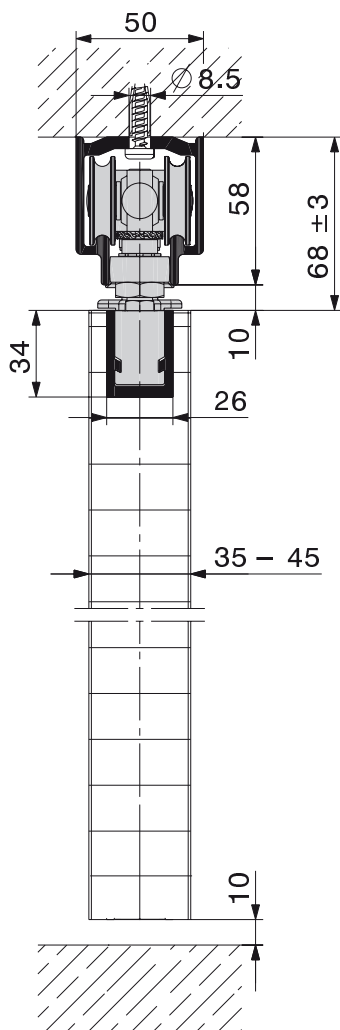

- lățimea minimă a ușii 500 mm
- lățimea maximă a ușii 900 mm
- grosimea ușii 35-45 mm (pentru grosimea ușii 46-57 mm la cerere)
- greutatea maximă a ușii 80 kg
- fără șină de ghidare pe podea
- cu aceleași componente pot fi realizate sisteme de deschidere spre stânga sau dreapta, sau pentru interior sau exterior.
- pachetul pliabil, precum și partea opusă poate fi completată cu o ușă rotativă.
- înălțime reglabilă ± 3 mm
- funcționare lină și silențioasă
- spațiu redus al pachetului de uși pliabile