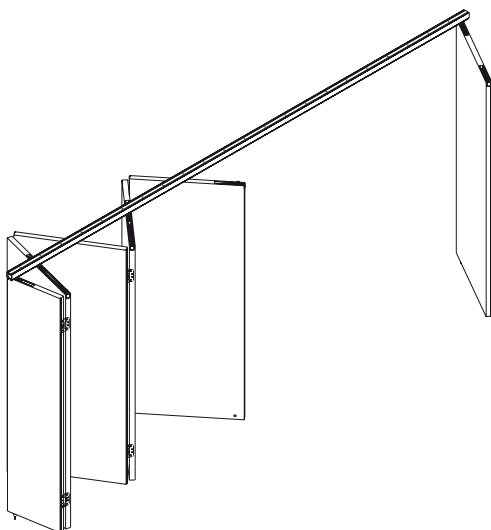

HAWA-Centerfold 80/H

Sistem de culisare pentru uși armonice, fără ghidaj de podea.

Montare pentru uși mari din lemn armonice de până la 80 kg greutate ușă.

Detalii produs

HAWA-Centerfold 80/H, feronerie pentru pereți din lemn cu uși având greutatea de până la 80 kg. Sistemele pot fi asamblate rapid. Primul element al ușii este fixat cu un rulment pivotant.

Toate celelalte elemente ale ușii sunt conectate de balamale din oțel inoxidabil. Aceasta apropie ușile și reduce spațiul necesar pentru unitățile pliate la un nivel minim. Suspensia centrală a sistemelor HAWA-Centerfold 80/H elimină necesitatea unui ghidaj. Protecția împotriva vizitatorilor nedorți este asigurată de încuietoarea cu bară cu blocaj la înălțimea mânerului sau de încuietoarea discretă cu elemente abia vizibile de pe marginea inferioară a ușii. Ambele încuietori se închid în manșonul de podea sau în placa de închidere.

- lățimea minimă a ușii 500 mm
- lățimea maximă a ușii 900 mm
- grosimea ușii 35-45 mm (pentru grosimea ușii 46-57 mm la cerere)
- greutatea maximă a ușii 80 kg
- fără șină de ghidare pe podea
- cu aceleași componente pot fi realizate sisteme de deschidere spre stânga sau dreapta, sau pentru interior sau exterior.
- pachetul pliabil, precum și partea opusă poate fi completată cu o ușă rotativă.
- înălțime reglabilă ± 3 mm
- funcționare lină și silențioasă
- spațiu redus al pachetului de uși pliabile