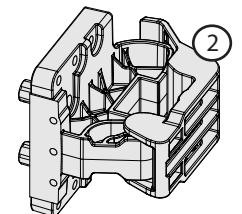

# Montageanleitung Mounting instruction Instructions de montage Istruzioni di Montaggio

Schrankbreite / Cabinet width	Türbreite / door width	Bohrungsabstand A / position of hole A	Bohrungsabstand B / position of hole B
1000mm	600	313mm	320mm
1000mm	500	413mm	420mm
900mm	450	363mm	370mm