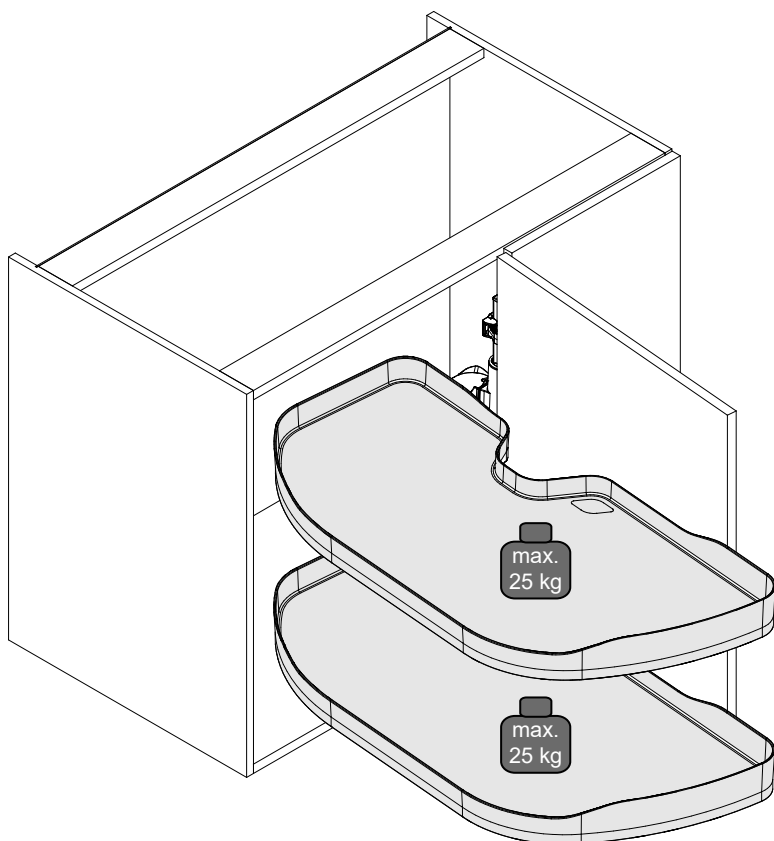

# Montageanleitung Mounting instruction Instructions de montage Istruzioni di Montaggio

Schrankbreite / Cabinet width	Türbreite / door width	Bohrungsabstand A / position of hole A	Bohrungsabstand B / position of hole B
1000mm	600	313mm	320mm
1000mm	500	413mm	420mm
900mm	450	363mm	370mm

2 x

2 x