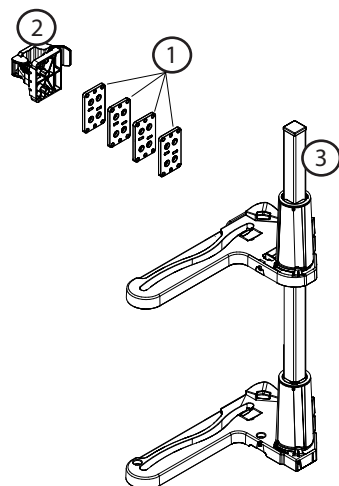

# Montageanleitung Mounting instruction Instructions de montage Istruzioni di Montaggio

Schrankbreite / Cabinet width	Türbreite / door width	Bohrungsabstand A / position of hole A	Bohrungsabstand B / position of hole B
1000mm	600	313mm	320mm
1000mm	500	413mm	420mm
900mm	450	363mm	370mm

2 x

2 x