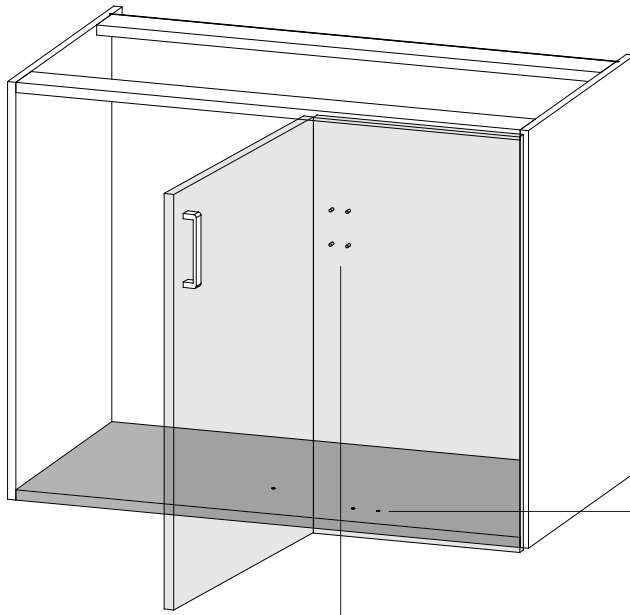

# Montageanleitung Mounting instruction Instructions de montage Istruzioni di Montaggio

Schrankbreite / Cabinet width	Türbreite / door width	Bohrungsabstand A / position of hole A	Bohrungsabstand B / position of hole B
1000mm	600	313mm	320mm
1000mm	500	413mm	420mm
900mm	450	363mm	370mm

2 x

2 x