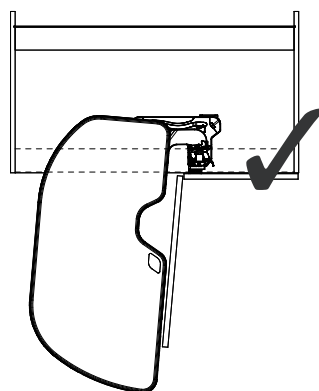

# Montageanleitung Mounting instruction Instructions de montage Istruzioni di Montaggio

Schrankbreite / Cabinet width	Türbreite / door width	Bohrungsabstand A / position of hole A	Bohrungsabstand B / position of hole B
1000mm	600	313mm	320mm
1000mm	500	413mm	420mm
900mm	450	363mm	370mm