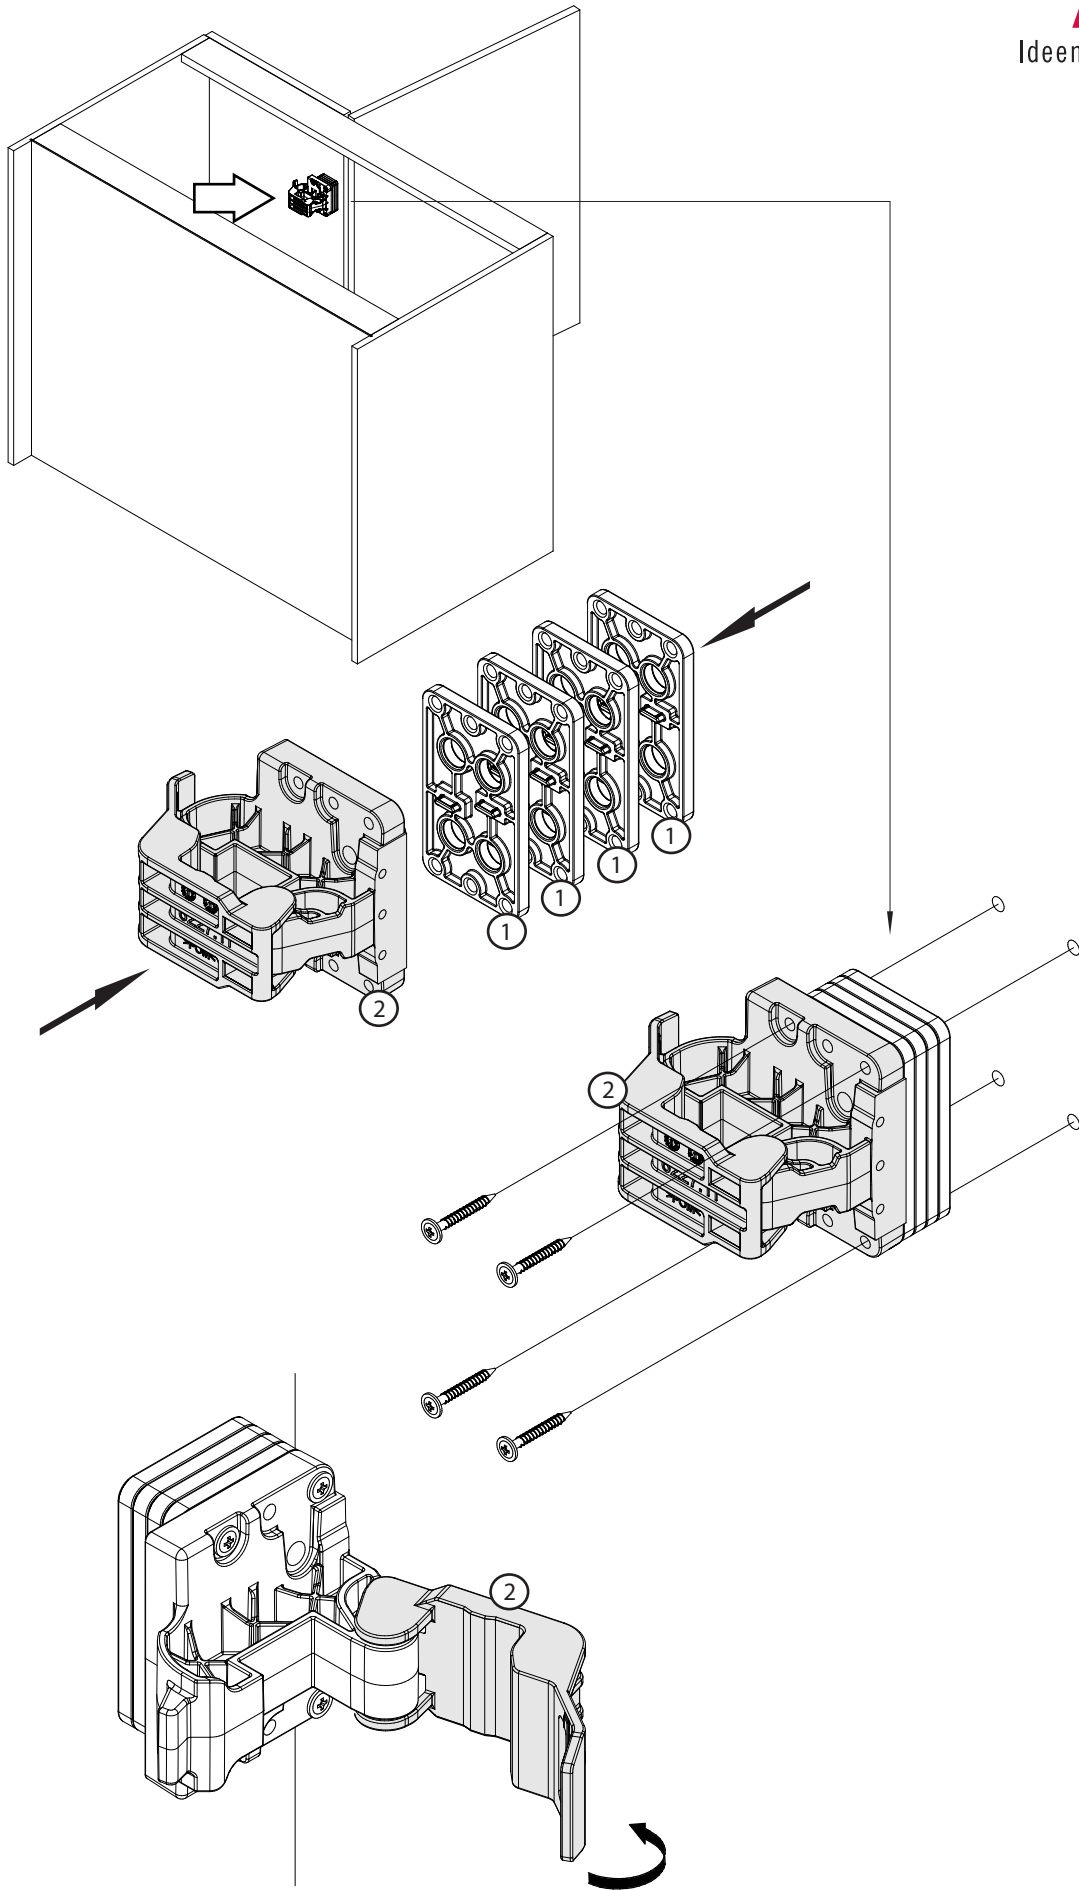

# Montageanleitung Mounting instruction Instructions de montage Istruzioni di Montaggio

Schrankbreite / Cabinet width	Türbreite / door width	Bohrungsabstand A / position of hole A	Bohrungsabstand B / position of hole B
1000mm	600	313mm	320mm
1000mm	500	413mm	420mm
900mm	450	363mm	370mm

2 x

2 x