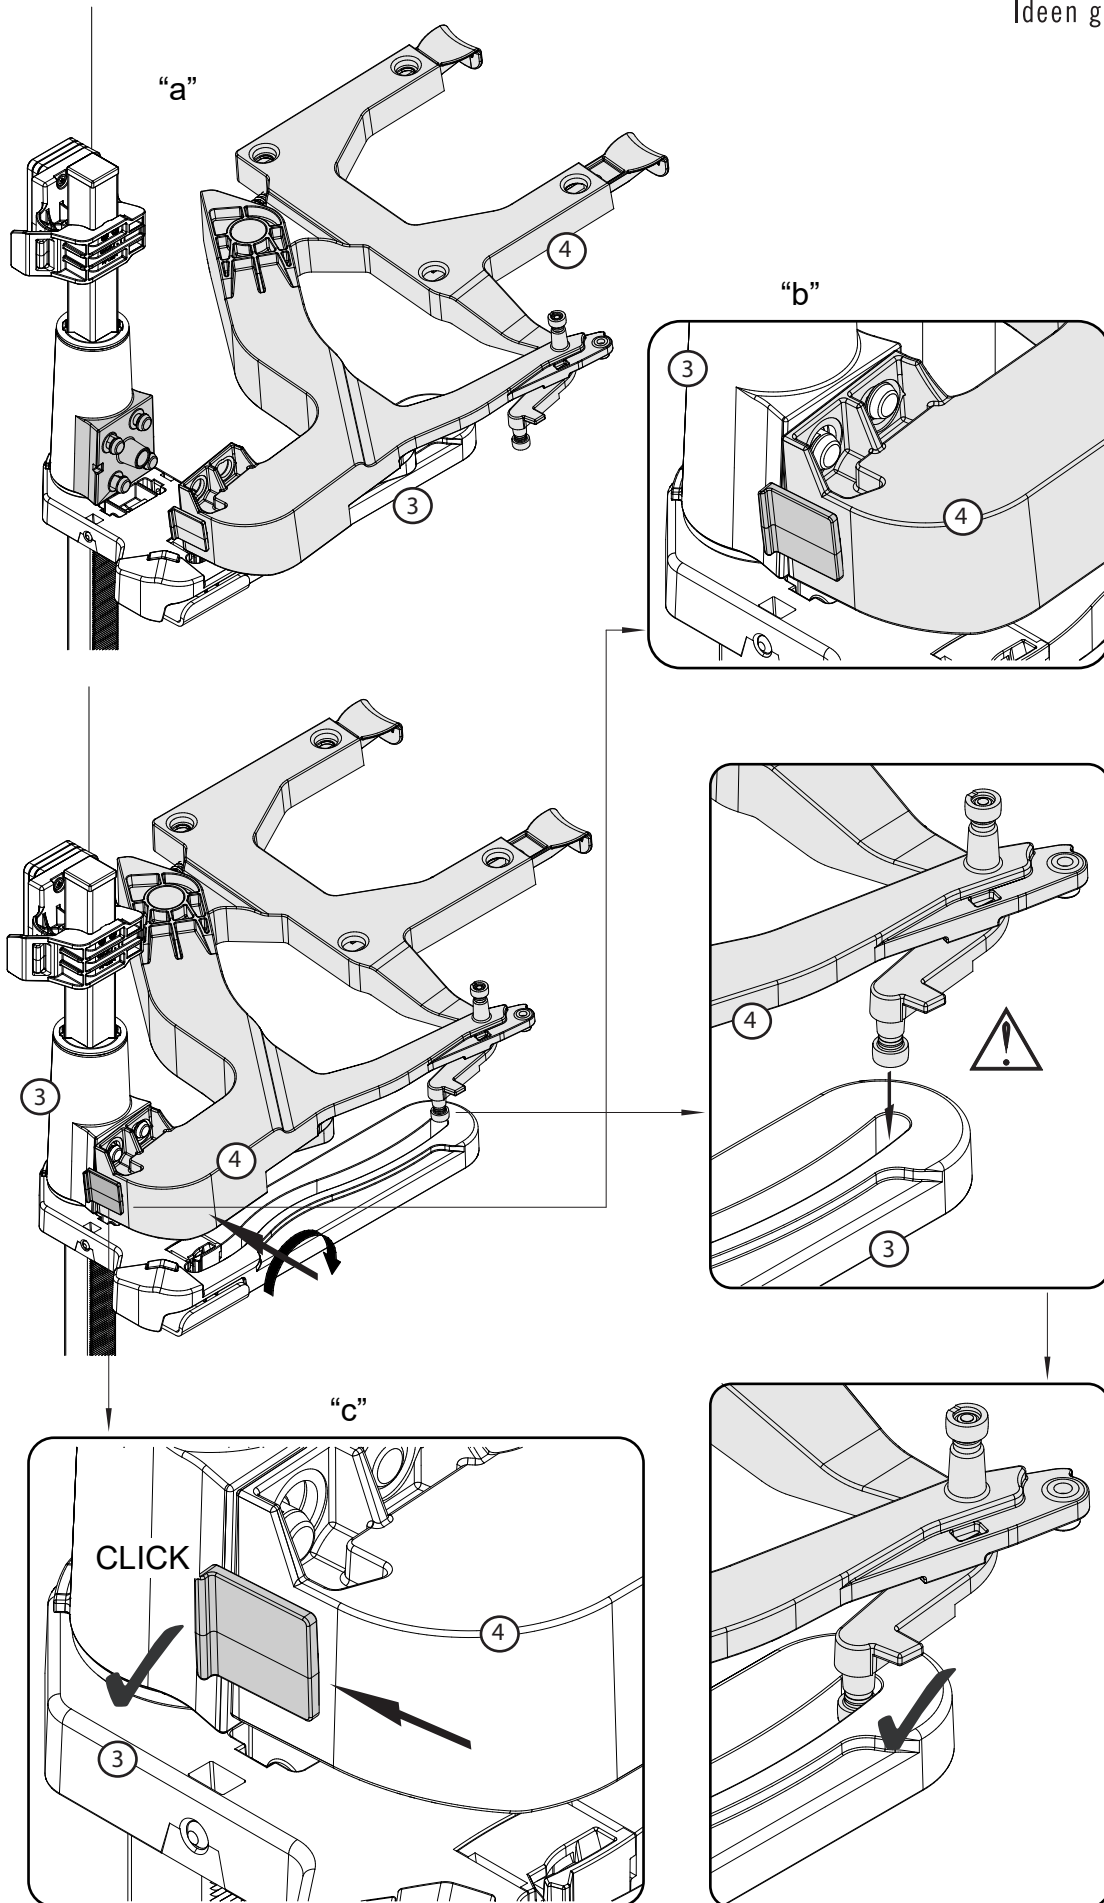

# Montageanleitung Mounting instruction Instructions de montage Istruzioni di Montaggio

Schrankbreite / Cabinet width	Türbreite / door width	Bohrungsabstand A / position of hole A	Bohrungsabstand B / position of hole B
1000mm	600	313mm	320mm
1000mm	500	413mm	420mm
900mm	450	363mm	370mm

2 x

2 x