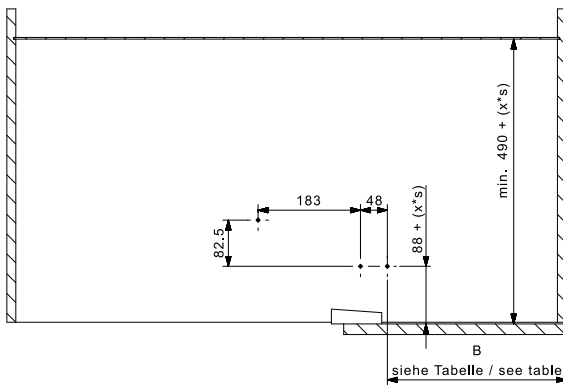

# Montageanleitung Mounting instruction Instructions de montage Istruzioni di Montaggio

Schrankbreite / Cabinet width	Türbreite / door width	Bohrungsabstand A / position of hole A	Bohrungsabstand B / position of hole B
1000mm	600	313mm	320mm
1000mm	500	413mm	420mm
900mm	450	363mm	370mm

2 x

2 x