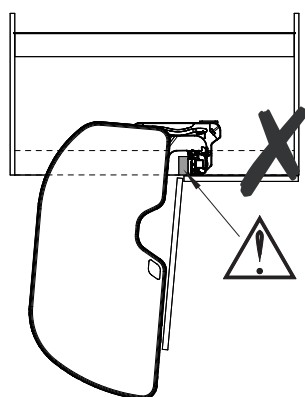

# Montageanleitung Mounting instruction Instructions de montage Istruzioni di Montaggio

Schrankbreite / Cabinet width	Türbreite / door width	Bohrungsabstand A / position of hole A	Bohrungsabstand B / position of hole B
1000mm	600	313mm	320mm
1000mm	500	413mm	420mm
900mm	450	363mm	370mm