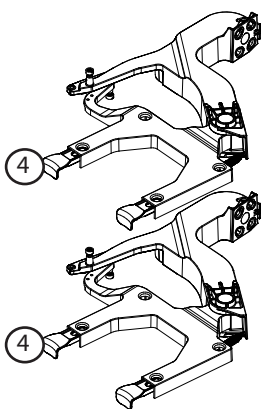

# Montageanleitung Mounting instruction Instructions de montage Istruzioni di Montaggio

Schrankbreite / Cabinet width	Türbreite / door width	Bohrungsabstand A / position of hole A	Bohrungsabstand B / position of hole B
1000mm	600	313mm	320mm
1000mm	500	413mm	420mm
900mm	450	363mm	370mm

2 x

2 x