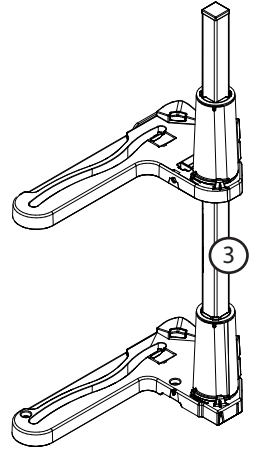

# Montageanleitung Mounting instruction Instructions de montage Istruzioni di Montaggio

Schrankbreite / Cabinet width	Türbreite / door width	Bohrungsabstand A / position of hole A	Bohrungsabstand B / position of hole B
1000mm	600	313mm	320mm
1000mm	500	413mm	420mm
900mm	450	363mm	370mm

2 x

2 x