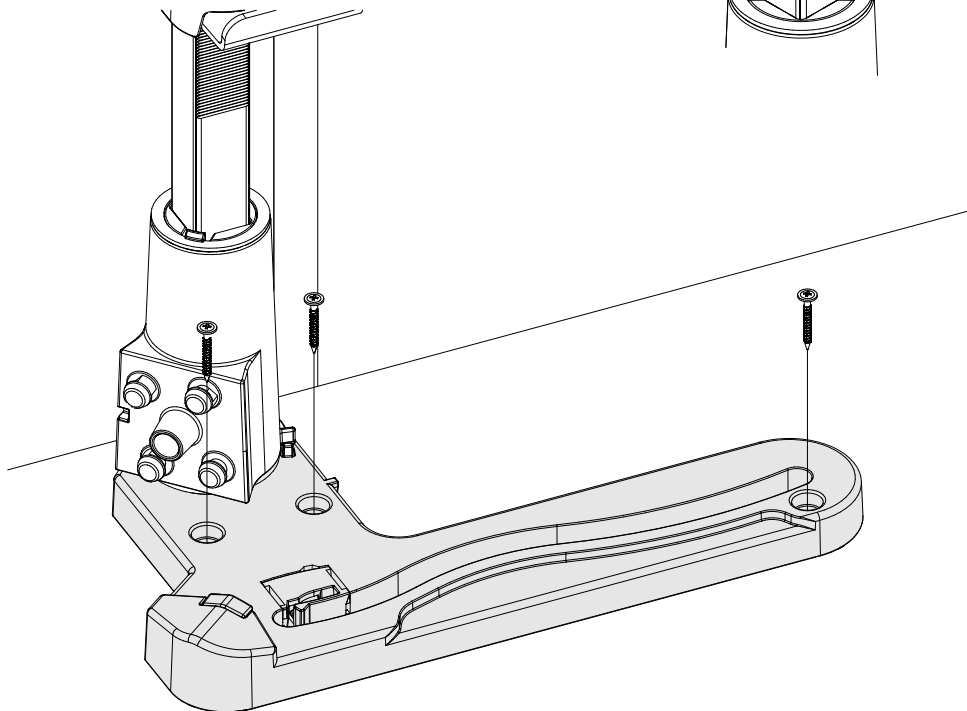

# Montageanleitung Mounting instruction Instructions de montage Istruzioni di Montaggio

Schrankbreite / Cabinet width	Türbreite / door width	Bohrungsabstand A / position of hole A	Bohrungsabstand B / position of hole B
1000mm	600	313mm	320mm
1000mm	500	413mm	420mm
900mm	450	363mm	370mm

2 x

2 x