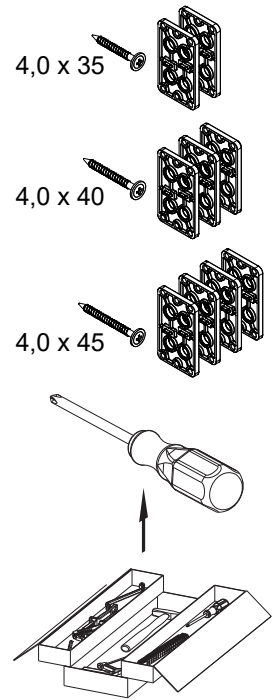

# Montageanleitung Mounting instruction Instructions de montage Istruzioni di Montaggio

Schrankbreite / Cabinet width	Türbreite / door width	Bohrungsabstand A / position of hole A	Bohrungsabstand B / position of hole B
1000mm	600	313mm	320mm
1000mm	500	413mm	420mm
900mm	450	363mm	370mm

2 x

2 x