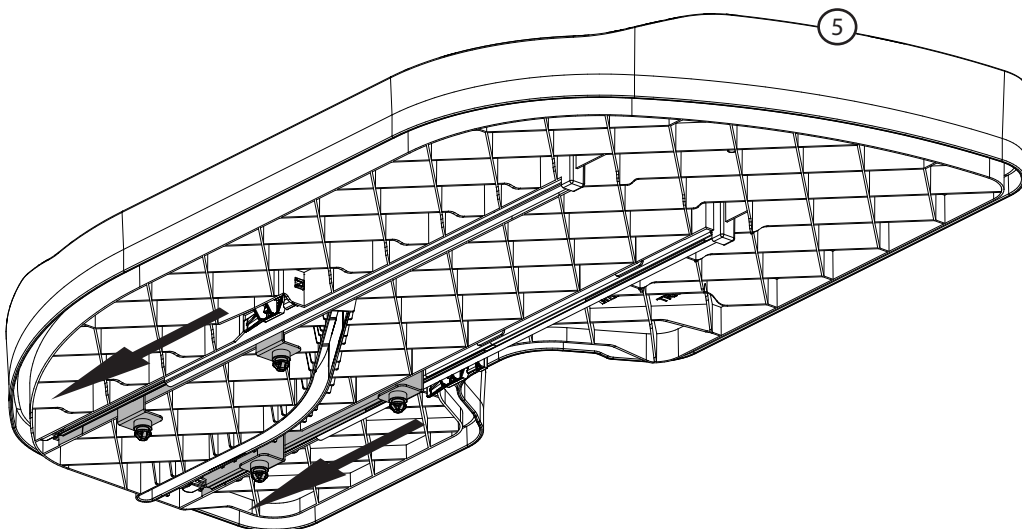

# Montageanleitung Mounting instruction Instructions de montage Istruzioni di Montaggio

Schrankbreite / Cabinet width	Türbreite / door width	Bohrungsabstand A / position of hole A	Bohrungsabstand B / position of hole B
1000mm	600	313mm	320mm
1000mm	500	413mm	420mm
900mm	450	363mm	370mm

2 x

2 x