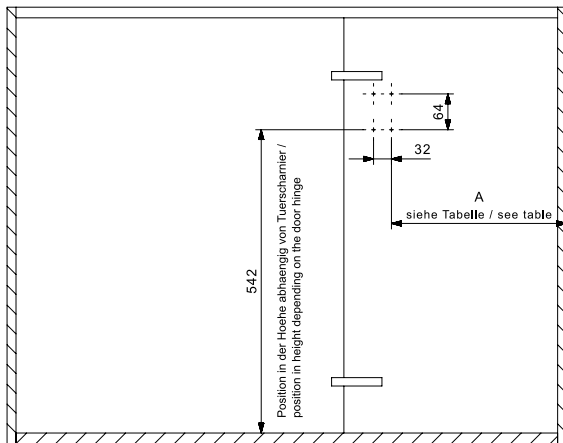

# Montageanleitung Mounting instruction Instructions de montage Istruzioni di Montaggio

Schrankbreite / Cabinet width	Türbreite / door width	Bohrungsabstand A / position of hole A	Bohrungsabstand B / position of hole B
1000mm	600	313mm	320mm
1000mm	500	413mm	420mm
900mm	450	363mm	370mm

2 x

2 x