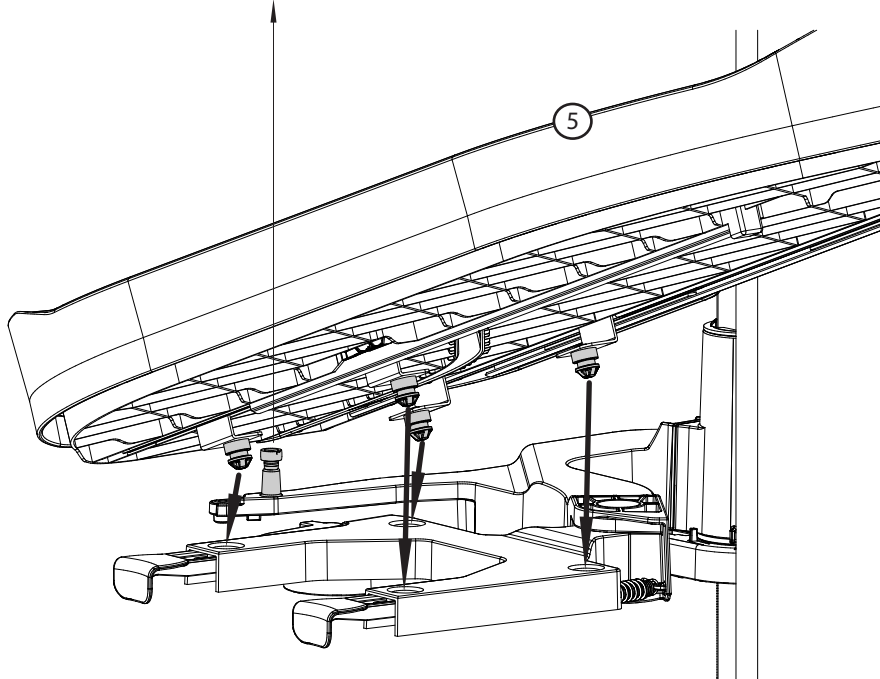

# Montageanleitung Mounting instruction Instructions de montage Istruzioni di Montaggio

Schrankbreite / Cabinet width	Türbreite / door width	Bohrungsabstand A / position of hole A	Bohrungsabstand B / position of hole B
1000mm	600	313mm	320mm
1000mm	500	413mm	420mm
900mm	450	363mm	370mm

2 x

2 x