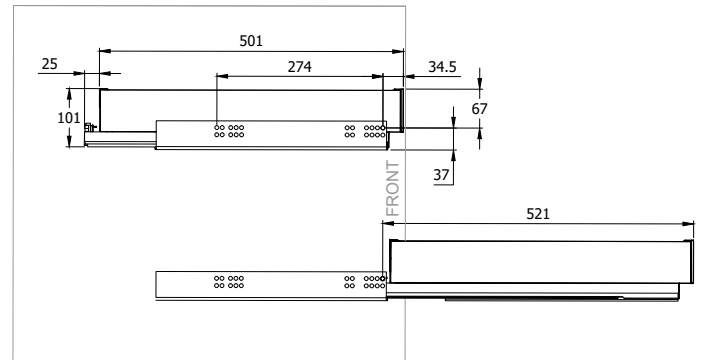

## Telaio estensibile | adjustable frame

**1** SPONDINE LATERALI DX+SX  
pull out lateral sides

BIANCO  
white

PA1S00400

BROWN  
brown

PA1S00B00

PIOMBO  
anthracite

PA1S00P00

**2** FRONTE + RETRO  
PER TELAIO ESTENSIBILE  
width adjustable front + rear

BIANCO  
white

PA2FLA400 cm 77 - 120

PA2FME400 cm 56 - 80

PA2FSM400 cm 43.5 - 56

BROWN  
brown

PA2FLAB00 cm 77 - 120

PA2FMEB00 cm 56 - 80