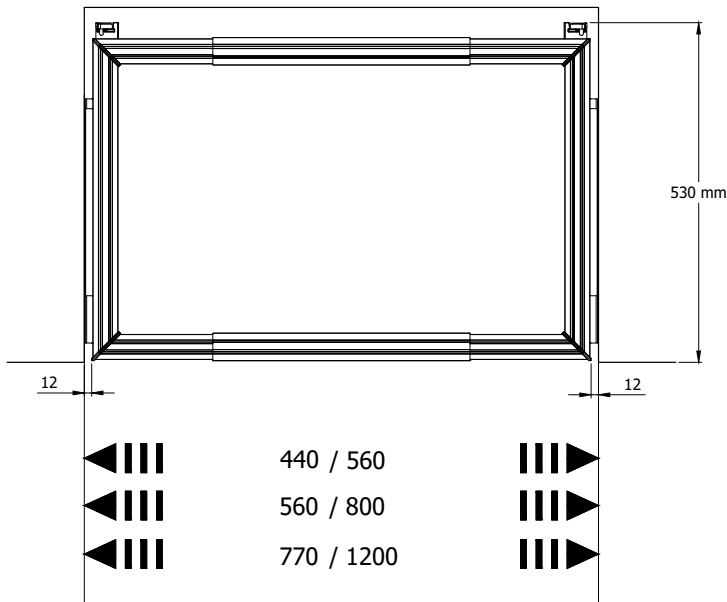

## Telaio estensibile | adjustable frame

**1** SPONDINE LATERALI DX+SX  
pull out lateral sides

BIANCO  
white

PA1S00400

BROWN  
brown

PA1S00B00

PIOMBO  
anthracite

PA1S00P00

**2** FRONTE + RETRO  
PER TELAIO ESTENSIBILE  
width adjustable front + rear

BIANCO  
white

PA2FLA400 cm 77 - 120

PA2FME400 cm 56 - 80

PA2FSM400 cm 43.5 - 56

BROWN  
brown

PA2FLAB00 cm 77 - 120

PA2FMEB00 cm 56 - 80