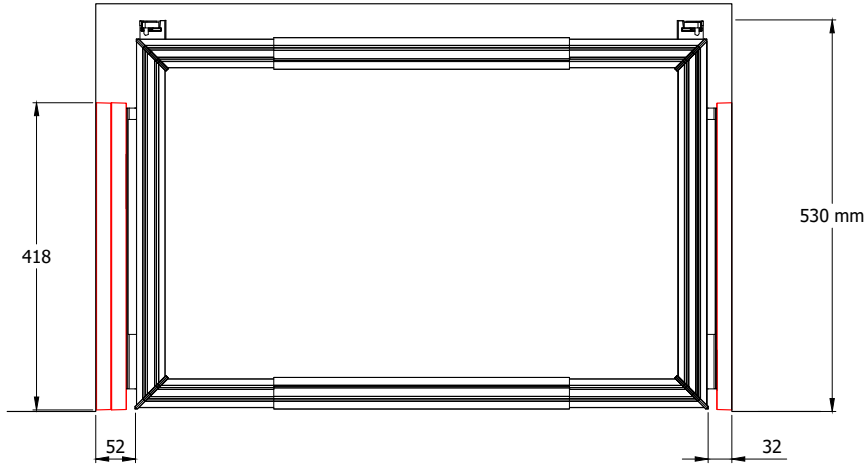

PAPILLON (per guida Blum) Coppia di distanziali | pair of spacers

BIANCO
white

PA7D00400

BROWN
brown

PA7D00B00

PIOMBO
Anthracite

PA7D00P00

PAPILLON (per guida Blum) Ripiano (non incluso) | shelf (not included)