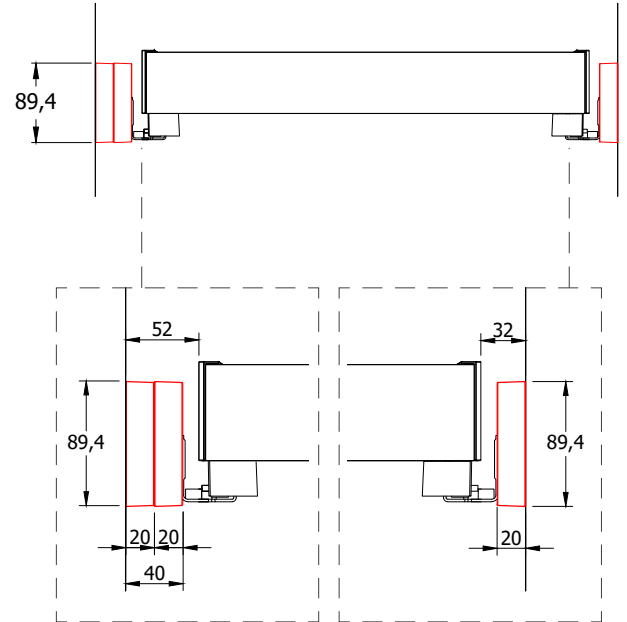

PAPILLON (per guida Blum) Coppia di distanziali | pair of spacers

BIANCO
white

PA7D00400

BROWN
brown

PA7D00B00

PIOMBO
Anthracite

PA7D00P00

PAPILLON (per guida Blum) Ripiano (non incluso) | shelf (not included)