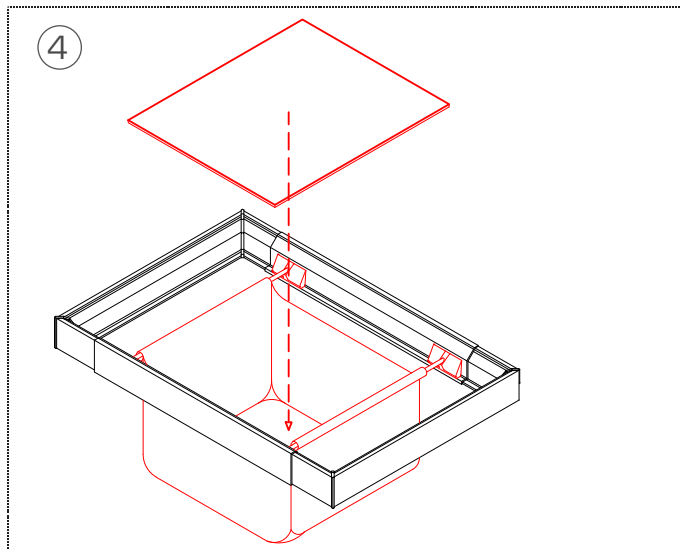

PAPILLON

Portabiancheria in tessuto | Fabric laundry basket

100% cotone

Lavaggio a secco

100% Baumwolle

Trocken waschen

100% cotton

Nettoyage à sec