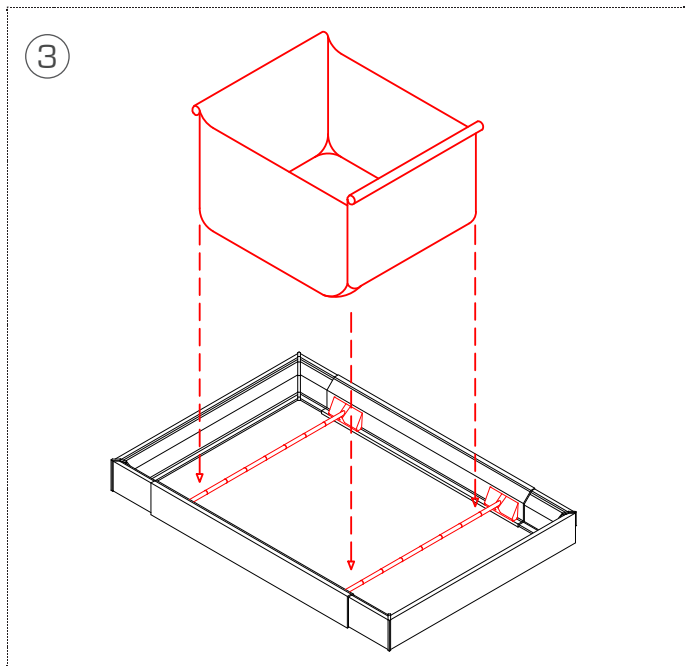

PAPILLON

Portabiancheria in tessuto | Fabric laundry basket

100% cotone

Lavaggio a secco

100% Baumwolle

Trocken waschen

100% cotton

Nettoyage à sec