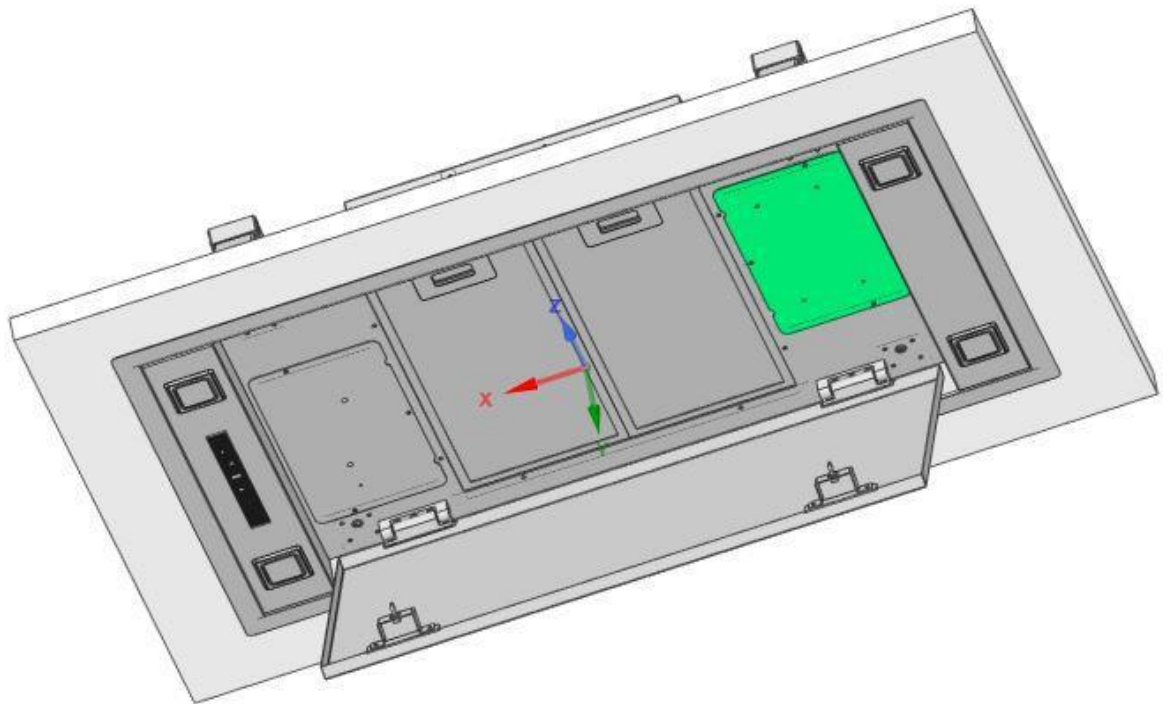

Semper – Einbau-Deckenhaube

Standard Version (Auslieferung) und Optionales Zubehör

Artikel 110051 / 110052 / 110053

Semper – Einbau-Deckenhaube

Standard Version und **Optionales Zubehör**

Artikel 110051 / 110052 / 110053

Semper – Einbau-Deckenhaube

Standard Version und **Optionales Zubehör**

Artikel 110051 / 110052 / 110053

Umluftset Semper schwarz	110037
Umluftset Semper weiß	110038
Umluftset Semper Stainless Steel	110039