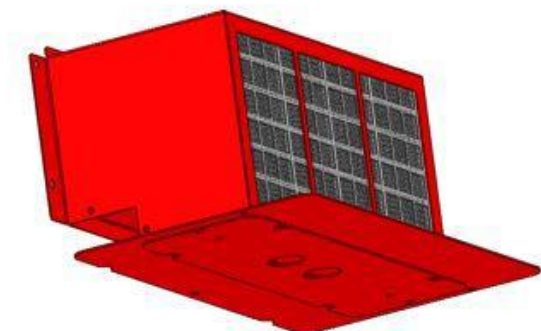

Semper – Einbau-Deckenhaube

Standard Version (Auslieferung) und Optionales Zubehör

Artikel 110051 / 110052 / 110053

Semper – Einbau-Deckenhaube

Standard Version und **Optionales Zubehör**

Artikel 110051 / 110052 / 110053

Semper – Einbau-Deckenhaube

Standard Version und **Optionales Zubehör**

Artikel 110051 / 110052 / 110053

Umluftset Semper schwarz	110037
Umluftset Semper weiß	110038
Umluftset Semper Stainless Steel	110039