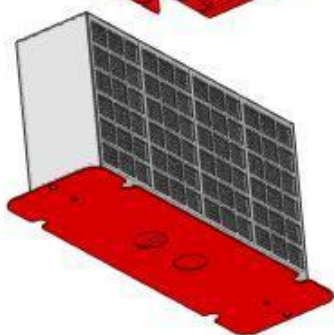

Semper – Einbau-Deckenhaube

Standard Version (Auslieferung) und Optionales Zubehör

Artikel 110051 / 110052 / 110053

Semper – Einbau-Deckenhaube

Standard Version und **Optionales Zubehör**

Artikel 110051 / 110052 / 110053

Semper – Einbau-Deckenhaube

Standard Version und **Optionales Zubehör**

Artikel 110051 / 110052 / 110053

Umluftset Semper schwarz	110037
Umluftset Semper weiß	110038
Umluftset Semper Stainless Steel	110039