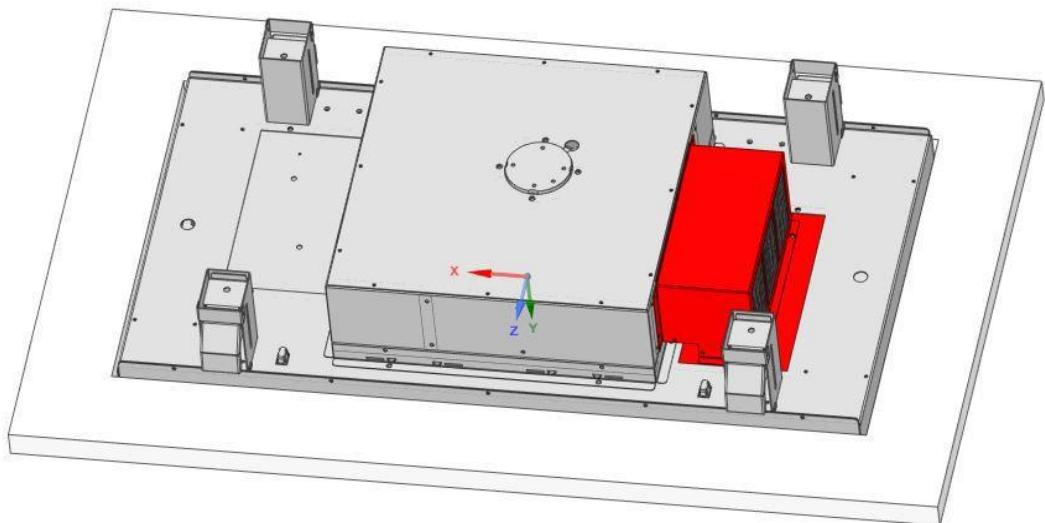

Semper – Einbau-Deckenhaube

Standard Version (Auslieferung) und Optionales Zubehör

Artikel 110051 / 110052 / 110053

Semper – Einbau-Deckenhaube

Standard Version und **Optionales Zubehör**

Artikel 110051 / 110052 / 110053

Semper – Einbau-Deckenhaube

Standard Version und **Optionales Zubehör**

Artikel 110051 / 110052 / 110053

Umluftset Semper schwarz	110037
Umluftset Semper weiß	110038
Umluftset Semper Stainless Steel	110039