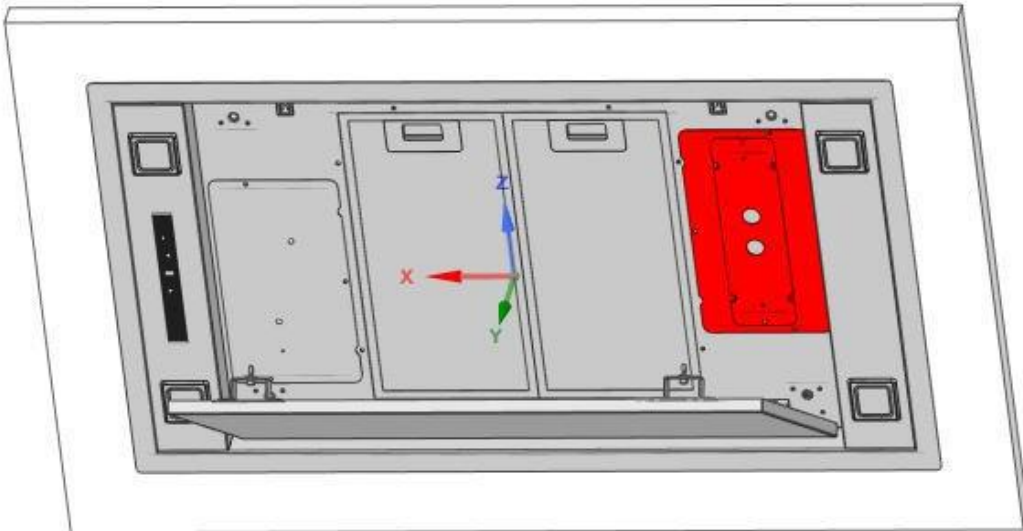

Semper – Einbau-Deckenhaube

Standard Version (Auslieferung) und Optionales Zubehör

Artikel 110051 / 110052 / 110053

Semper – Einbau-Deckenhaube

Standard Version und **Optionales Zubehör**

Artikel 110051 / 110052 / 110053

Semper – Einbau-Deckenhaube

Standard Version und **Optionales Zubehör**

Artikel 110051 / 110052 / 110053

Umluftset Semper schwarz	110037
Umluftset Semper weiß	110038
Umluftset Semper Stainless Steel	110039