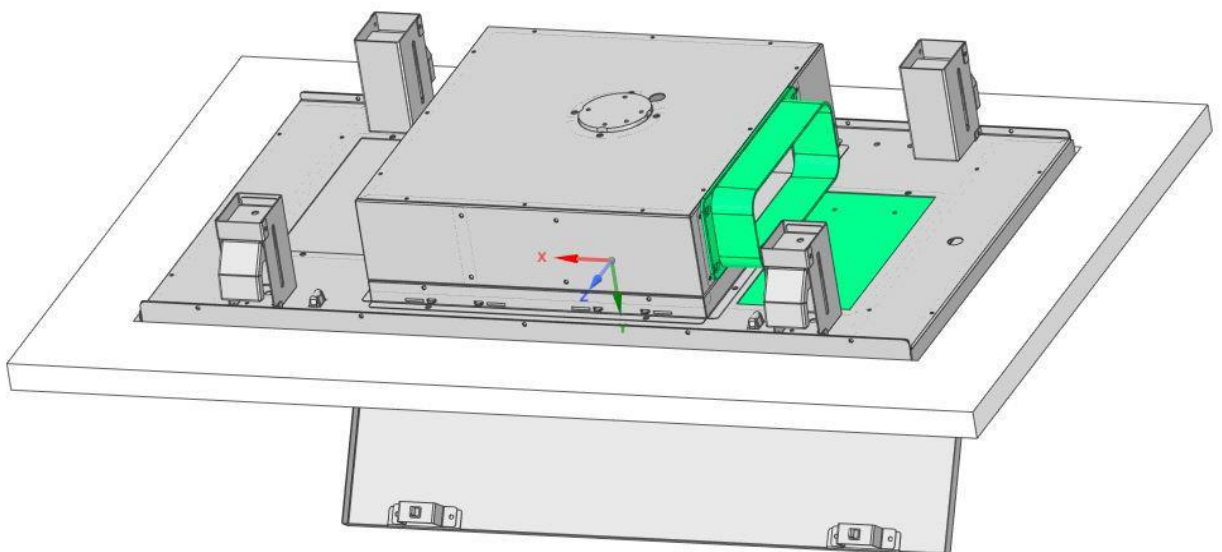

Semper – Einbau-Deckenhaube

Standard Version (Auslieferung) und Optionales Zubehör

Artikel 110051 / 110052 / 110053

Semper – Einbau-Deckenhaube

Standard Version und **Optionales Zubehör**

Artikel 110051 / 110052 / 110053

Semper – Einbau-Deckenhaube

Standard Version und **Optionales Zubehör**

Artikel 110051 / 110052 / 110053

Umluftset Semper schwarz	110037
Umluftset Semper weiß	110038
Umluftset Semper Stainless Steel	110039