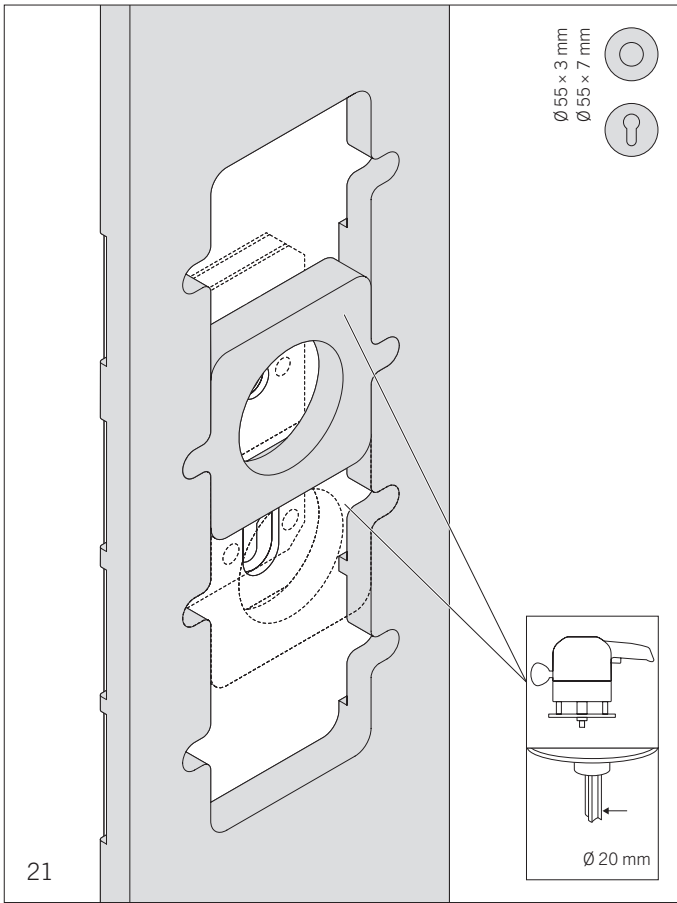

# Bedienungsanleitung Frässhablone für flächenbündige runde und eckige Rosetten