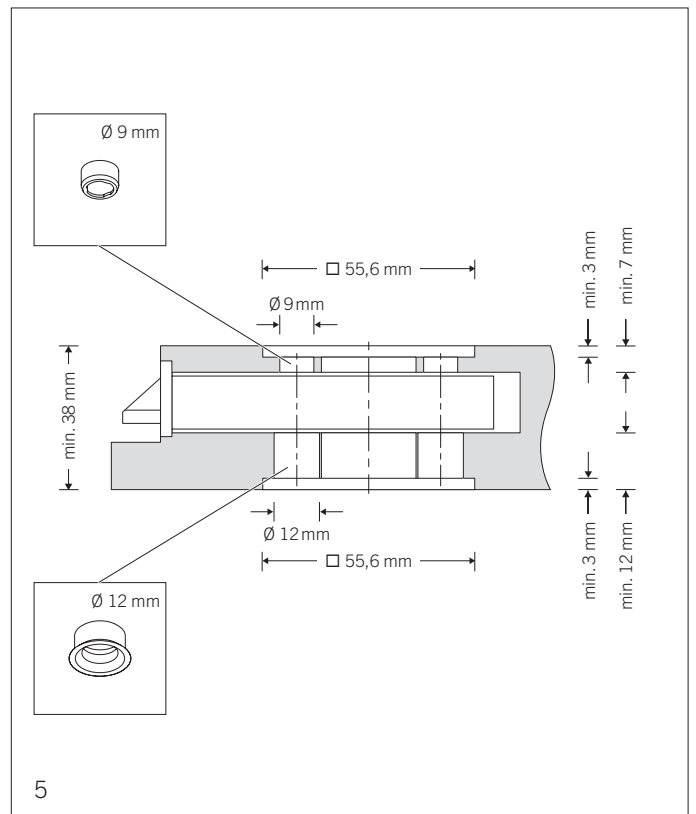

# Bedienungsanleitung Frässhablone für flächenbündige runde und eckige Rosetten

Fixing method for flush-rose furniture

Technique de pose Garnitures affleurantes

Técnica de fijación Conjuntos de herrajes a ras de superficie

# Bedienungsanleitung Frässhablone für flächenbündige runde und eckige Rosetten