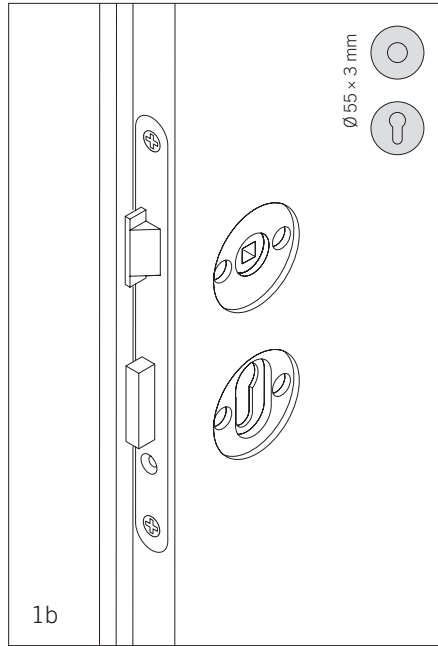

# Bedienungsanleitung Frässhablone für flächenbündige runde und eckige Rosetten

Fixing method for flush-rose furniture

Technique de pose Garnitures affleurantes

Técnica de fijación Conjuntos de herrajes a ras de superficie

# Bedienungsanleitung Frässhablone für flächenbündige runde und eckige Rosetten