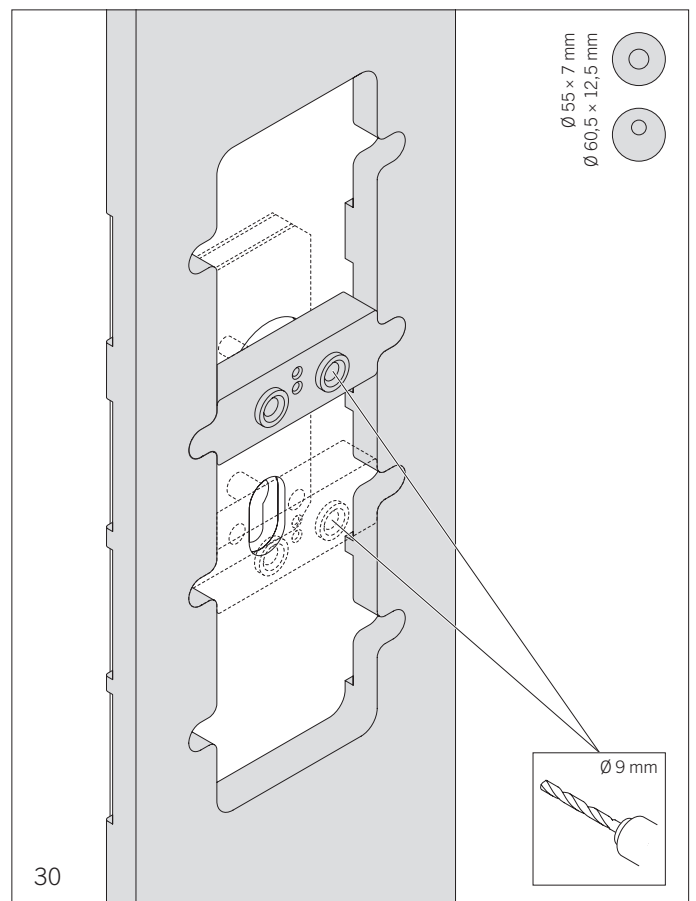

Bedienungsanleitung Frässhablone für flächenbündige runde und eckige Rosetten