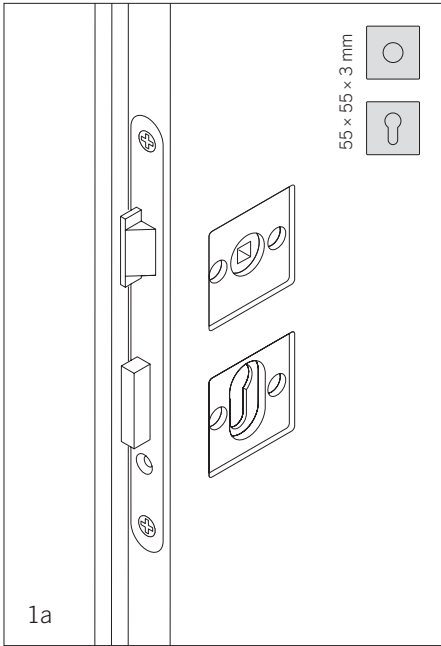

# Bedienungsanleitung Frässhablone für flächenbündige runde und eckige Rosetten

Fixing method for flush-rose furniture

Technique de pose Garnitures affleurantes

Técnica de fijación Conjuntos de herrajes a ras de superficie

# Bedienungsanleitung Frässhablone für flächenbündige runde und eckige Rosetten