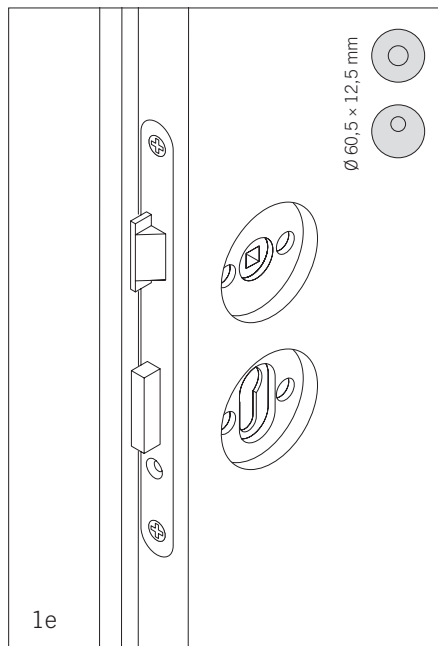

# Bedienungsanleitung Frässhablone für flächenbündige runde und eckige Rosetten

Fixing method for flush-rose furniture

Technique de pose Garnitures affleurantes

Técnica de fijación Conjuntos de herrajes a ras de superficie

# Bedienungsanleitung Frässhablone für flächenbündige runde und eckige Rosetten