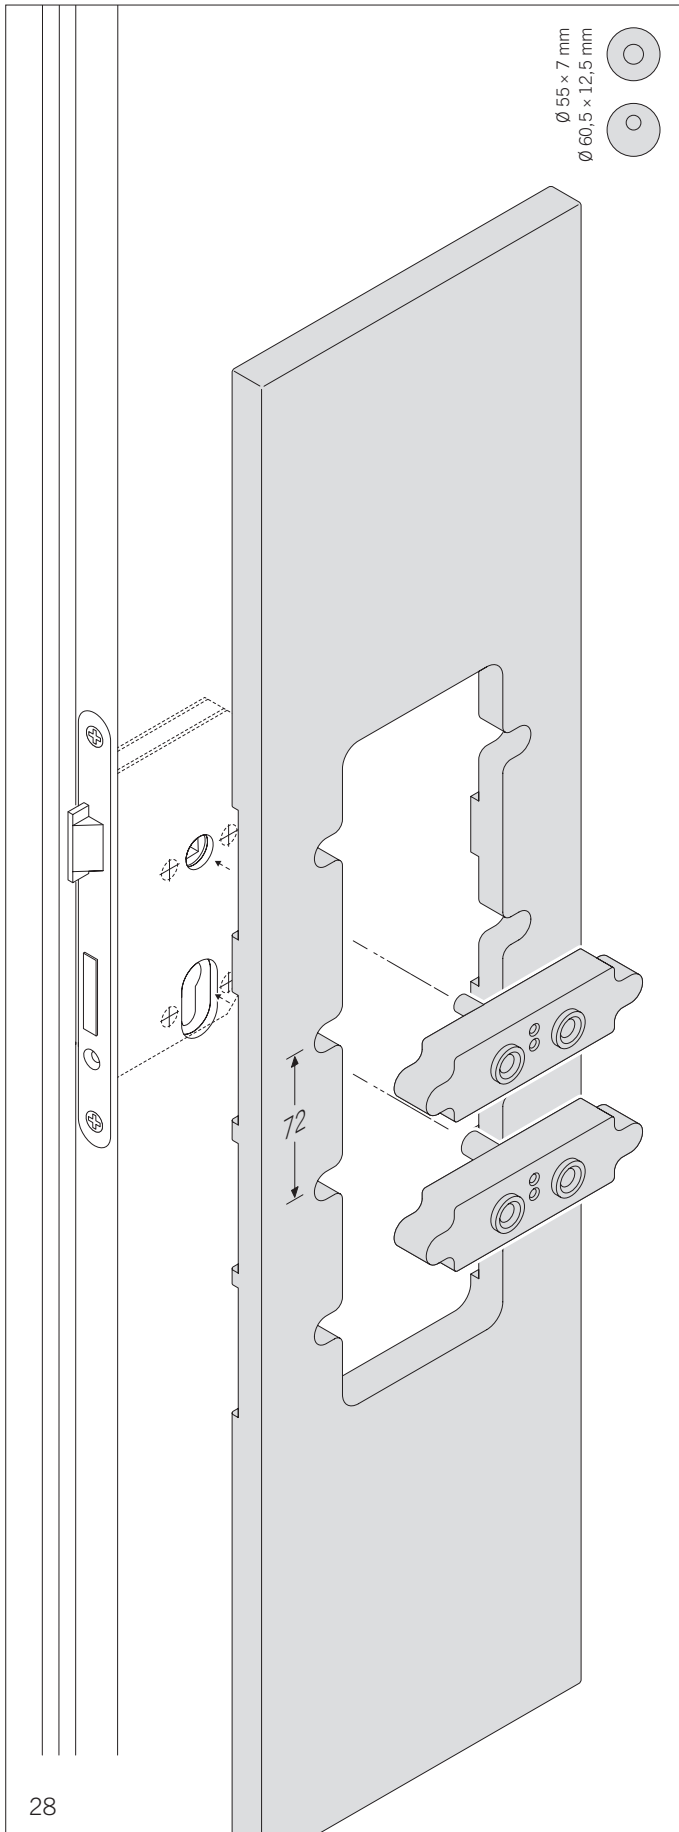

Bedienungsanleitung Frässhablone für flächenbündige runde und eckige Rosetten