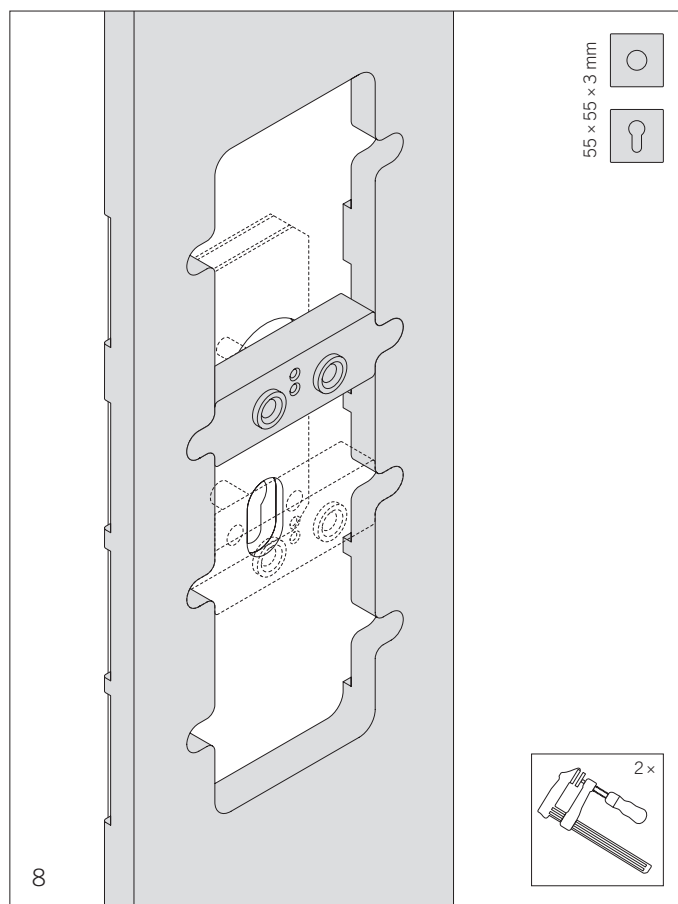

# Bedienungsanleitung Frässhablone für flächenbündige runde und eckige Rosetten

Fixing method for flush-rose furniture

Technique de pose Garnitures affleurantes

Técnica de fijación Conjuntos de herrajes a ras de superficie

# Bedienungsanleitung Frässhablone für flächenbündige runde und eckige Rosetten