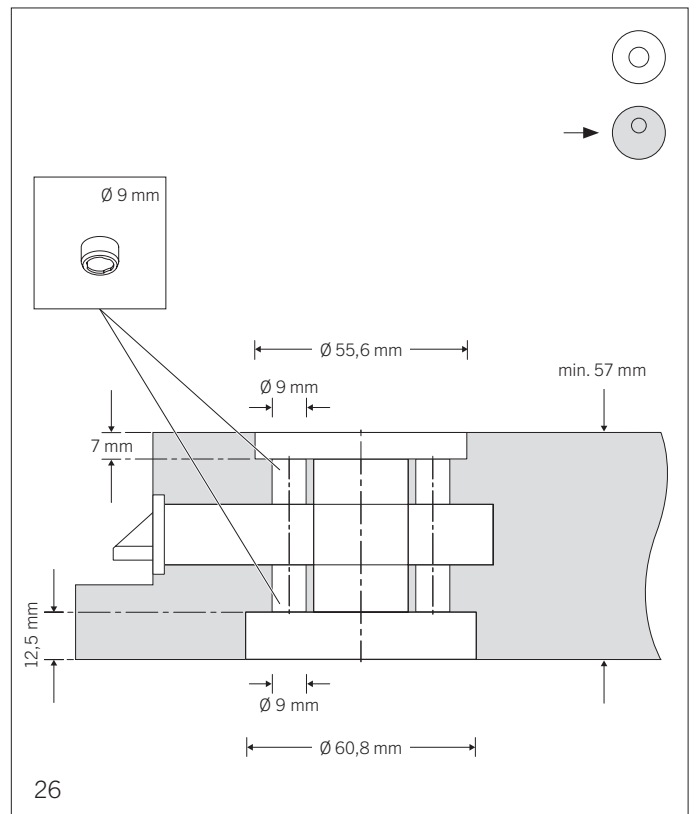

# Bedienungsanleitung Frässhablone für flächenbündige runde und eckige Rosetten