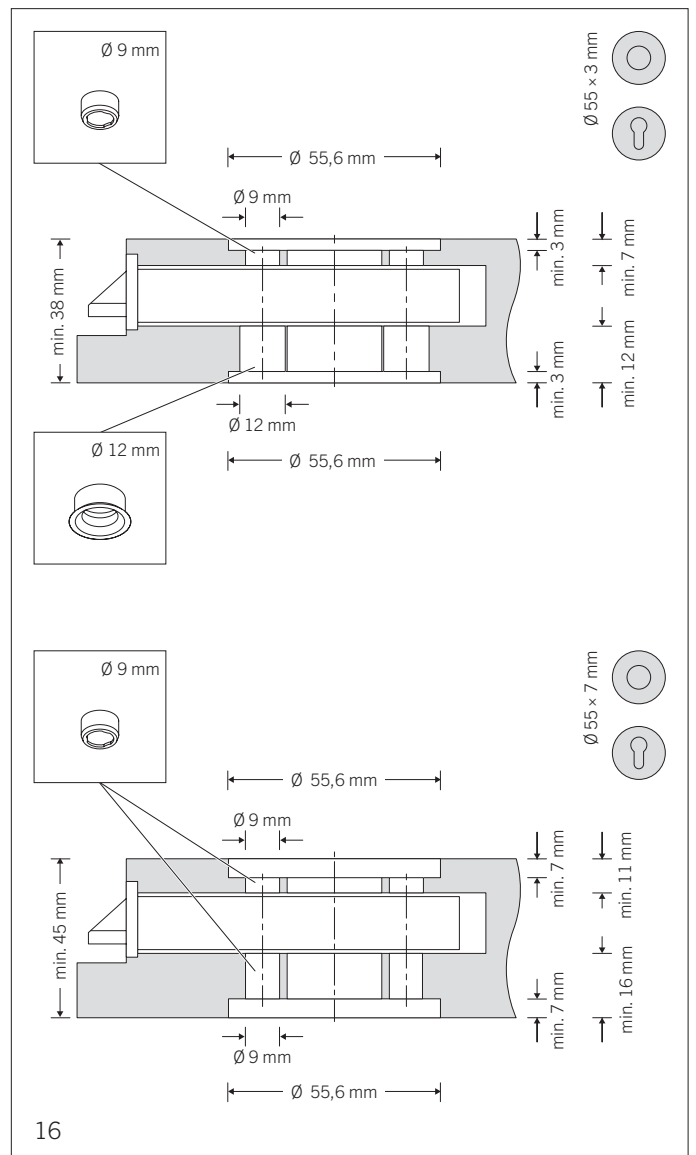

# Bedienungsanleitung Frässhablone für flächenbündige runde und eckige Rosetten