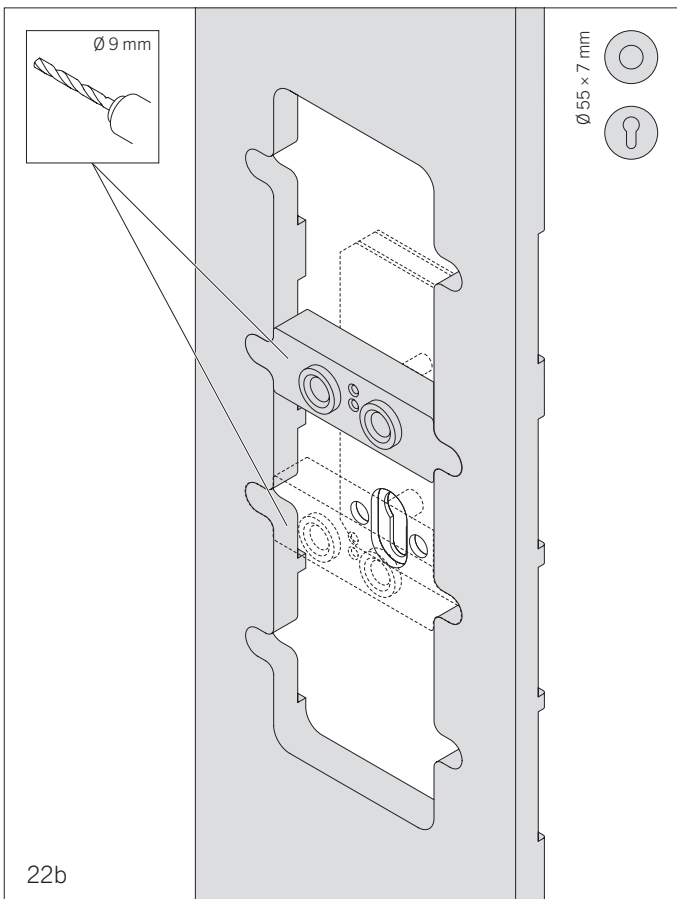

# Bedienungsanleitung Frässhablone für flächenbündige runde und eckige Rosetten