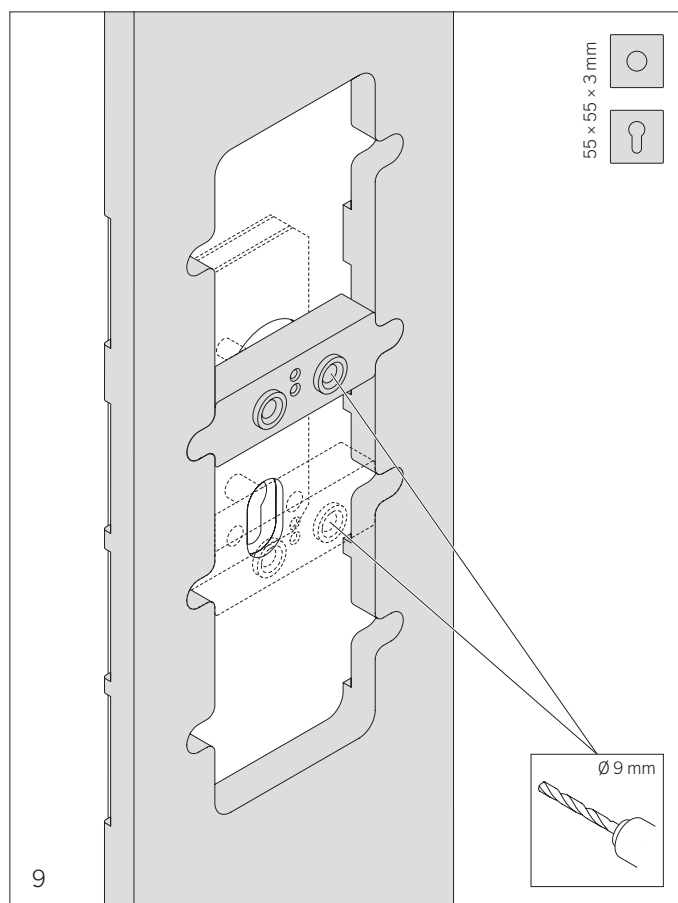

# Bedienungsanleitung Frässhablone für flächenbündige runde und eckige Rosetten

Fixing method for flush-rose furniture

Technique de pose Garnitures affleurantes

Técnica de fijación Conjuntos de herrajes a ras de superficie

# Bedienungsanleitung Frässhablone für flächenbündige runde und eckige Rosetten