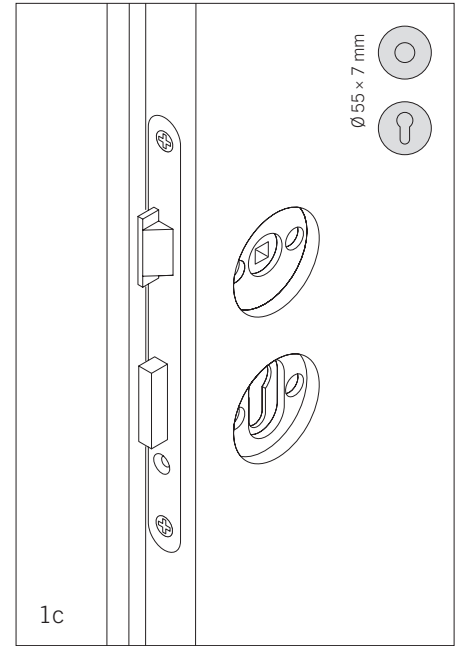

# Bedienungsanleitung Frässhablone für flächenbündige runde und eckige Rosetten

Fixing method for flush-rose furniture

Technique de pose Garnitures affleurantes

Técnica de fijación Conjuntos de herrajes a ras de superficie

# Bedienungsanleitung Frässhablone für flächenbündige runde und eckige Rosetten