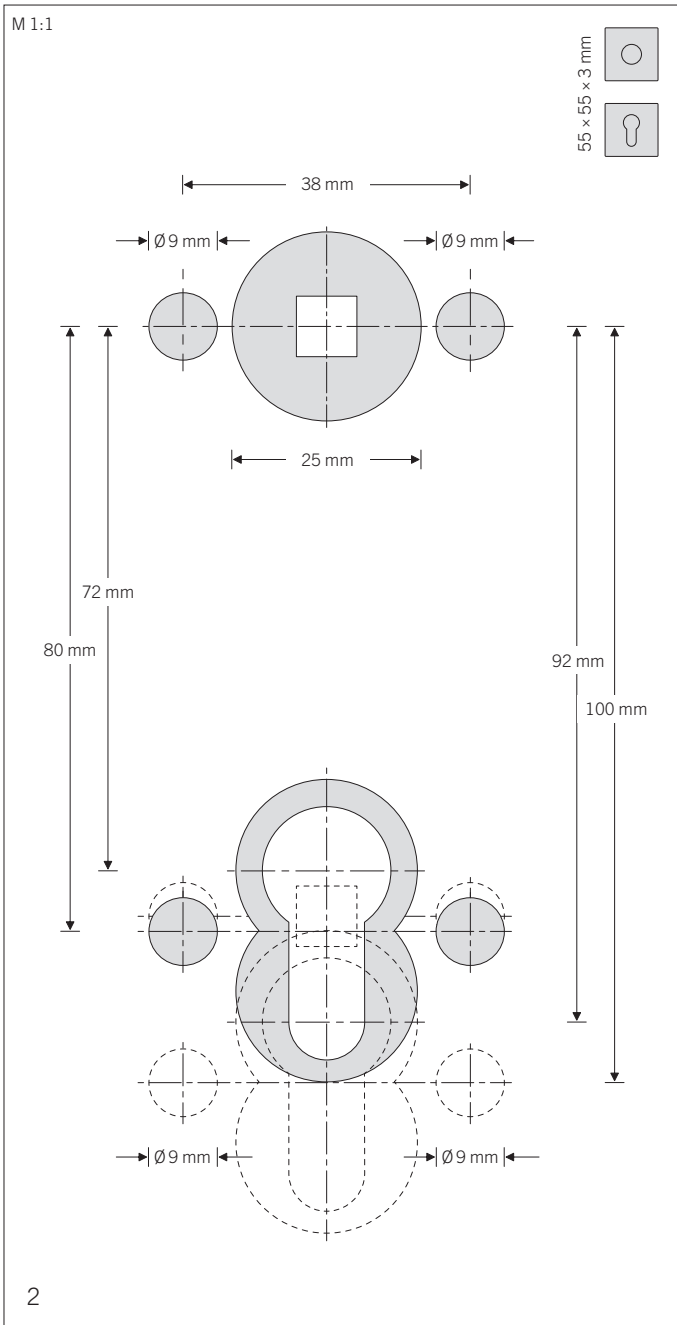

# Bedienungsanleitung Frässhablone für flächenbündige runde und eckige Rosetten

Fixing method for flush-rose furniture

Technique de pose Garnitures affleurantes

Técnica de fijación Conjuntos de herrajes a ras de superficie

# Bedienungsanleitung Frässhablone für flächenbündige runde und eckige Rosetten