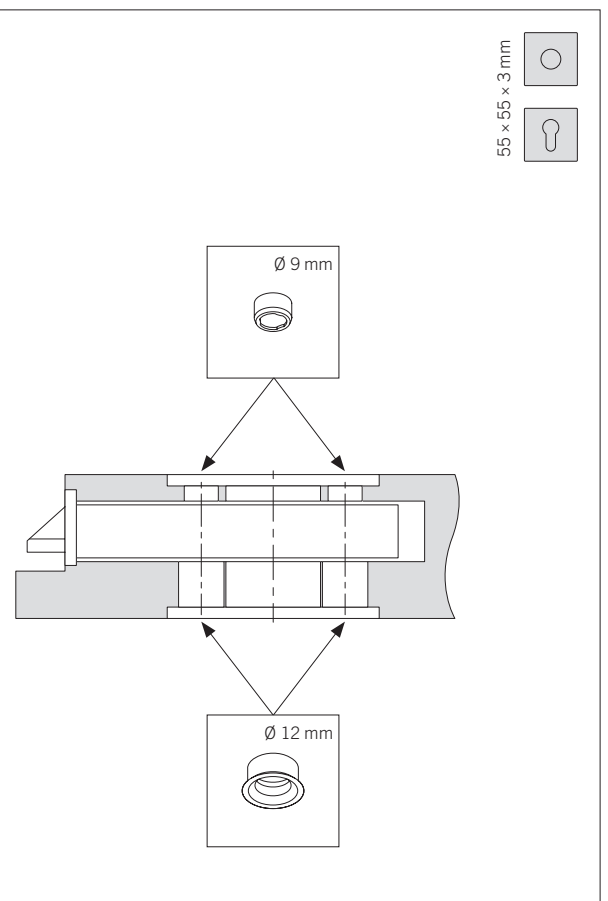

Bedienungsanleitung Frässhablone für flächenbündige runde und eckige Rosetten