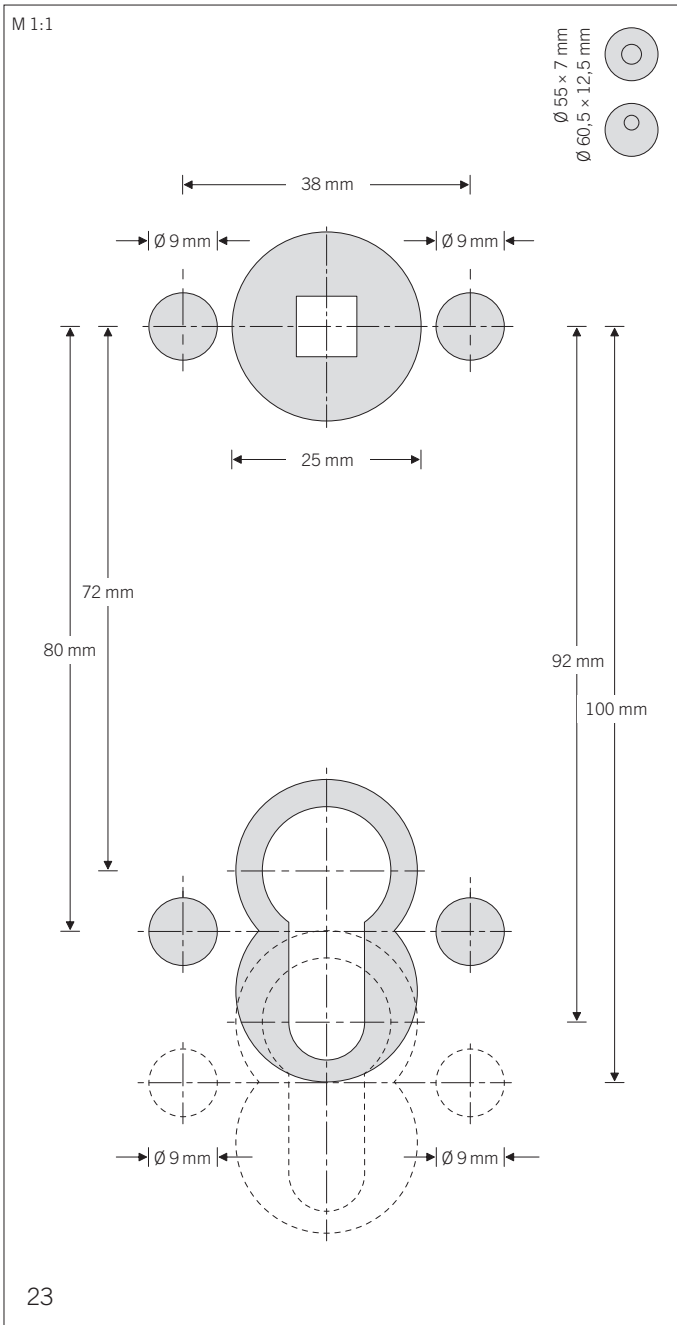

# Bedienungsanleitung Frässhablone für flächenbündige runde und eckige Rosetten