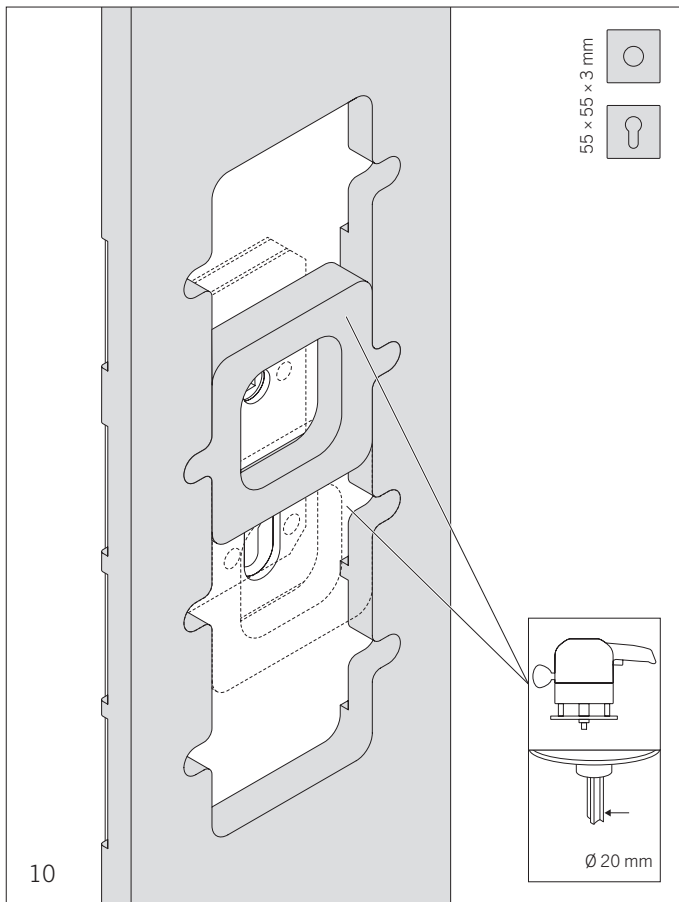

Bedienungsanleitung Frässhablone für flächenbündige runde und eckige Rosetten