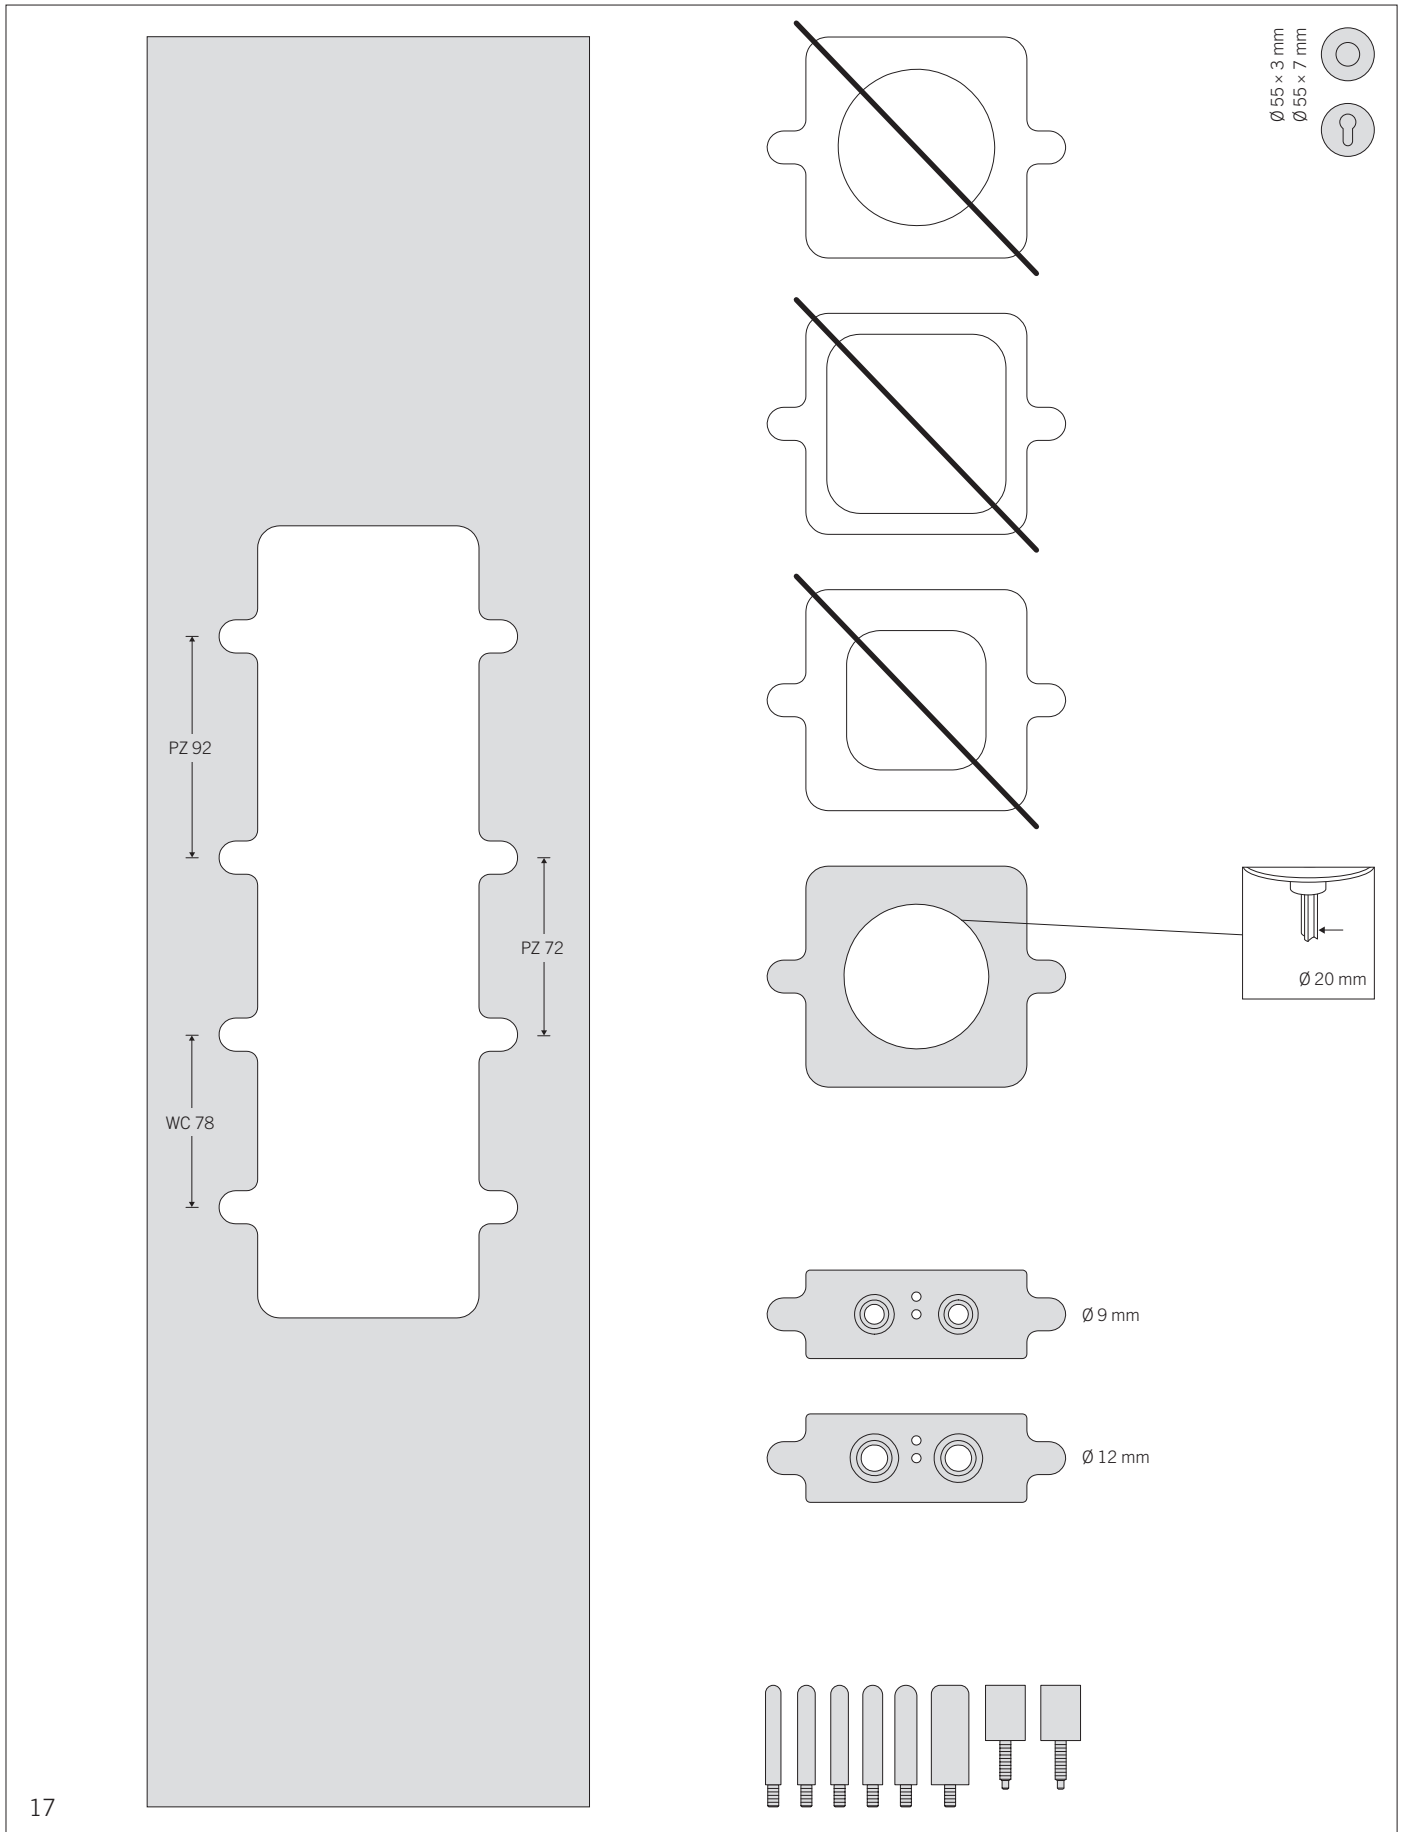

# Bedienungsanleitung Frässhablone für flächenbündige runde und eckige Rosetten