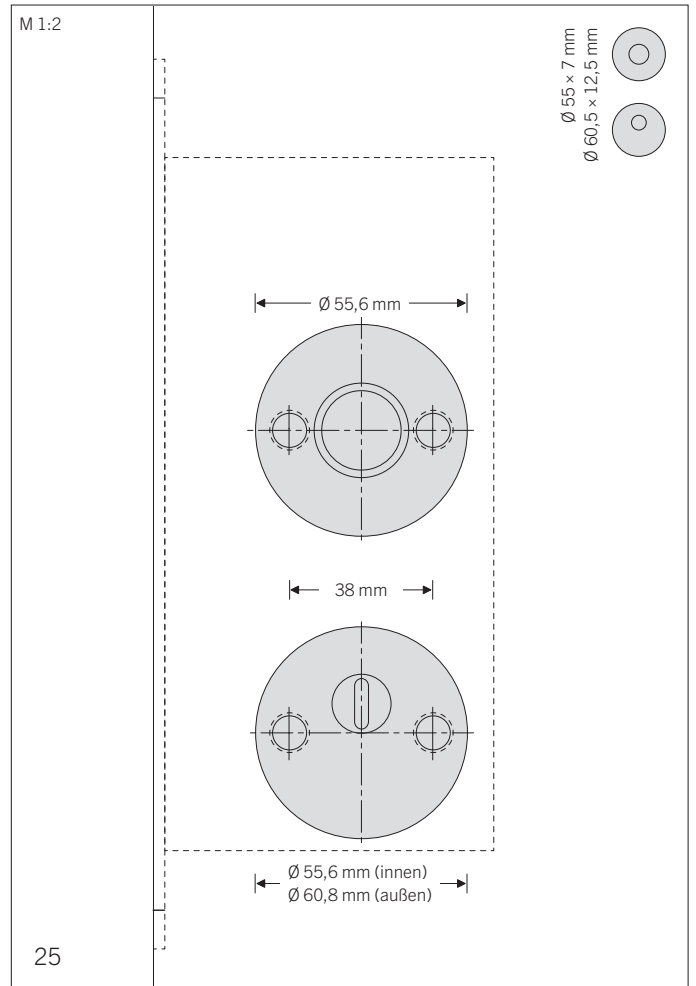

# Bedienungsanleitung Frässhablone für flächenbündige runde und eckige Rosetten