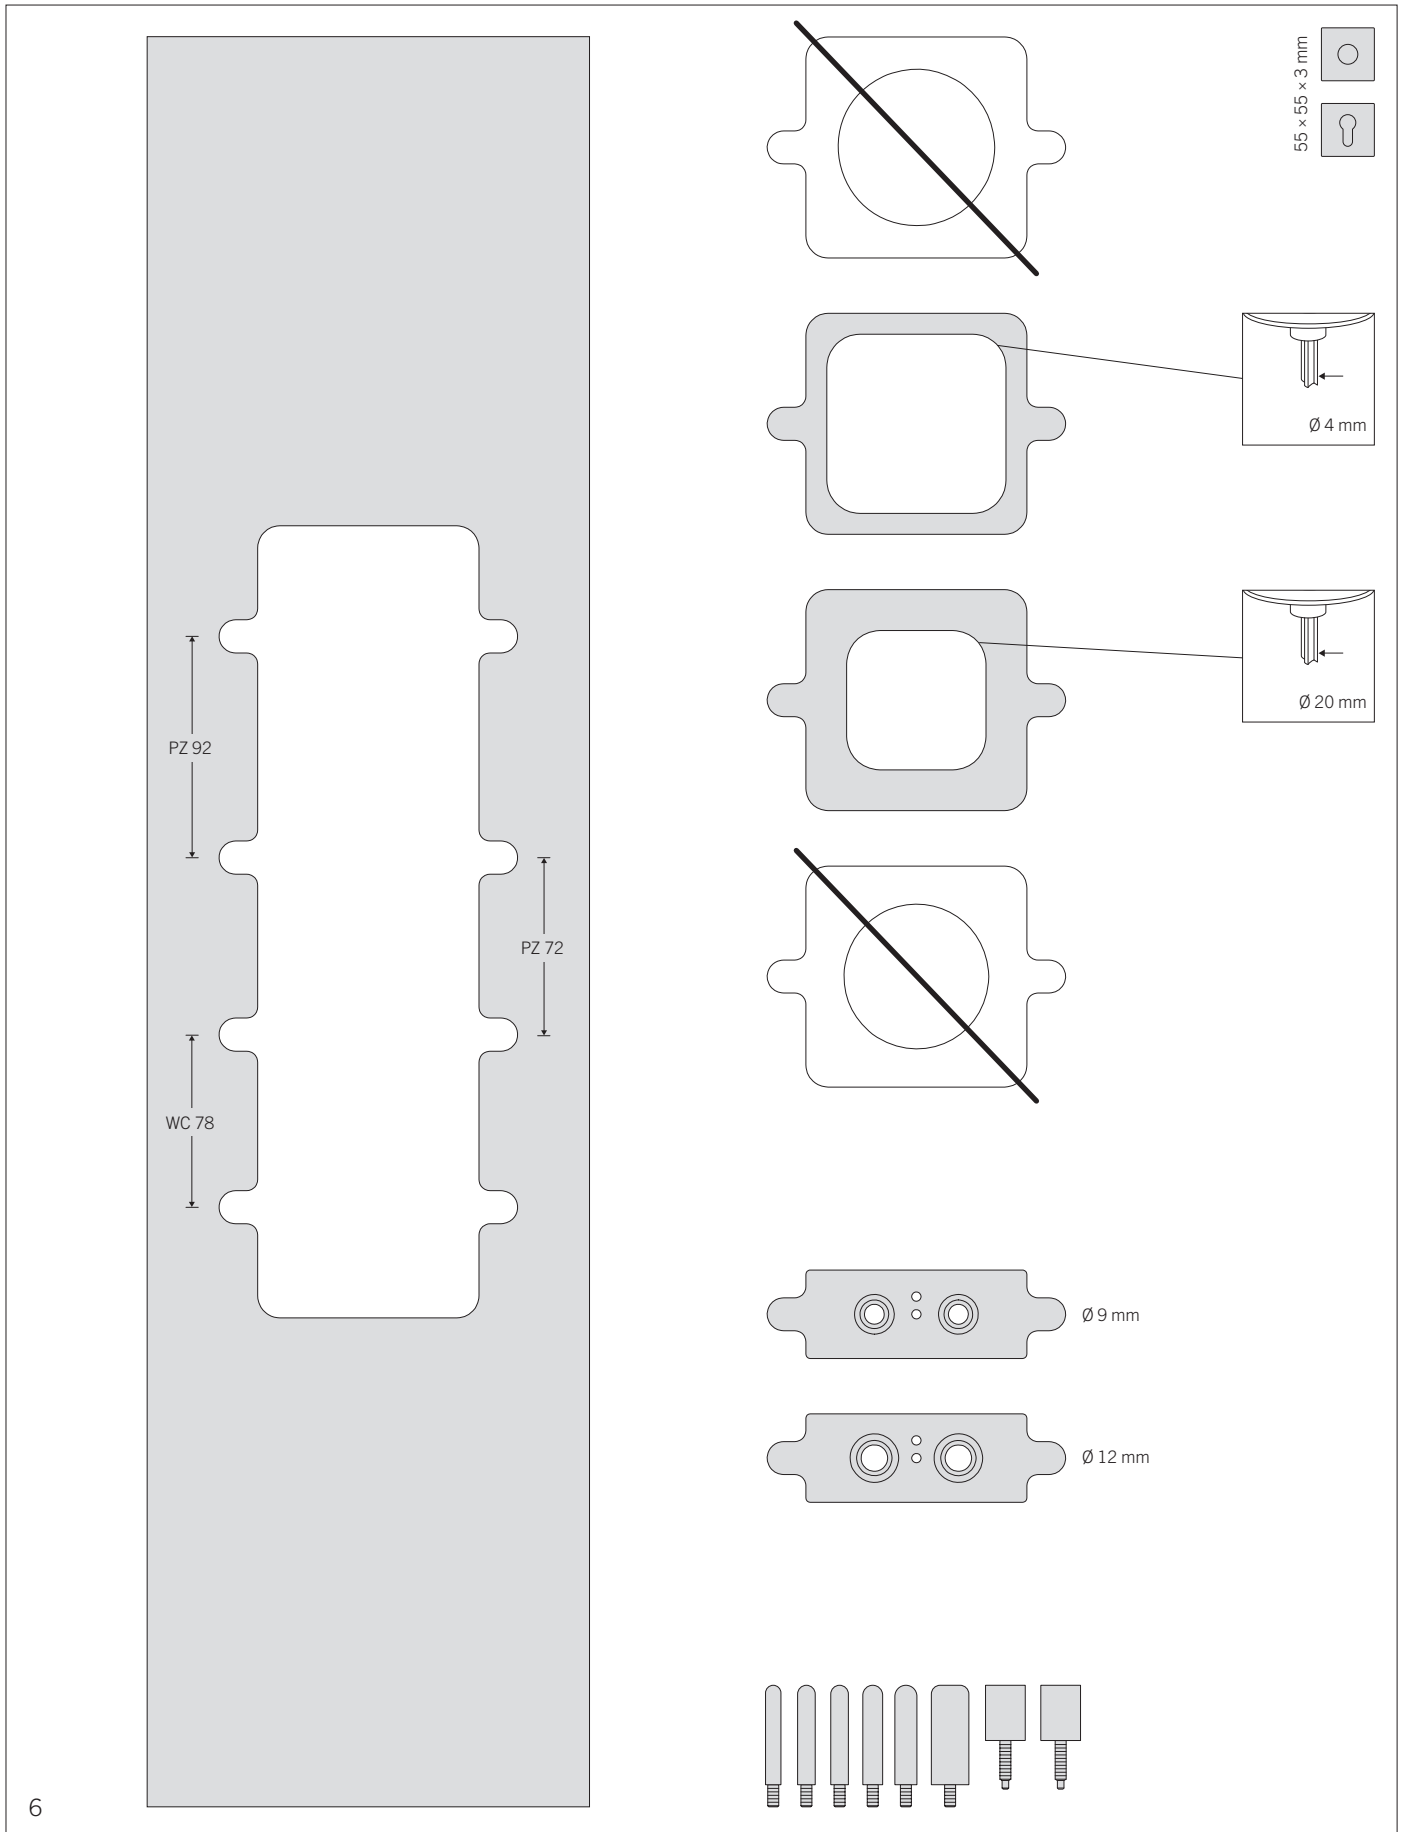

# Bedienungsanleitung Frässhablone für flächenbündige runde und eckige Rosetten

Fixing method for flush-rose furniture

Technique de pose Garnitures affleurantes

Técnica de fijación Conjuntos de herrajes a ras de superficie

# Bedienungsanleitung Frässhablone für flächenbündige runde und eckige Rosetten