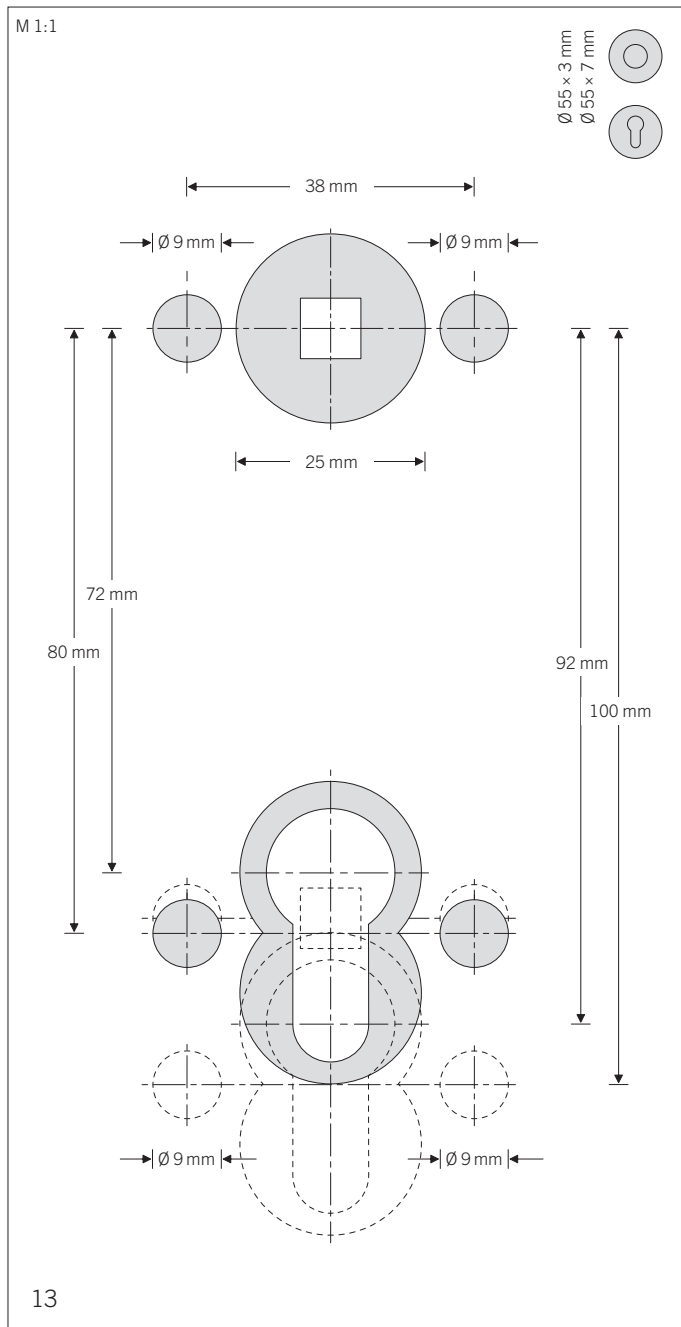

# Bedienungsanleitung Frässhablone für flächenbündige runde und eckige Rosetten