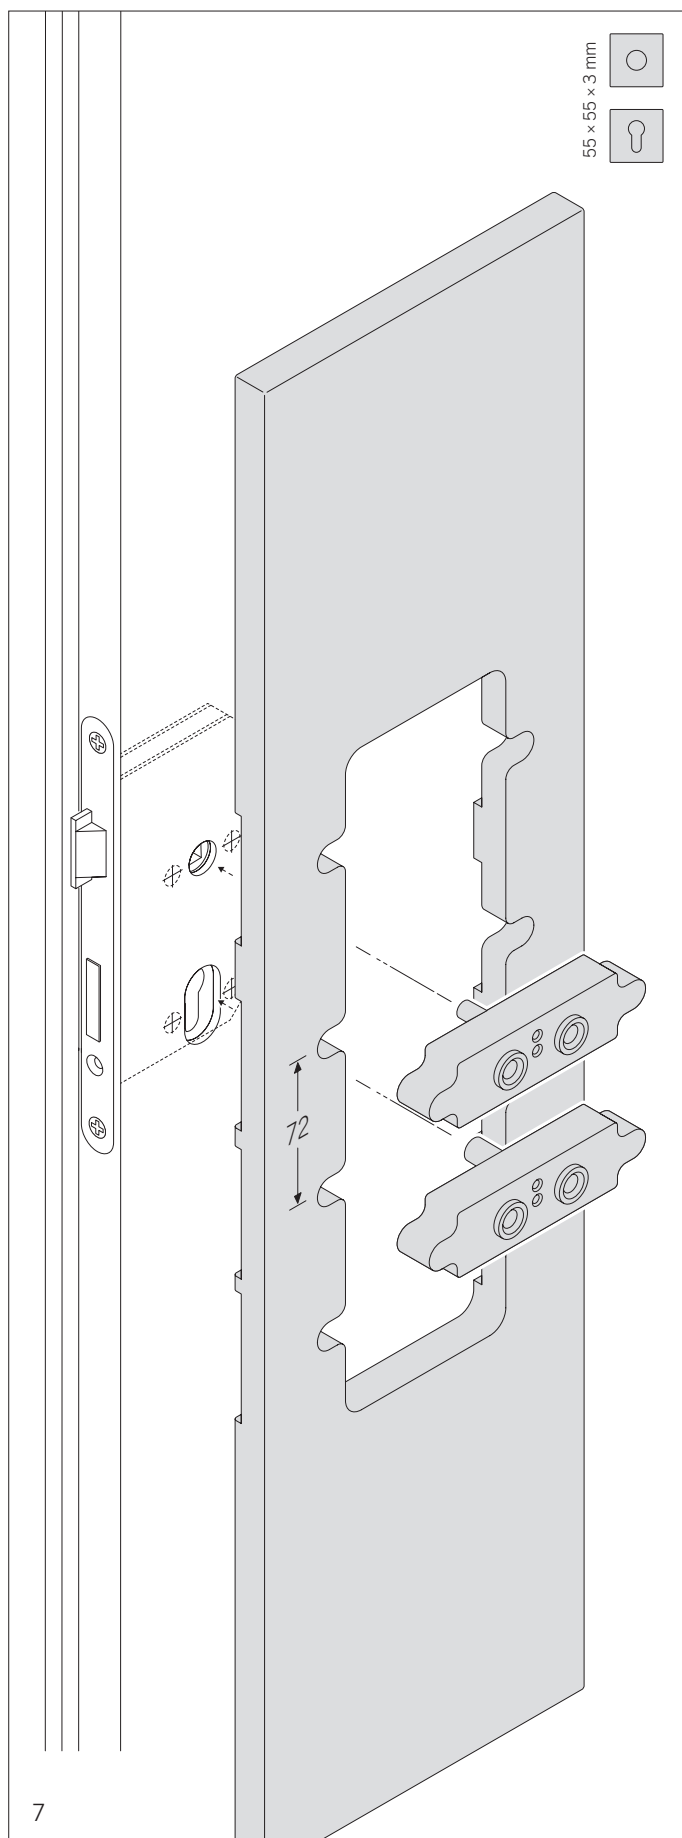

# Bedienungsanleitung Frässhablone für flächenbündige runde und eckige Rosetten

Fixing method for flush-rose furniture

Technique de pose Garnitures affleurantes

Técnica de fijación Conjuntos de herrajes a ras de superficie

# Bedienungsanleitung Frässhablone für flächenbündige runde und eckige Rosetten