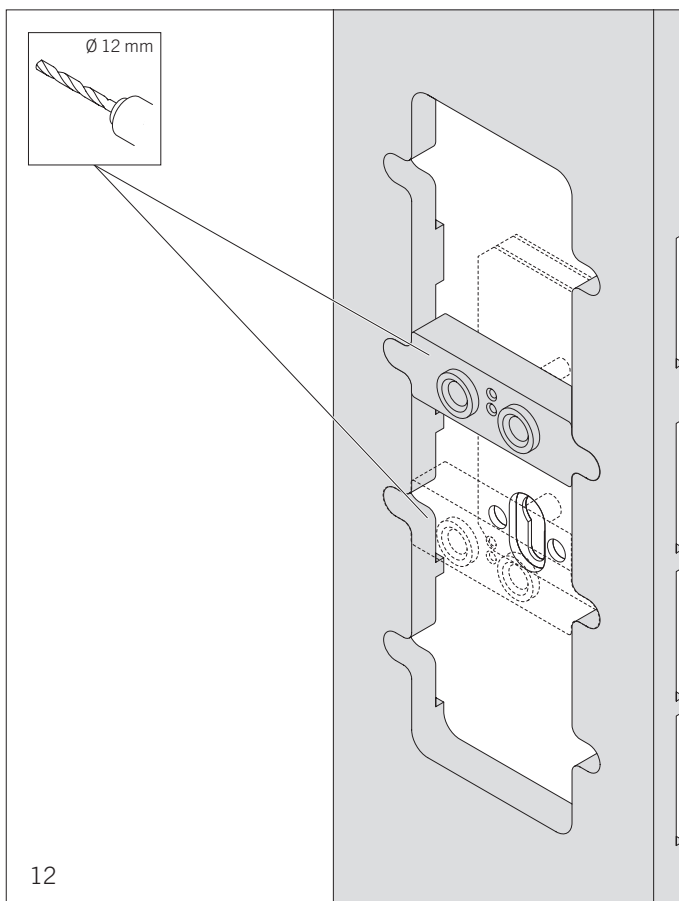

Bedienungsanleitung Frässhablone für flächenbündige runde und eckige Rosetten