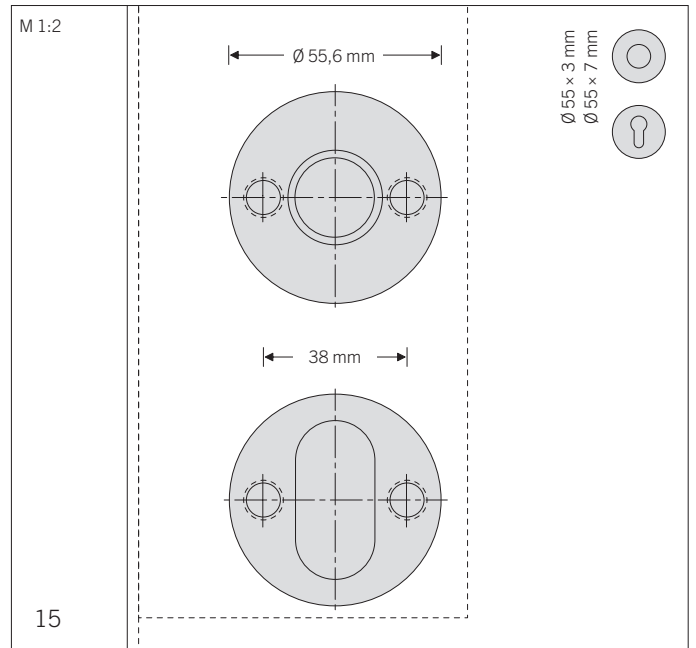

# Bedienungsanleitung Frässhablone für flächenbündige runde und eckige Rosetten