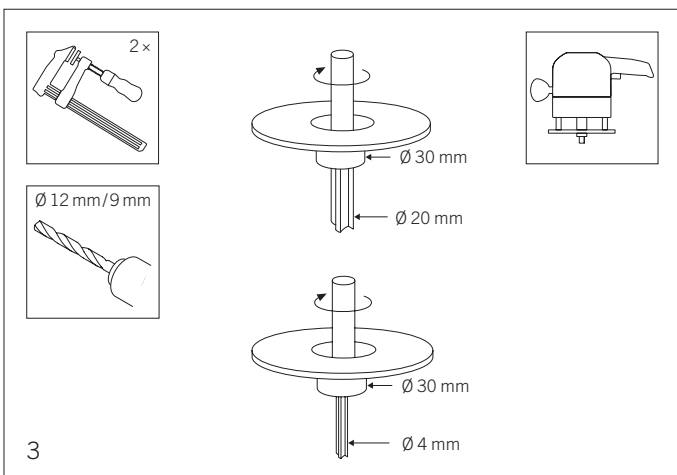

# Bedienungsanleitung Frässhablone für flächenbündige runde und eckige Rosetten

Fixing method for flush-rose furniture

Technique de pose Garnitures affleurantes

Técnica de fijación Conjuntos de herrajes a ras de superficie

# Bedienungsanleitung Frässhablone für flächenbündige runde und eckige Rosetten