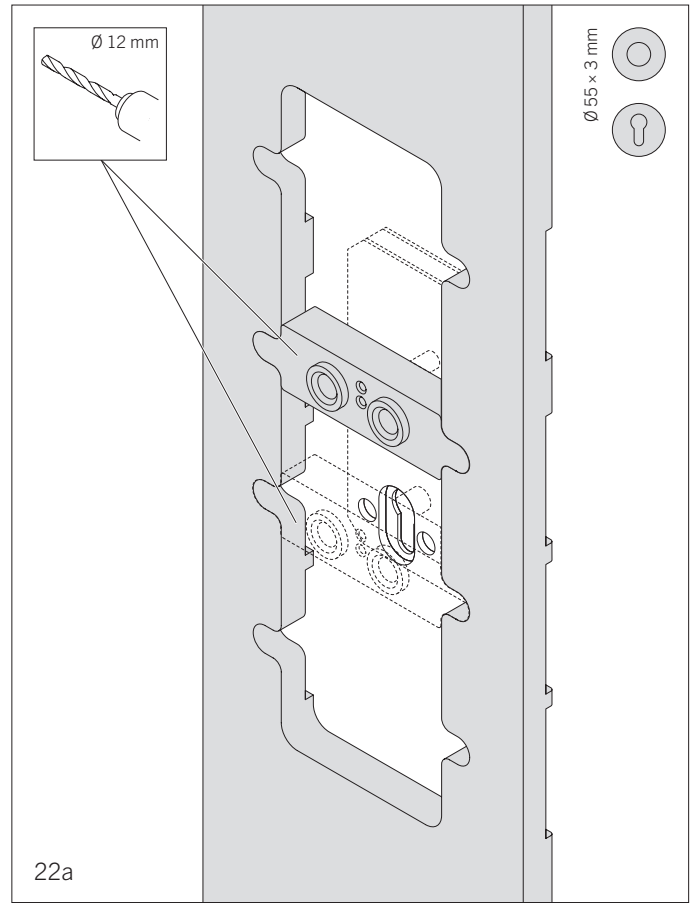

# Bedienungsanleitung Frässhablone für flächenbündige runde und eckige Rosetten