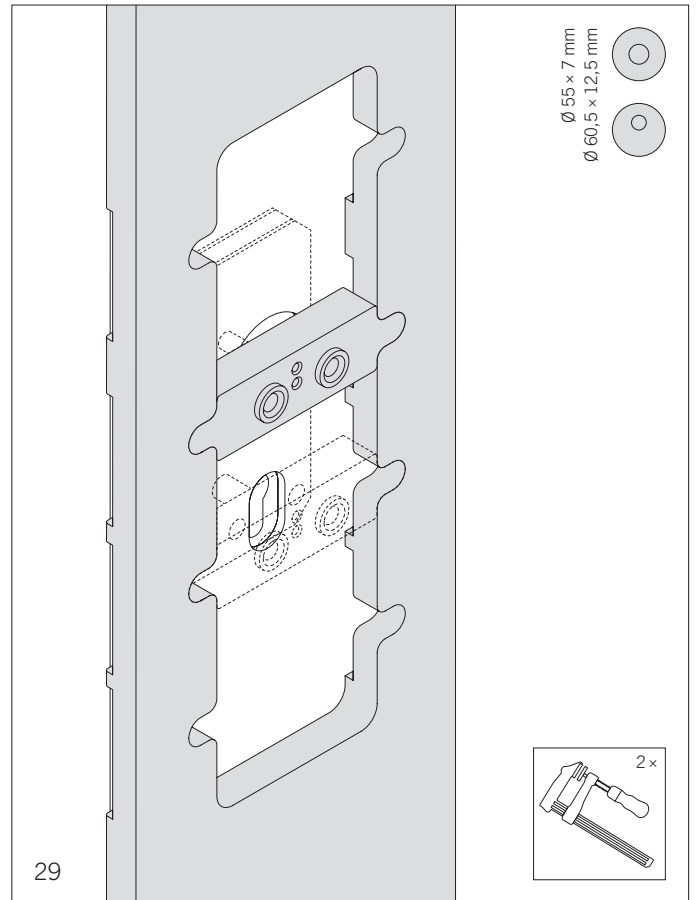

Bedienungsanleitung Frässhablone für flächenbündige runde und eckige Rosetten