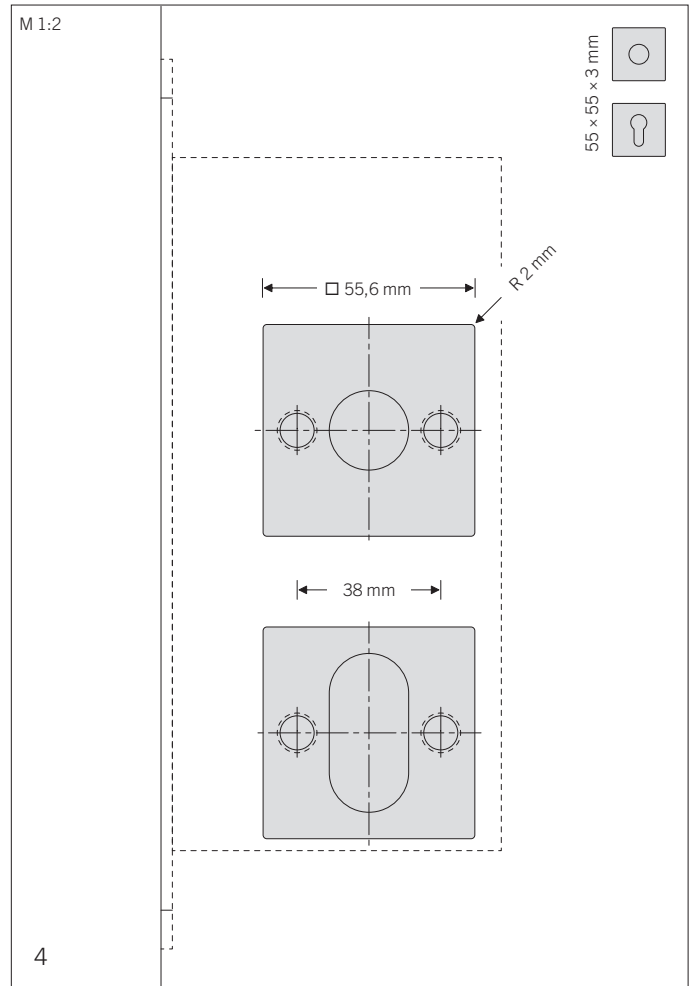

# Bedienungsanleitung Frässhablone für flächenbündige runde und eckige Rosetten

Fixing method for flush-rose furniture

Technique de pose Garnitures affleurantes

Técnica de fijación Conjuntos de herrajes a ras de superficie

# Bedienungsanleitung Frässhablone für flächenbündige runde und eckige Rosetten