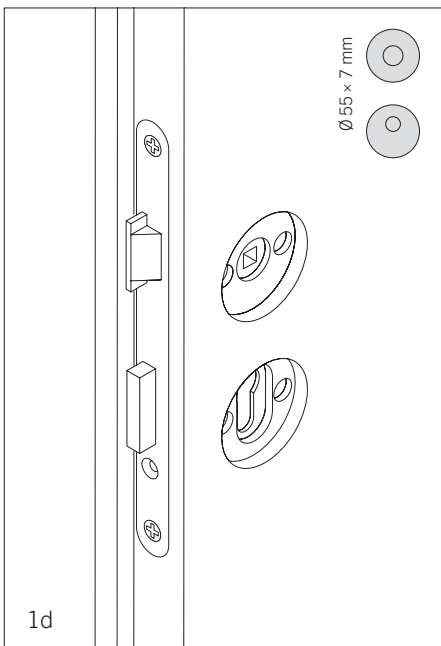

# Bedienungsanleitung Frässhablone für flächenbündige runde und eckige Rosetten

Fixing method for flush-rose furniture

Technique de pose Garnitures affleurantes

Técnica de fijación Conjuntos de herrajes a ras de superficie

# Bedienungsanleitung Frässhablone für flächenbündige runde und eckige Rosetten