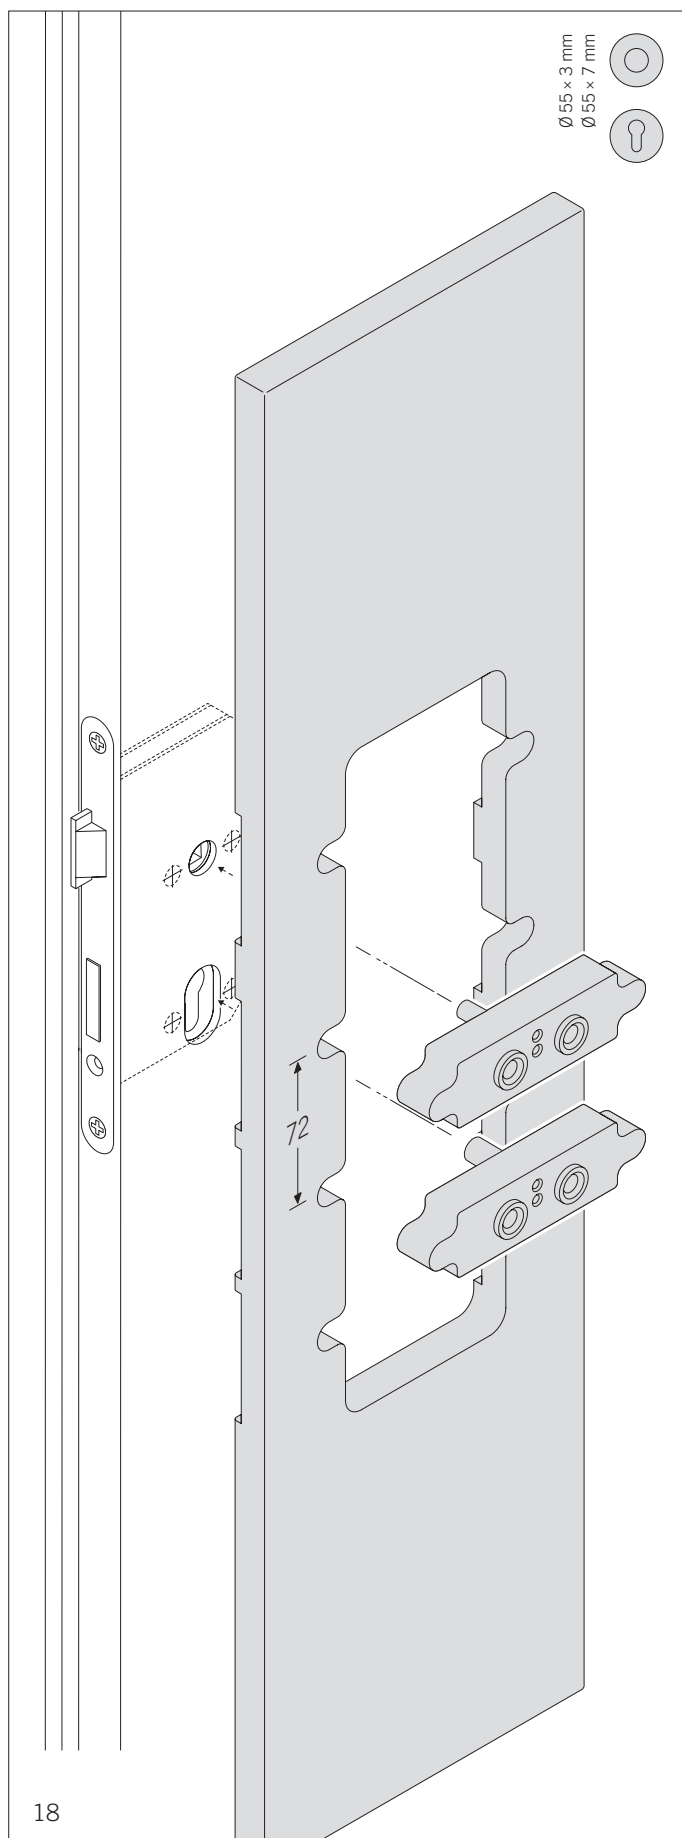

# Bedienungsanleitung Frässhablone für flächenbündige runde und eckige Rosetten

Fixing method for flush-rose furniture

Technique de pose Garnitures affleurantes

Técnica de fijación Conjuntos de herrajes a ras de superficie

# Bedienungsanleitung Frässhablone für flächenbündige runde und eckige Rosetten