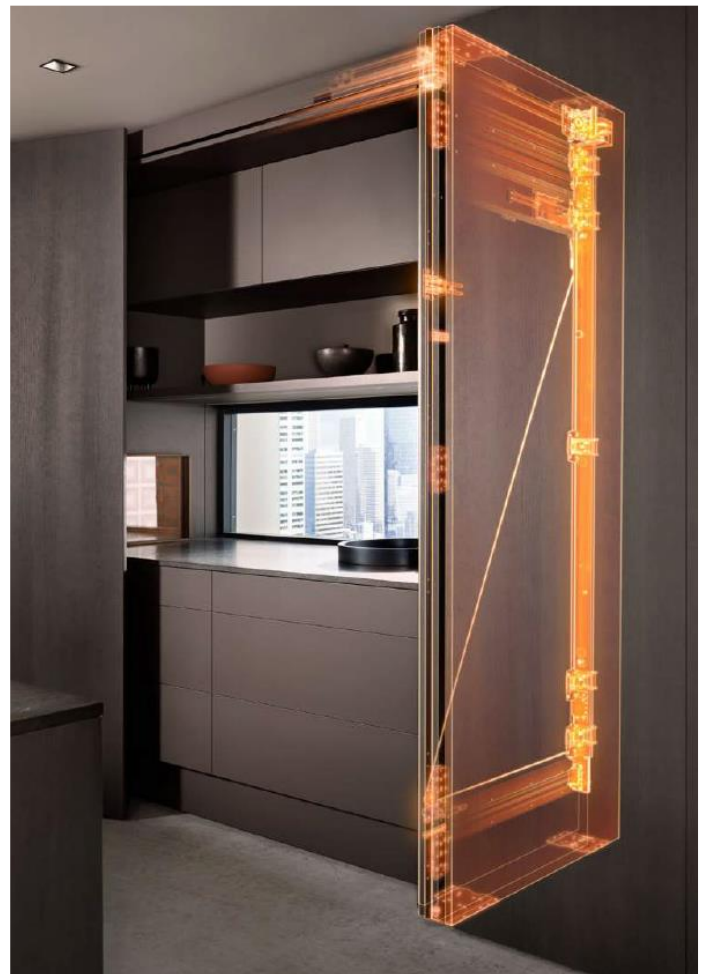

## Blum REVEGO

Der Beschlag Blum REVEGO kann ab sofort im C.Online Konfigurator konfiguriert und bestellt werden.