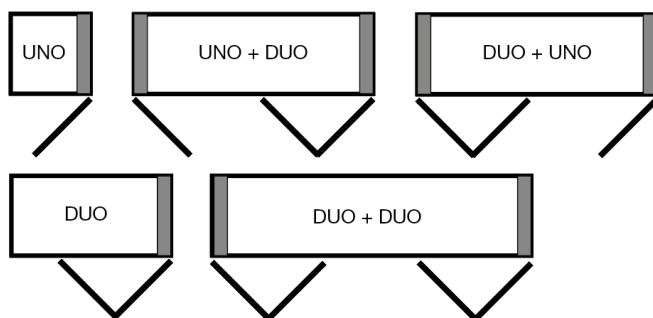

## Blum REVEGO

Der Beschlag Blum REVEGO kann ab sofort im C.Online Konfigurator konfiguriert und bestellt werden.

### Übersicht mögliche Versionen

### Vorteile

- Ablängen der erforderlichen Teile durch Schachermayer
- Pocketsystem vollständig bearbeitet und zugeschnitten (Bohrungen, Kanten, Fräsungen)
- Dekor- und Frontenauswahl aus dem gesamten C.online Sortiment
- Fertigungssicherheit