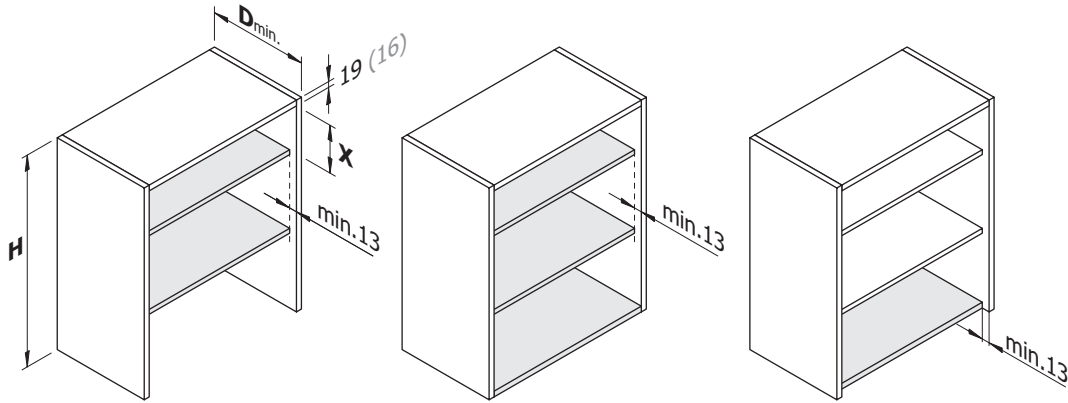

contour

contour
19-2

www.knoke.eu/smart-case-de

www.knoke.eu/smart-case-en

H	D _{min.}	X	
		19	16
250 - 650	300	100	103
651 - 1200		120	123
1201 - 1600		134	137

H	D _{min.}	X	
		19	16
250 - 650	300	100	103
651 - 1200		120	123
1201 - 1600		134	137