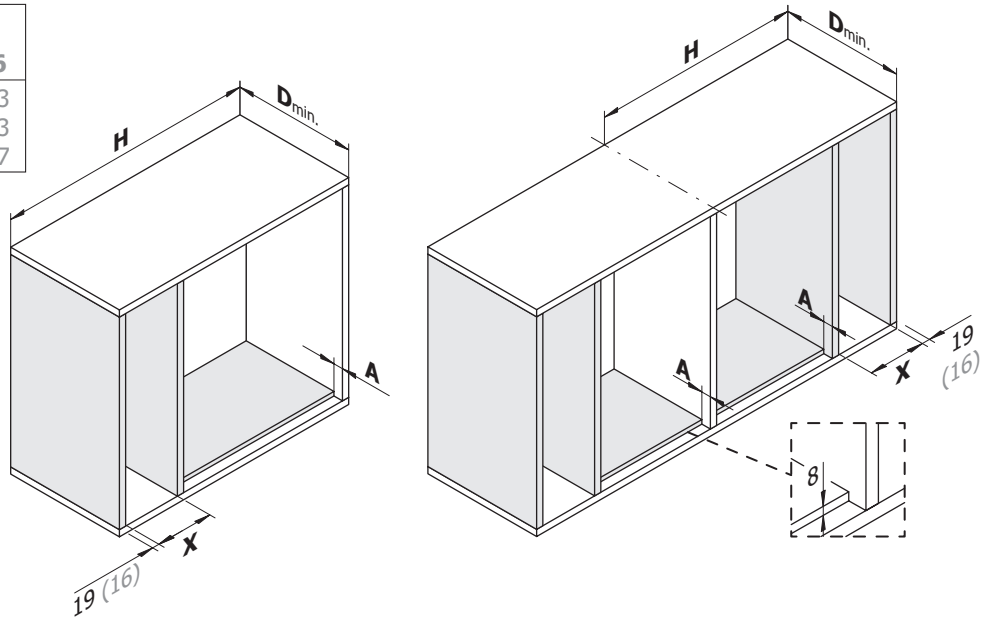

H	D_{min.}	X	
		19	16
250 - 650	300	100	103
651 - 1200		120	123
1201 - 1600		134	137

H	D_{min.}	X	
		19	16
250 - 650	300	100	103
651 - 1200		120	123
1201 - 1600		134	137

A	2