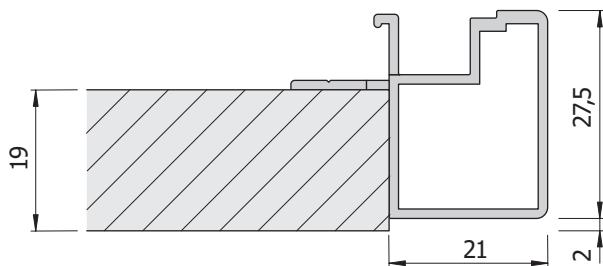

contour

contour
19-2

www.knoke.eu/smart-case-de

www.knoke.eu/smart-case-en

H	D _{min.}	X	
		19	16
250 - 650	300	100	103
651 - 1200		120	123
1201 - 1600		134	137

H	D _{min.}	X	
		19	16
250 - 650	300	100	103
651 - 1200		120	123
1201 - 1600		134	137