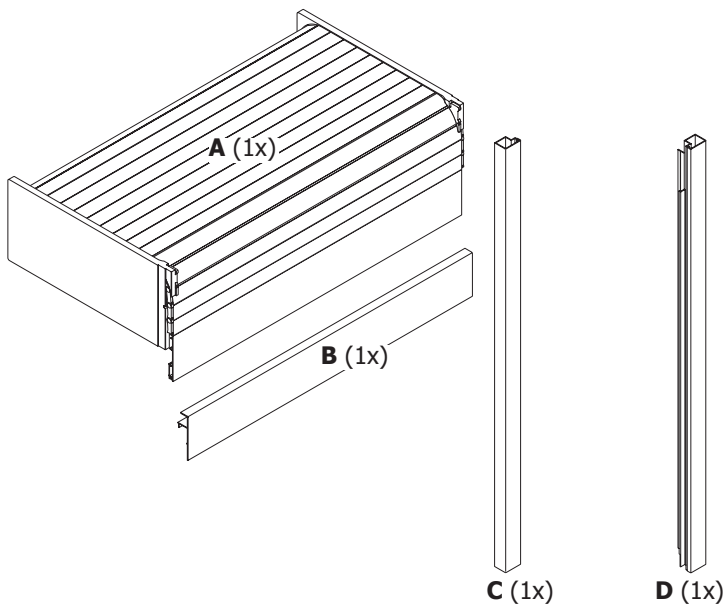

H	D_{min.}	X	
		19	16
250 - 650	300	100	103
651 - 1200		120	123
1201 - 1600		134	137

H	D_{min.}	X	
		19	16
250 - 650	300	100	103
651 - 1200		120	123
1201 - 1600		134	137

A	2