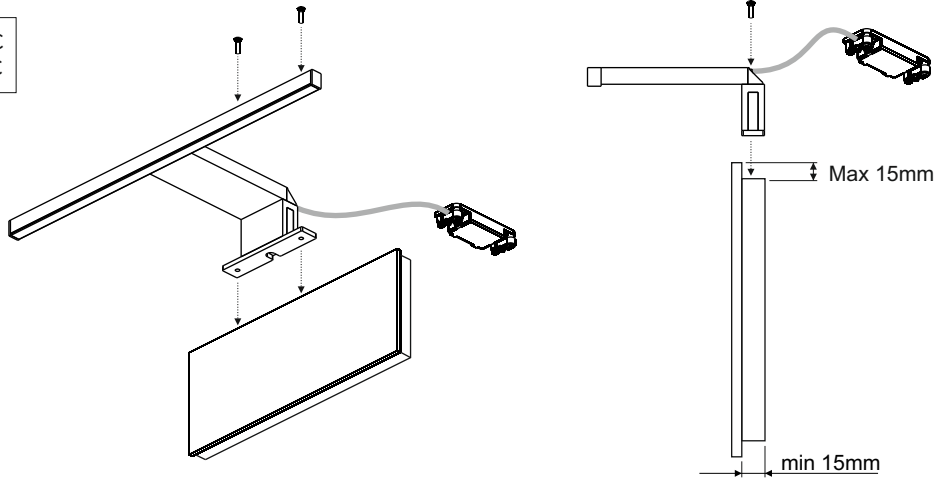

JOT D-M

JOT D-M 305 mm 5W 220-240VAC  
JOT D-M 550 mm 7W 220-240VAC

JOT D-M

JOT D-M

JOT D-M