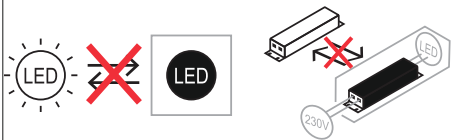

JOT D-M

JOT D-M 305 mm 5W 220-240VAC  
JOT D-M 550 mm 7W 220-240VAC

JOT D-M

JOT D-M

JOT D-M