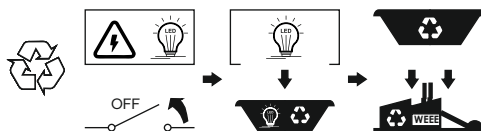

JOT D-M

JOT D-M 305 mm 5W 220-240VAC  
JOT D-M 550 mm 7W 220-240VAC

JOT D-M

JOT D-M

JOT D-M