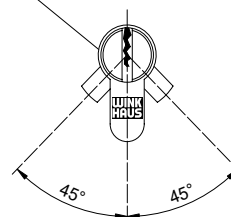

Hauptmaße

5-fach-Verriegelung hookLock M

Sicherheits-Tür-Verriegelung
STV-F bzw. U ...60/... 92/... M4 mit 4 Schwenkriegeln

Hinweis
Die angegebenen Maße gelten für alle hookLock M 5-fach-Verriegelungen (mit Schwenkriegeln) der Variante 60 und Rahmenteilen (unabhängig von der Stulp-ausführung).

D = Dornmaß

H = Hinterdornmaß

a) schlüsselbetätigte Schlosskästen

D = 35 - 100 mm

H = 17,5 mm

b) alle anderen Schlosskästen

H = 18 mm

Einbaubereich des Schließzylinders ohne
Umstellung des Schließbarts.