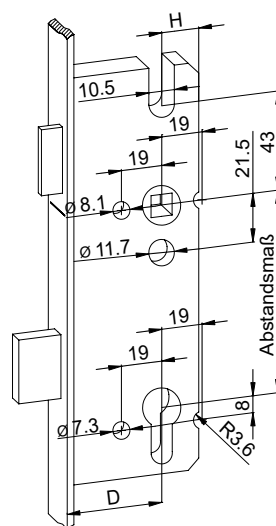

Hauptmaße

5-fach-Verriegelung hookLock M

Sicherheits-Tür-Verriegelung
STV-F bzw. U ...60/... 92/... M4 mit 4 Schwenkriegeln

Hinweis
Die angegebenen Maße gelten für alle hookLock M 5-fach-Verriegelungen (mit Schwenkriegeln) der Variante 60 und Rahmenteilen (unabhängig von der Stulp-ausführung).

D = Dornmaß

H = Hinterdornmaß

a) schlüsselbetätigte Schlosskästen

D = 35 - 100 mm

H = 17,5 mm

b) alle anderen Schlosskästen

H = 18 mm

Einbaubereich des Schließzylinders ohne
Umstellung des Schließbarts.