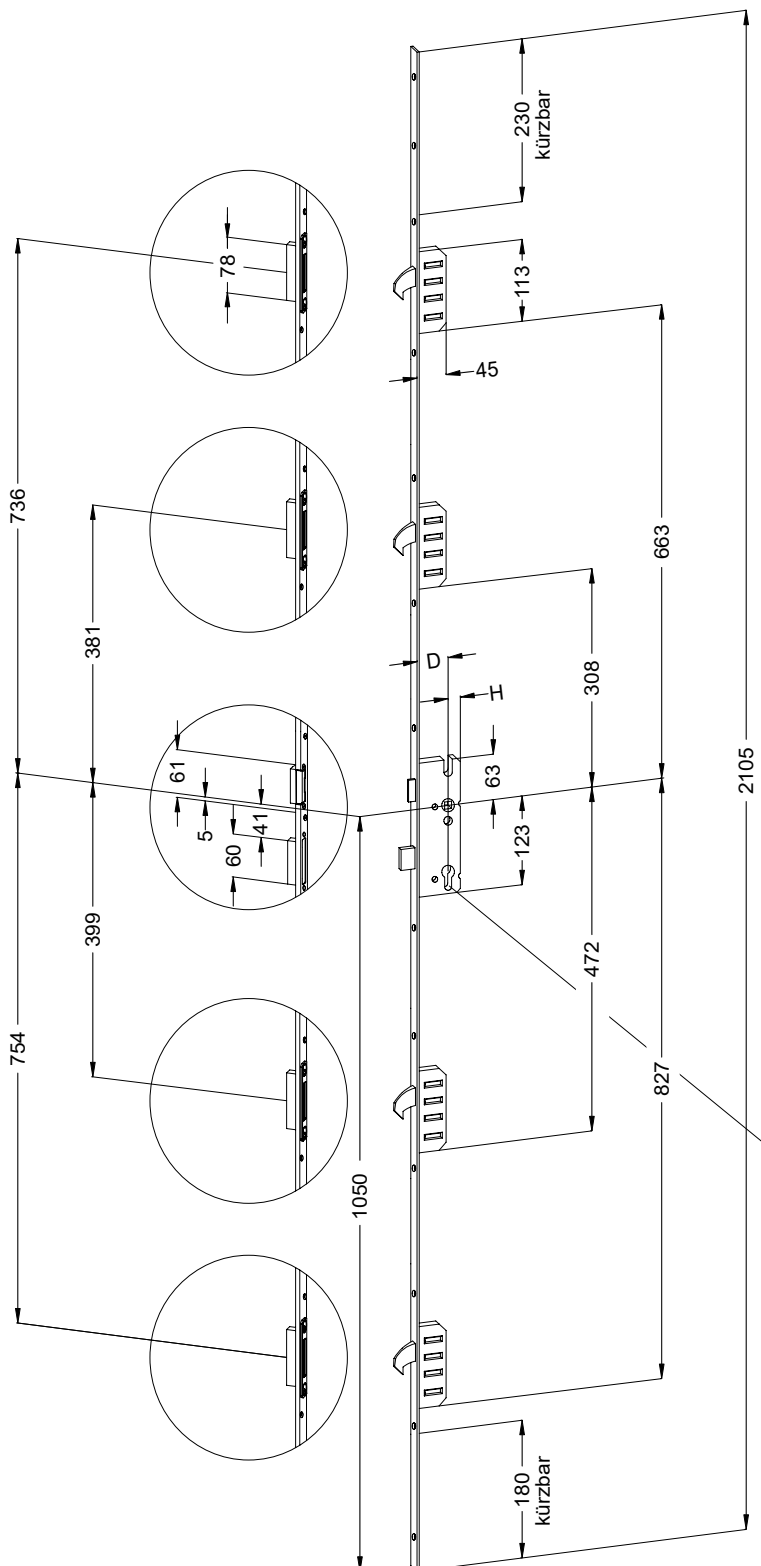

Hauptmaße

5-fach-Verriegelung hookLock M

Sicherheits-Tür-Verriegelung
STV-F bzw. U ...60/... 92/... M4 mit 4 Schwenkriegeln

Hinweis
Die angegebenen Maße gelten für alle hookLock M 5-fach-Verriegelungen (mit Schwenkriegeln) der Variante 60 und Rahmenteilen (unabhängig von der Stulp-ausführung).

D = Dornmaß

H = Hinterdornmaß

a) schlüsselbetätigte Schlosskästen

D = 35 - 100 mm

H = 17,5 mm

b) alle anderen Schlosskästen

H = 18 mm

Einbaubereich des Schließzylinders ohne
Umstellung des Schließbarts.