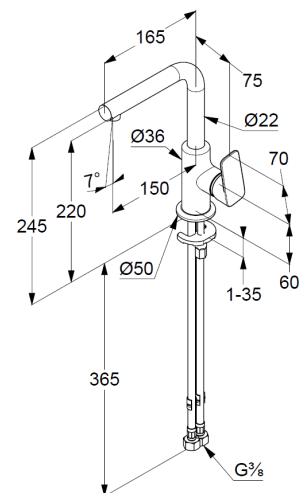

## Technische Daten/ Technical Data

KLUDI PURE&STYLE  
Waschtisch-Einhandmischer  
DN 15

Artikel- Nr.:  
400243975

Oberfläche:  
39 mattschwarz

Artikeltext  
Hersteller KLUDI GmbH & Co. KG  
Typ: KLUDI PURE&STYLE  
Waschtisch-Einhandmischer  
Artikel- Nr.: 400243975

Waschtisch-Armatur  
Einhebelmischer  
1-Loch Montage  
geschlossener Hebel, Metall  
seitliche Betätigung  
Strahlregler M18 PCA  
Keramik-Kartusche  
Durchflussmenge bei 3 bar 5 l/min.  
schwenkbarer Auslauf (360°)  
flexible Druckschläuche G $\frac{3}{8}$  DVGW zugelassen  
Schnell-Montagesystem

### Produktabbildung/ Product picture

### Maßzeichnung/ Dimensional drawing