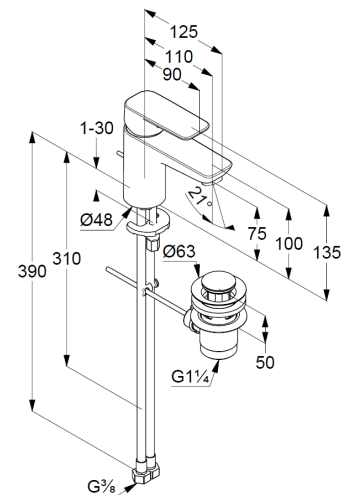

geschlossener Hebel, Metall

Strahlregler M24 PCA

Keramik-Kartusche mit Heißwasserbegrenzung

Durchflussmenge bei 3 bar 5 l/min.

flexible Druckschläuche G $\frac{3}{8}$ DVGW zugelassen

Schnell-Montagesystem

Ablaufgarnitur G1 $\frac{1}{4}$ aus Metall

Produktabbildung/ Product picture

Maßzeichnung/ Dimensional drawing

Durchfluss/ Flow rate