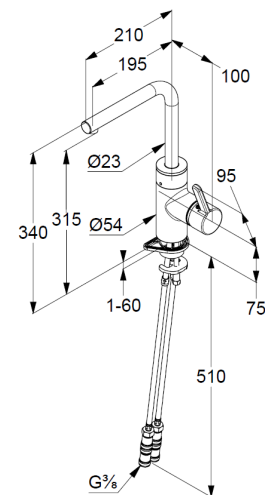

Hybrid Kartusche mit Heißwasserbegrenzung

mit Magnetventil

Durchflussmenge bei 3 bar

4,5 l/min. elektronik

10,5 l/ min. manuell

schwenkbarer Auslauf (360°)

flexible Druckschläuche G $\frac{3}{4}$ DVGW zugelassen

mit integrierten Rückflussverhinderern

mit vormontierten Schmutzfangsieben

Schnell-Montagesystem

Produktabbildung/ Product picture

Maßzeichnung/ Dimensional drawing

Durchfluss/ Flow rate