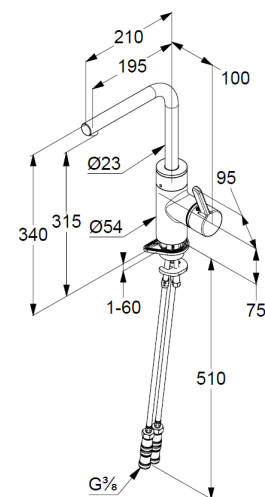

Hybrid Kartusche mit Heißwasserbegrenzung

mit Magnetventil

Durchflussmenge bei 3 bar

4,5 l/min. elektronik

10,5 l/ min. manuell

schwenkbarer Auslauf (360°)

flexible Druckschläuche G $\frac{3}{4}$ DVGW zugelassen

mit integrierten Rückflussverhinderern

mit vormontierten Schmutzfangsieben

Schnell-Montagesystem

Produktabbildung/ Product picture

Maßzeichnung/ Dimensional drawing

Durchfluss/ Flow rate