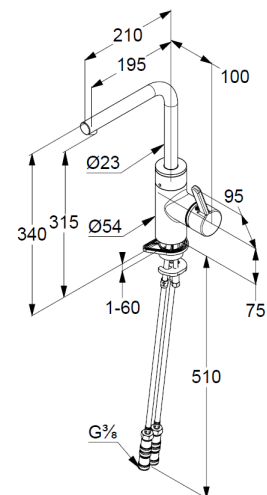

Technische Daten/ Technical Data

KLUDI E-GO
Elektronischer Spültisch-Einhandmischer
DN 15

Artikel- Nr.:
422300575

Oberfläche:
05 Chrom

Artikeltext
Hersteller KLUDI GmbH & Co. KG
Typ: KLUDI E-GO
Elektronischer Spültisch-Einhandmischer
Artikel- Nr.: 422300575

Spültisch-Armatur
Elektronischer Spültisch-Einhandmischer
mit 6V Lithium Batterie CR-P2
automatische Sensoreinmessung
Auslösung über Infrarot Doppelsensorik
maximale Fließzeit 2 Minuten
mit aktivierbarem Reinigungsmodus
Einhebelmischer
manuelle oder elektronische Betätigung
1-Loch Montage
geschlossener Hebel, Metall
Strahlregler M16,5 laminar
eigensicher gegen Rückfließen
Hybrid Kartusche mit Heißwasserbegrenzung
mit Magnetventil
Durchflussmenge bei 3 bar
4,5 l/min. elektronik
10,5 l/ min. manuell
schwenkbarer Auslauf (360°)
flexible Druckschläuche G $\frac{3}{8}$ DVGW zugelassen
mit integrierten Rückflussverhinderern
mit vormontierten Schmutzfangsieben
Schnell-Montagesystem

Produktabbildung/ Product picture

Maßzeichnung/ Dimensional drawing

Durchfluss/ Flow rate