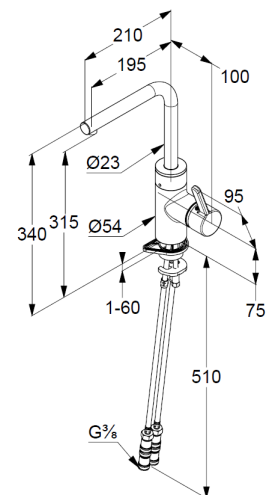

## Technische Daten/ Technical Data

KLUDI E-GO  
Elektronischer Spültisch-Einhandmischer  
DN 15

Artikel- Nr.:  
422306675

Oberfläche:  
66 tiefmattschwarz

Artikeltext  
Hersteller KLUDI GmbH & Co. KG  
Typ: KLUDI E-GO  
Elektronischer Spültisch-Einhandmischer  
Artikel- Nr.: 422306675

Spültisch-Armatur  
Elektronischer Spültisch-Einhandmischer  
mit 6V Lithium Batterie CR-P2  
automatische Sensoreinmessung  
Auslösung über Infrarot Doppelsensorik  
maximale Fließzeit 2 Minuten  
mit aktivierbarem Reinigungsmodus  
Einhebelmischer  
manuelle oder elektronische Betätigung  
1-Loch Montage  
geschlossener Hebel, Metall  
Strahlregler M16,5 laminar  
eigensicher gegen Rückfließen  
Hybrid Kartusche mit Heißwasserbegrenzung  
mit Magnetventil  
Durchflussmenge bei 3 bar  
4,5 l/min. elektronik  
10,5 l/ min. manuell  
schwenkbarer Auslauf (360°)  
flexible Druckschläuche G $\frac{3}{8}$  DVGW zugelassen  
mit integrierten Rückflussverhinderern  
mit vormontierten Schmutzfangsieben  
Schnell-Montagesystem

### Produktabbildung/ Product picture

### Maßzeichnung/ Dimensional drawing