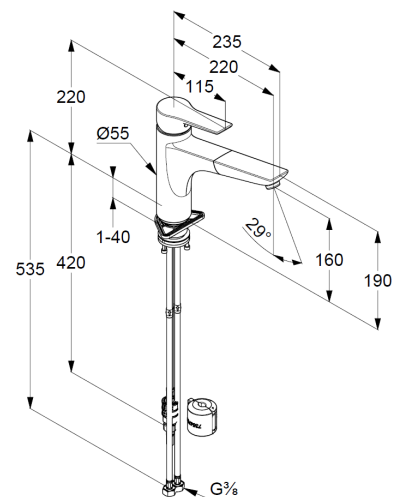

Technische Daten

KLUDI MIX
Spültisch-Armatur
DN 15

Artikel- Nr.:
329430575

Oberfläche:
05 Chrom

Artikeltext
Hersteller KLUDI GmbH & Co. KG
Typ: KLUDI MIX
Spültisch-Armatur
Artikel- Nr.: 329430575

Spültisch-Armatur
Einhebelmischer
Standmontage
Einlochmontage
mit herausziehbarem Auslauf
Schnellkupplung
geschlossener Hebel, Metall
Strahlregler M24
eigensicher gegen Rückfließen
Keramik-Kartusche mit Heißwasserbegrenzung
Durchflussmenge bei 3 bar= 9 l/ min.
schwenkbarer Auslauf (110°)
flexible Druckschläuche G 3/8 DVGW zugelassen
Schaftbefestigung

Produktabbildung

Maßzeichnung

Durchflussdiagramm