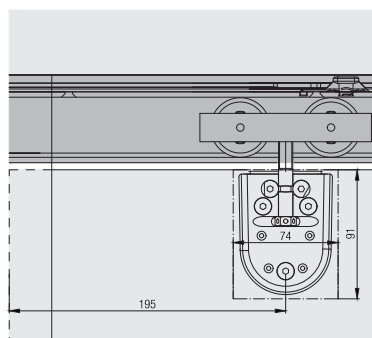

Tehnički podaci

maks. težina vrata:	120 kg
maks. visina vrata:	4000 mm
maks. širina vrata:	1500 mm
Debljina stakla:	8 - 12,7 mm
Podešavanje visine:	+ / - 3 mm

Izračunavanje duljine vodilice
Duljina vodilice mora biti min. 100 mm kraća od svjetle mjere slobodne dijagonale (P2).

LMB = svjetla širina
LMH = svjetla visina
STB = širina kliznih vrata
P2 = slobodna dijagonala
LS = vodilica

Opružni odbojnik

Za postavljanje vrata bez vidljivih dijelova okova na rubu vrata, integriran u vodilici, s funkcijom Push-To-Open.