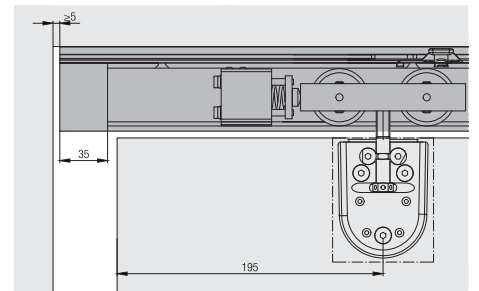

HAWA-Junior 120/GP-Pocket

- za staklena vrata
- rješenje za niše (zidne džepove) - vodilica se jednostavno montira ili demontira
- pricvršćenje stakla u točkama s ovjesom za minimalnu visinu ugradnje
- podešavanje visine kod gotovih montiranih vrata
- gornje vođenje s nadgradnom vodilicom ili vodilicom u ravni sa stropom
- stropna montaža

Tehnički podaci

maks. težina vrata:	120 kg
maks. visina vrata:	4000 mm
maks. širina vrata:	1500 mm
Debljina stakla:	8 - 12,7 mm
Podešavanje visine:	+ / - 3 mm

Izračunavanje duljine vodilice
Duljina vodilice mora biti min. 100 mm kraća od svjetle mjere slobodne dijagonale (P2).

LMB = svjetla širina
LMH = svjetla visina
STB = širina kliznih vrata
P2 = slobodna dijagonala
LS = vodilica

Opružni odbojnik

Za postavljanje vrata bez vidljivih dijelova okova na rubu vrata, integriran u vodilici, s funkcijom Push-To-Open.