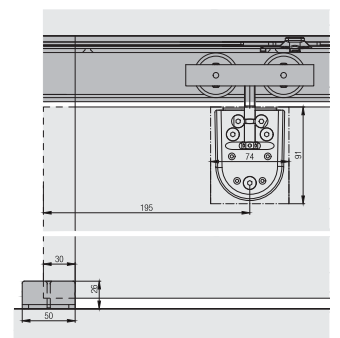

Tehnički podaci

maks. težina vrata:	120 kg
maks. visina vrata:	4000 mm
maks. širina vrata:	1500 mm
Debljina stakla:	8 - 12,7 mm
Podešavanje visine:	+ / - 3 mm

Izračunavanje duljine vodilice
Duljina vodilice mora biti min. 100 mm kraća od svjetle mjere slobodne dijagonale (P2).

LMB = svjetla širina
LMH = svjetla visina
STB = širina kliznih vrata
P2 = slobodna dijagonala
LS = vodilica

Opružni odbojnik

Za postavljanje vrata bez vidljivih dijelova okova na rubu vrata, integriran u vodilici, s funkcijom Push-To-Open.

Detalj motaže vrata sa stražnje strane:

Primjer ugradnje podne vodilice i stražnjeg ovjesa