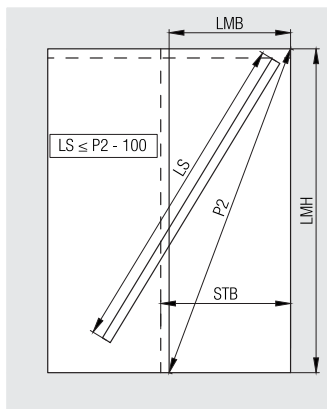

HAWA-Junior 120/GP-Pocket

- za staklena vrata
- rješenje za niše (zidne džepove) - vodilica se jednostavno montira ili demontira
- pricvršćenje stakla u točkama s ovjesom za minimalnu visinu ugradnje
- podešavanje visine kod gotovih montiranih vrata
- gornje vođenje s nadgradnom vodilicom ili vodilicom u ravni sa stropom
- stropna montaža

Tehnički podaci

maks. težina vrata:	120 kg
maks. visina vrata:	4000 mm
maks. širina vrata:	1500 mm
Debljina stakla:	8 - 12,7 mm
Podešavanje visine:	+ / - 3 mm

Izračunavanje duljine vodilice
Duljina vodilice mora biti min. 100 mm kraća od svjetle mjere slobodne dijagonale (P2).

LMB = svjetla širina
LMH = svjetla visina
STB = širina kliznih vrata
P2 = slobodna dijagonala
LS = vodilica

Opružni odbojnik

Za postavljanje vrata bez vidljivih dijelova okova na rubu vrata, integriran u vodilici, s funkcijom Push-To-Open.

Detalj motaže vrata sa stražnje strane:

Primjer ugradnje podne vodilice i stražnjeg ovjesa