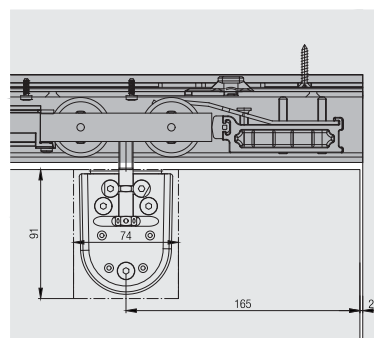

HAWA-Junior 120/GP-Pocket

- za staklena vrata
- rješenje za niše (zidne džepove) - vodilica se jednostavno montira ili demontira
- pricvršćenje stakla u točkama s ovjesom za minimalnu visinu ugradnje
- podešavanje visine kod gotovih montiranih vrata
- gornje vođenje s nadgradnom vodilicom ili vodilicom u ravni sa stropom
- stropna montaža

Tehnički podaci

maks. težina vrata:	120 kg
maks. visina vrata:	4000 mm
maks. širina vrata:	1500 mm
Debljina stakla:	8 - 12,7 mm
Podešavanje visine:	+ / - 3 mm

Izračunavanje duljine vodilice
Duljina vodilice mora biti min. 100 mm kraća od svjetle mjere slobodne dijagonale (P2).

LMB = svjetla širina
LMH = svjetla visina
STB = širina kliznih vrata
P2 = slobodna dijagonala
LS = vodilica

Opružni odbojnik

Za postavljanje vrata bez vidljivih dijelova okova na rubu vrata, integriran u vodilici, s funkcijom Push-To-Open.

Detalj motaže vrata sa stražnje strane:

Primjer ugradnje podne vodilice i stražnjeg ovjesa