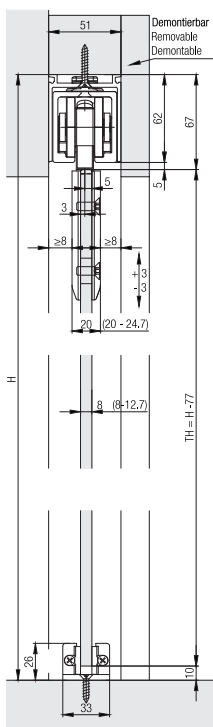

Tehnički podaci

maks. težina vrata:	120 kg
maks. visina vrata:	4000 mm
maks. širina vrata:	1500 mm
Debljina stakla:	8 - 12,7 mm
Podešavanje visine:	+ / - 3 mm

Izračunavanje duljine vodilice
Duljina vodilice mora biti min. 100 mm kraća od svjetle mjere slobodne dijagonale (P2).

LMB = svjetla širina
LMH = svjetla visina
STB = širina kliznih vrata
P2 = slobodna dijagonala
LS = vodilica

Opružni odbojnik

Za postavljanje vrata bez vidljivih dijelova okova na rubu vrata, integriran u vodilici, s funkcijom Push-To-Open.

Detalj motaže vrata sa stražnje strane:

Primjer ugradnje podne vodilice i stražnjeg ovjesa