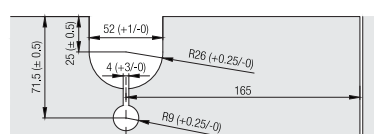

Tehnički podaci

maks. težina vrata:	120 kg
maks. visina vrata:	4000 mm
maks. širina vrata:	1500 mm
Debljina stakla:	8 - 12,7 mm
Podešavanje visine:	+ / - 3 mm

Izračunavanje duljine vodilice
Duljina vodilice mora biti min. 100 mm kraća od svjetle mjere slobodne dijagonale (P2).

LMB = svjetla širina
LMH = svjetla visina
STB = širina kliznih vrata
P2 = slobodna dijagonala
LS = vodilica

Opružni odbojnik

Za postavljanje vrata bez vidljivih dijelova okova na rubu vrata, integriran u vodilici, s funkcijom Push-To-Open.