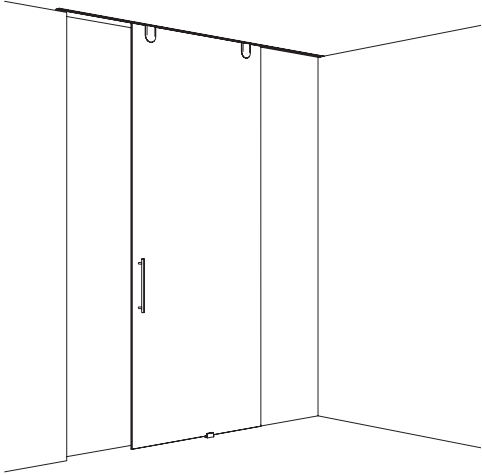

HAWA-Junior 40/GP

- za staklena vrata
- pričvršćenje stakla u točkama s ovjesom za minimalnu visinu ugradnje
- podešavanje visine kod gotovih postavljenih vrata
- gornje vođenje s nadgradnom vodilicom ili vodilicom u ravnini sa stropom
- zidna ili stropna montaža

Tehnički podaci

maks. težina vrata: 40 kg
 maks. visina vrata: 4000 mm
 maks. širina vrata: 3000 mm
 Debljina stakla: 8 - 12,7 mm
 Podešavanje visine: + / - 3 mm