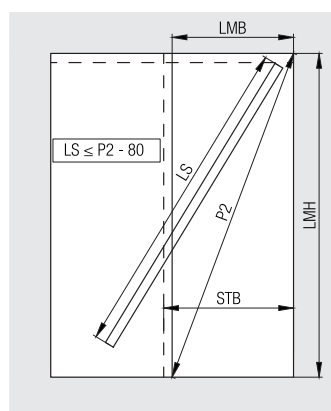

HAWA-Junior 40/GP-Pocket

- za staklena vrata
- rješenje za niše (zidne džepove) - vodilica se jednostavno montira ili demontira
- pričvršćenje stakla u točkama s ovjesom za minimalnu visinu ugradnje
- podešavanje visine kod gotovih montiranih vrata
- gornje vođenje s nadgradnom vodilicom ili vodilicom u ravnini sa stropom
- stropna montaža

Tehnički podaci

maks. težina vrata:	40 kg
maks. visina vrata:	4000 mm
maks. širina vrata:	1250 mm
Debljina stakla:	8 - 12,7 mm
Podešavanje visine:	+ / - 3 mm

Izračunavanje duljine vodilice

Duljina vodilice mora biti min. 80 mm kraća od svijetle mjere slobodne dijagonale (P2).

LMB = svijetla širina
LMH = svijetla visina
STB = širina kliznih vrata
P2 = slobodna dijagonala
LS = vodilica

Opružni odbojnik

Za postavljanje vrata bez vidljivih dijelova okova na rubu vrata, integriran u vodilici, s funkcijom Push-To-Open.