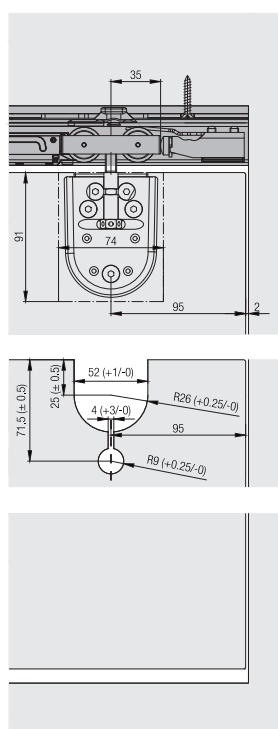

Tehnički podaci

maks. težina vrata:	40 kg
maks. visina vrata:	4000 mm
maks. širina vrata:	1250 mm
Debljina stakla:	8 - 12,7 mm
Podešavanje visine:	+ / - 3 mm

Izračunavanje duljine vodilice

Duljina vodilice mora biti min. 80 mm kraća od svijetle mjere slobodne dijagonale (P2).

LMB = svijetla širina
LMH = svijetla visina
STB = širina kliznih vrata
P2 = slobodna dijagonala
LS = vodilica

Opružni odbojnik

Za postavljanje vrata bez vidljivih dijelova okova na rubu vrata, integriran u vodilici, s funkcijom Push-To-Open.

Detalj montaže sa stražnje strane:

Primjer s podnom vodilicom i stražnjim ovjesom