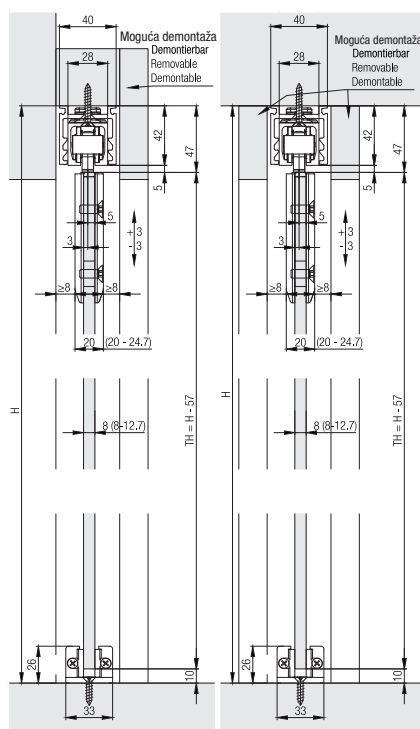

Tehnički podaci

maks. težina vrata:	40 kg
maks. visina vrata:	4000 mm
maks. širina vrata:	1250 mm
Debljina stakla:	8 - 12,7 mm
Podešavanje visine:	+ / - 3 mm

Izračunavanje duljine vodilice

Duljina vodilice mora biti min. 80 mm kraća od svijetle mjere slobodne dijagonale (P2).

LMB = svijetla širina
LMH = svijetla visina
STB = širina kliznih vrata
P2 = slobodna dijagonala
LS = vodilica

Opružni odbojnik

Za postavljanje vrata bez vidljivih dijelova okova na rubu vrata, integriran u vodilici, s funkcijom Push-To-Open.