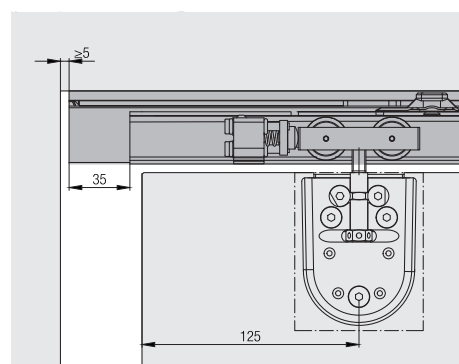

Tehnički podaci

maks. težina vrata:	40 kg
maks. visina vrata:	4000 mm
maks. širina vrata:	1250 mm
Debljina stakla:	8 - 12,7 mm
Podešavanje visine:	+ / - 3 mm

Izračunavanje duljine vodilice

Duljina vodilice mora biti min. 80 mm kraća od svijetle mjere slobodne dijagonale (P2).

LMB = svijetla širina
LMH = svijetla visina
STB = širina kliznih vrata
P2 = slobodna dijagonala
LS = vodilica

Opružni odbojnik

Za postavljanje vrata bez vidljivih dijelova okova na rubu vrata, integriran u vodilici, s funkcijom Push-To-Open.