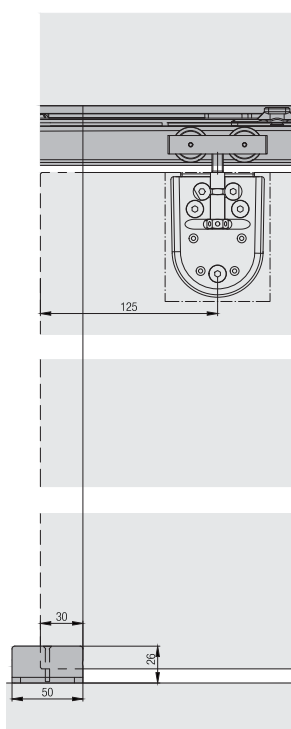

Tehnički podaci

maks. težina vrata:	40 kg
maks. visina vrata:	4000 mm
maks. širina vrata:	1250 mm
Debljina stakla:	8 - 12,7 mm
Podešavanje visine:	+ / - 3 mm

Izračunavanje duljine vodilice

Duljina vodilice mora biti min. 80 mm kraća od svijetle mjere slobodne dijagonale (P2).

LMB = svijetla širina
LMH = svijetla visina
STB = širina kliznih vrata
P2 = slobodna dijagonala
LS = vodilica

Opružni odbojnik

Za postavljanje vrata bez vidljivih dijelova okova na rubu vrata, integriran u vodilici, s funkcijom Push-To-Open.

Detalj montaže sa stražnje strane:

Primjer s podnom vodilicom i stražnjim ovjesom