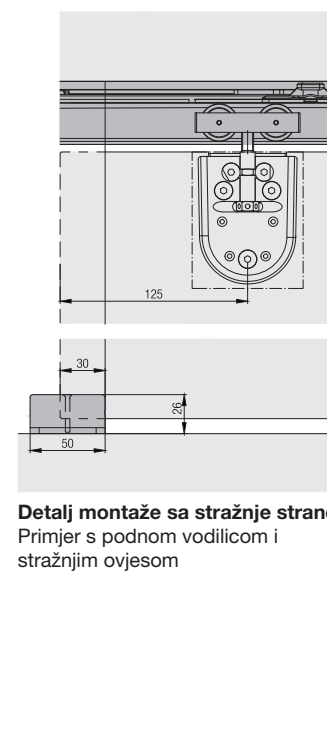

Tehnički podaci

maks. težina vrata:	40 kg
maks. visina vrata:	4000 mm
maks. širina vrata:	1250 mm
Debljina stakla:	8 - 12,7 mm
Podešavanje visine:	+ / - 3 mm

Izračunavanje duljine vodilice

Duljina vodilice mora biti min. 80 mm kraća od svijetle mjere slobodne dijagonale (P2).

LMB = svijetla širina
LMH = svijetla visina
STB = širina kliznih vrata
P2 = slobodna dijagonala
LS = vodilica

Opružni odbojnik

Za postavljanje vrata bez vidljivih dijelova okova na rubu vrata, integriran u vodilici, s funkcijom Push-To-Open.