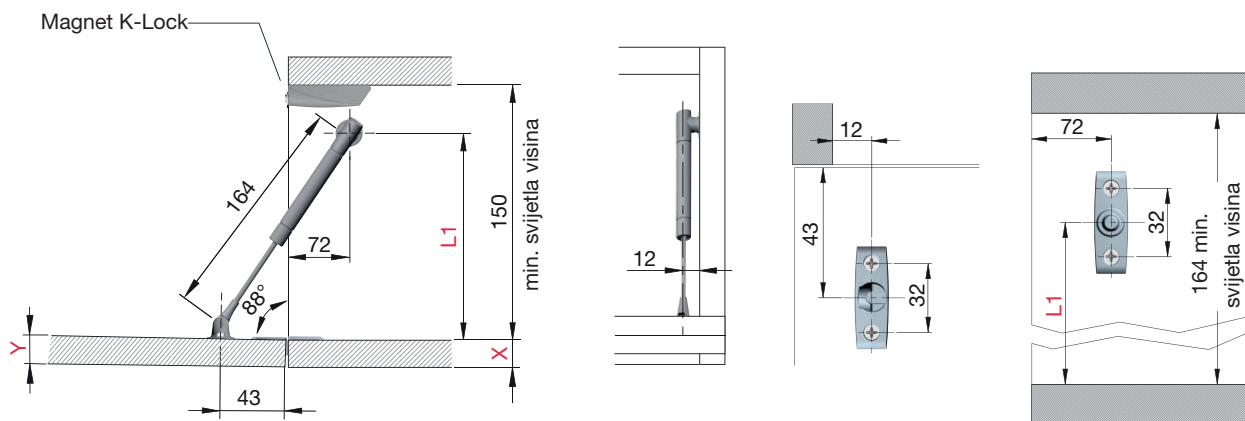

Zaustavni zaklopni držac K12 slika bušenja D164 mm

Slika bušenja s Kimana spojnicama

Slika bušenja sa spojnicama bez Push to Open

Slika bušenja sa spojnicama s Push to Open