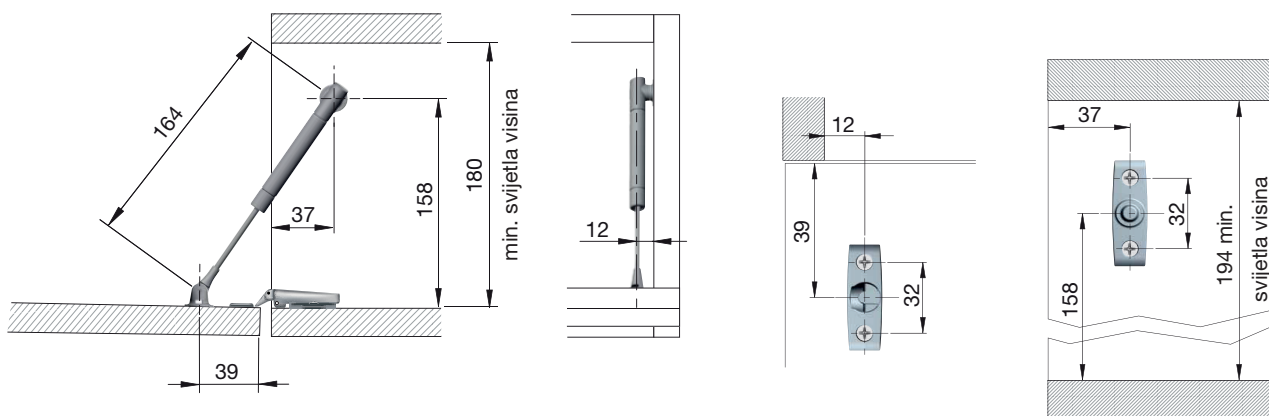

Zaustavni zaklopni držac K12 slika bušenja D164 mm

Slika bušenja s Kimana spojnicama

Slika bušenja sa spojnicama bez Push to Open

Slika bušenja sa spojnicama s Push to Open