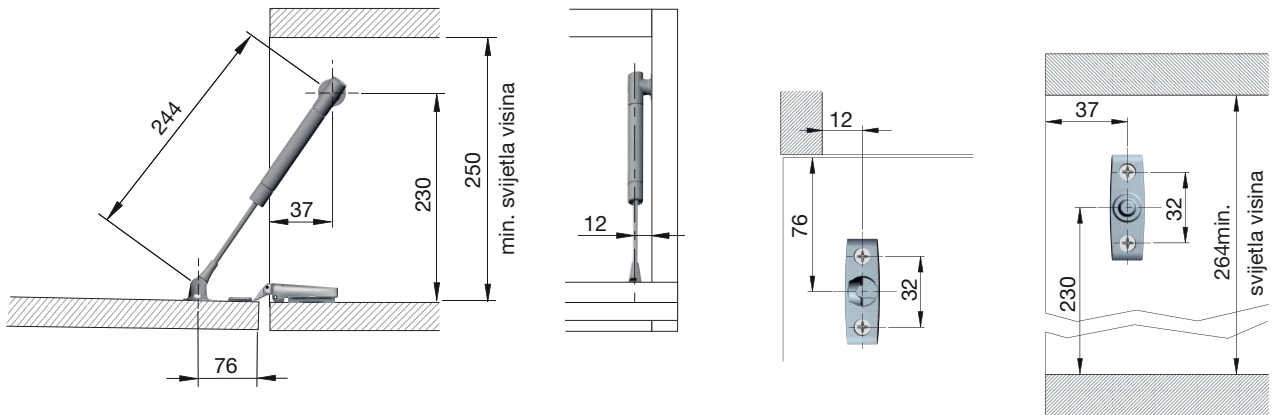

Zaustavni zaklopni držač K12 slika bušenja D244 mm

Slika bušenja s Kimana spojnicama

Slika bušenja sa spojnicama bez Push to Open

Slika bušenja sa spojnicama s Push to Open