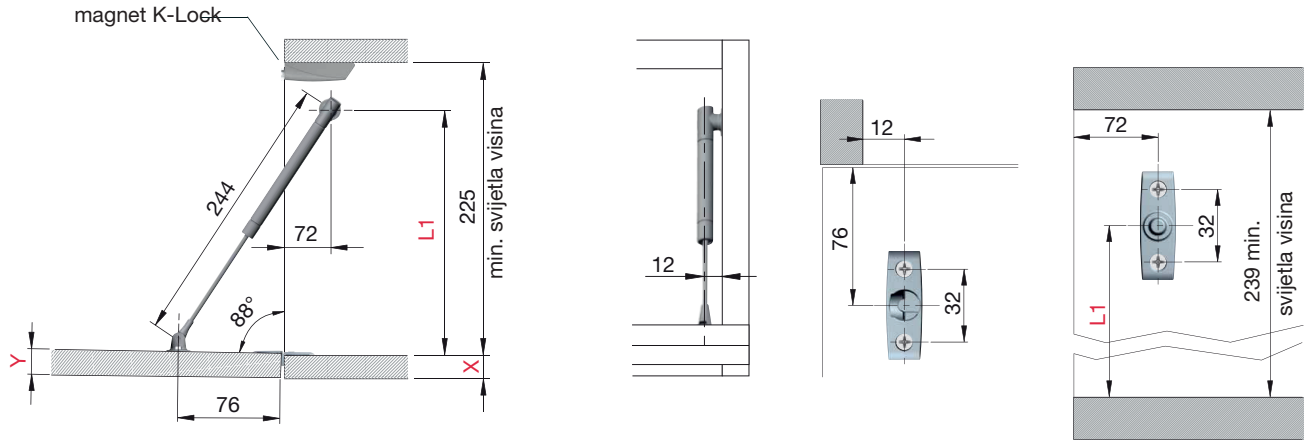

Zaustavni zaklopni držač K12 slika bušenja D244 mm

Slika bušenja s Kimana spojnicama

Slika bušenja sa spojnicama bez Push to Open

Slika bušenja sa spojnicama s Push to Open