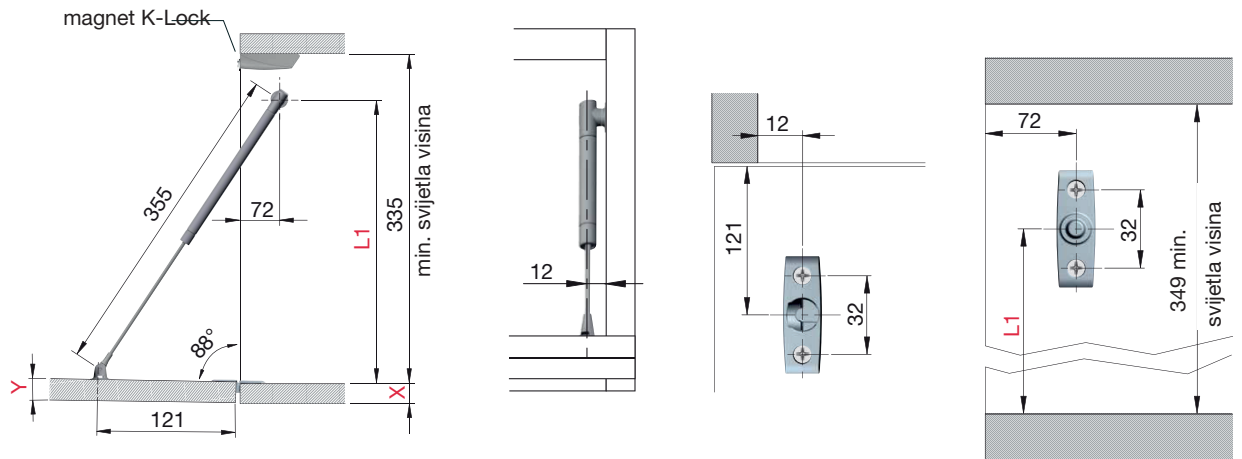

Zaustavni zaklopni držač K12 slika bušenja D355 mm

Slika bušenja s Kimana spojnicama

Slika bušenja sa spojnicama bez Push to Open

Slika bušenja sa spojnicama s Push to Open