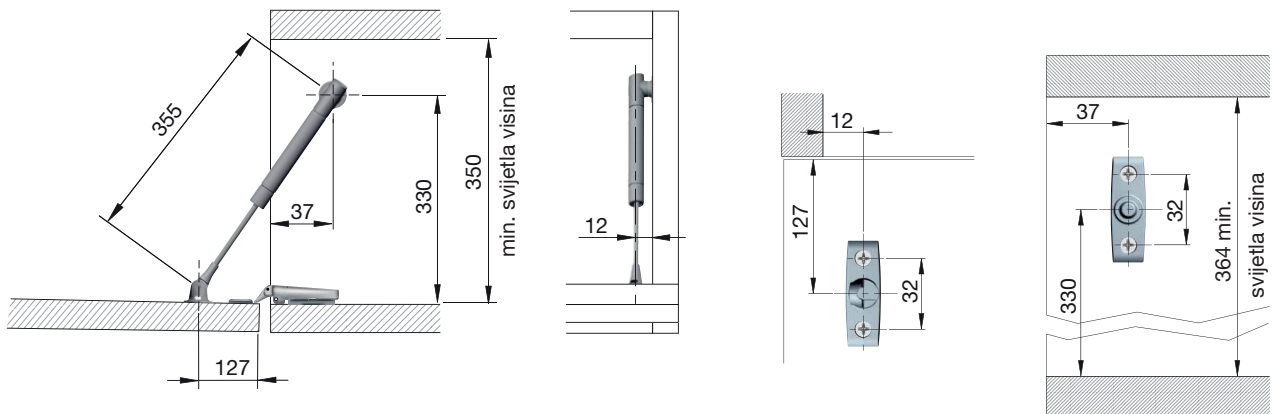

Zaustavni zaklopni držač K12 slika bušenja D355 mm

Slika bušenja s Kimana spojnicama

Slika bušenja sa spojnicama bez Push to Open

Slika bušenja sa spojnicama s Push to Open