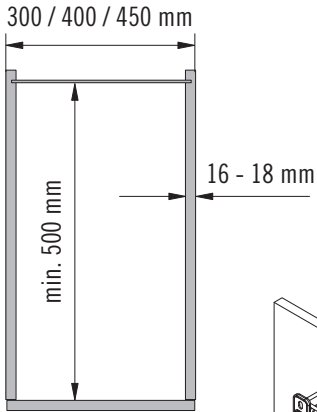

07 / 2019

VS SUB[®] Rack 30 40 45

1

2

3

4

4.1

	K300	K400	K450
X	220	320	370

4 x

8 x
4,5 x 16 mm

443
64
360
83
Z

4.2

4 x

5

6