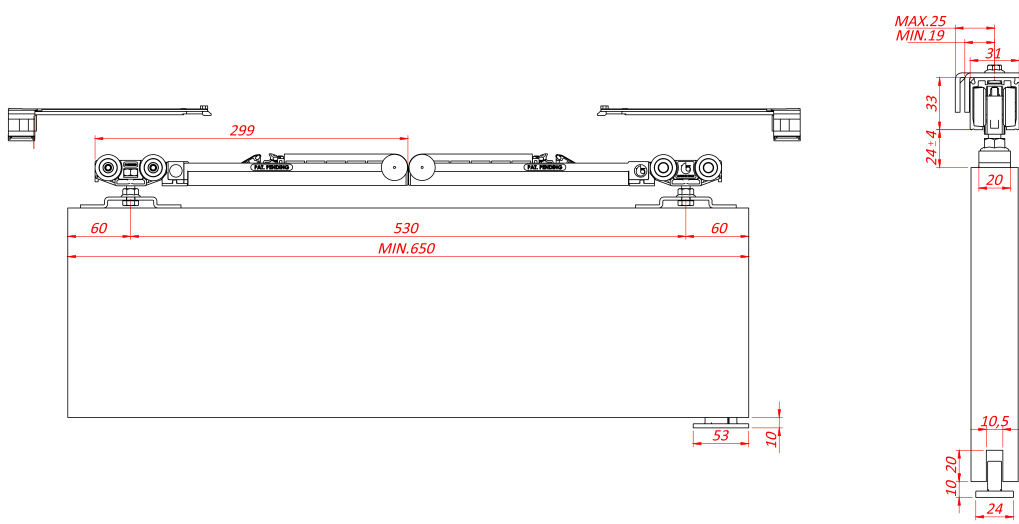

Classic

WITH FLUID[®]

TECHNOLOGY

MOD. SYSTEM CLASSIC 7002.06953 REV. 00

Classic is the most traditional sliding system with front manual coupling bracket dedicated to wooden doors.

Classic è il sistema di scorrimento tradizionale con staffa ad innesto manuale frontale, per porte in legno.

30Kg-80Kg

50Kg-80Kg-120Kg

160Kg