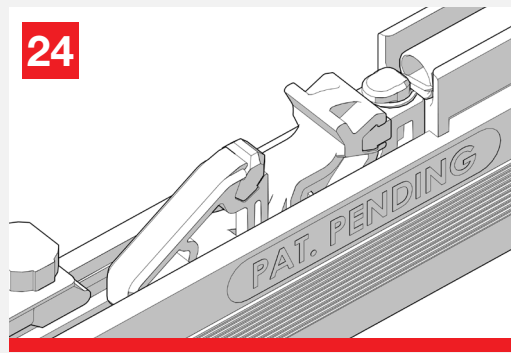

CLOSE THE DOOR SLOWLY AT FIRST AUTOMATIC LOAD AFTER INSTALLATION
CHIUDERE LA PORTA LENTAMENTE AL PRIMO CARICAMENTO AUTOMATICO DOPO L'INSTALLAZIONE