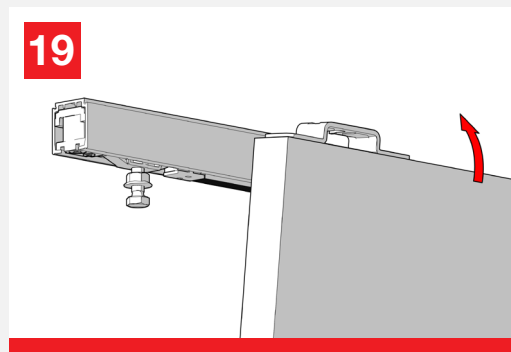

CLOSE THE DOOR SLOWLY AT FIRST AUTOMATIC LOAD AFTER INSTALLATION
CHIUDERE LA PORTA LENTAMENTE AL PRIMO CARICAMENTO AUTOMATICO DOPO L'INSTALLAZIONE