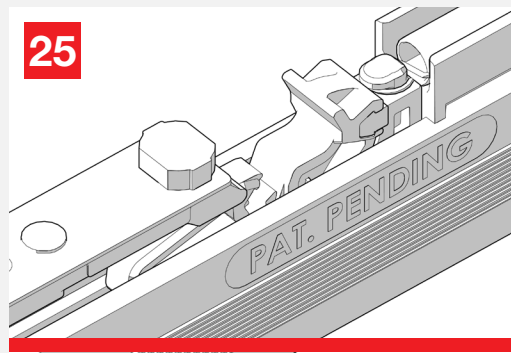

CLOSE THE DOOR SLOWLY AT FIRST AUTOMATIC LOAD AFTER INSTALLATION
CHIUDERE LA PORTA LENTAMENTE AL PRIMO CARICAMENTO AUTOMATICO DOPO L'INSTALLAZIONE