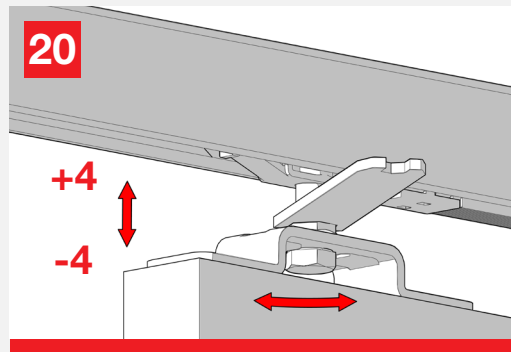

CLOSE THE DOOR SLOWLY AT FIRST AUTOMATIC LOAD AFTER INSTALLATION
CHIUDERE LA PORTA LENTAMENTE AL PRIMO CARICAMENTO AUTOMATICO DOPO L'INSTALLAZIONE