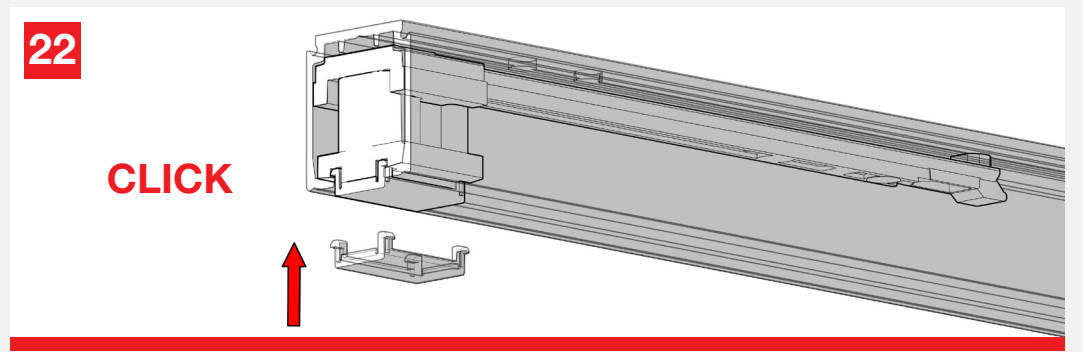

CLOSE THE DOOR SLOWLY AT FIRST AUTOMATIC LOAD AFTER INSTALLATION
CHIUDERE LA PORTA LENTAMENTE AL PRIMO CARICAMENTO AUTOMATICO DOPO L'INSTALLAZIONE