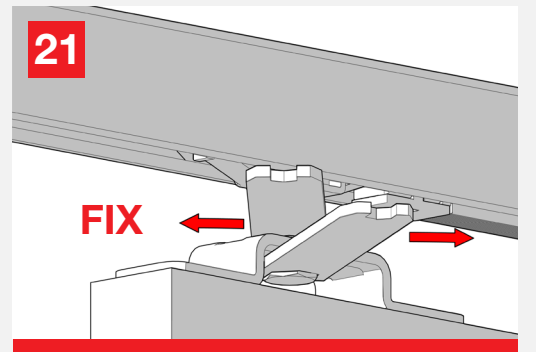

CLOSE THE DOOR SLOWLY AT FIRST AUTOMATIC LOAD AFTER INSTALLATION
CHIUDERE LA PORTA LENTAMENTE AL PRIMO CARICAMENTO AUTOMATICO DOPO L'INSTALLAZIONE