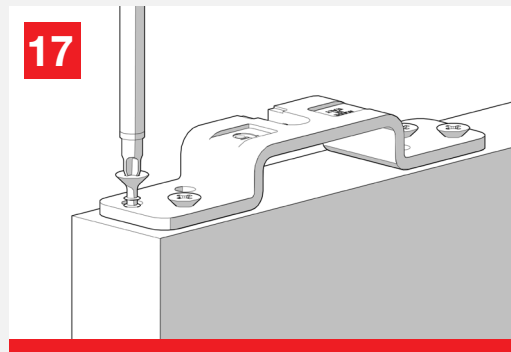

CLOSE THE DOOR SLOWLY AT FIRST AUTOMATIC LOAD AFTER INSTALLATION
CHIUDERE LA PORTA LENTAMENTE AL PRIMO CARICAMENTO AUTOMATICO DOPO L'INSTALLAZIONE