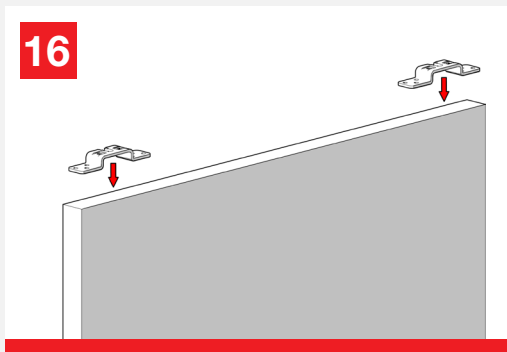

CLOSE THE DOOR SLOWLY AT FIRST AUTOMATIC LOAD AFTER INSTALLATION
CHIUDERE LA PORTA LENTAMENTE AL PRIMO CARICAMENTO AUTOMATICO DOPO L'INSTALLAZIONE