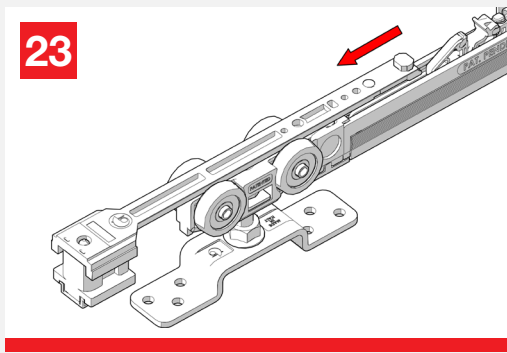

CLOSE THE DOOR SLOWLY AT FIRST AUTOMATIC LOAD AFTER INSTALLATION
CHIUDERE LA PORTA LENTAMENTE AL PRIMO CARICAMENTO AUTOMATICO DOPO L'INSTALLAZIONE