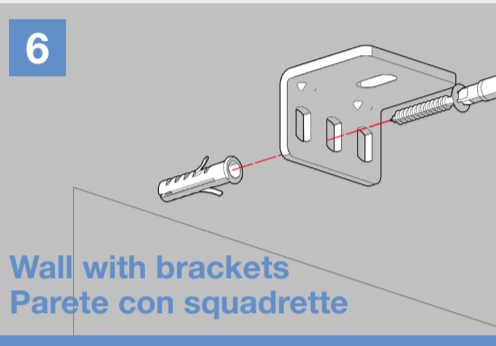

Hide BASiC

MOD. SYSTEM HIDE BASIC 7002.06966 REV. 00

Hide is a sliding system with lateral manual coupling bracket for wooden doors. Hide bracket can be fully recessed into the door, in order to reduce the gap between door and track.

Hide è il sistema di scorrimento con staffa ad innesto manuale laterale, per porte in legno. La staffa di attacco è interamente incassabile, per ridurre lo spazio tra porta e binario.

Growth is based on respect, protection is a duty. / La crescita si basa sul rispetto, proteggere è un dovere. 