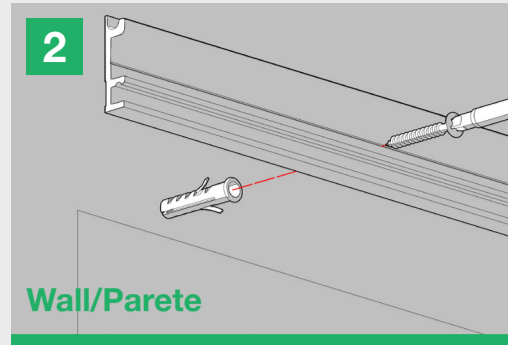

Hide BASiC

MOD. SYSTEM HIDE BASIC 7002.06966 REV. 00

Hide is a sliding system with lateral manual coupling bracket for wooden doors. Hide bracket can be fully recessed into the door, in order to reduce the gap between door and track.

Hide è il sistema di scorrimento con staffa ad innesto manuale laterale, per porte in legno. La staffa di attacco è interamente incassabile, per ridurre lo spazio tra porta e binario.

Growth is based on respect, protection is a duty. / La crescita si basa sul rispetto, proteggere è un dovere. 