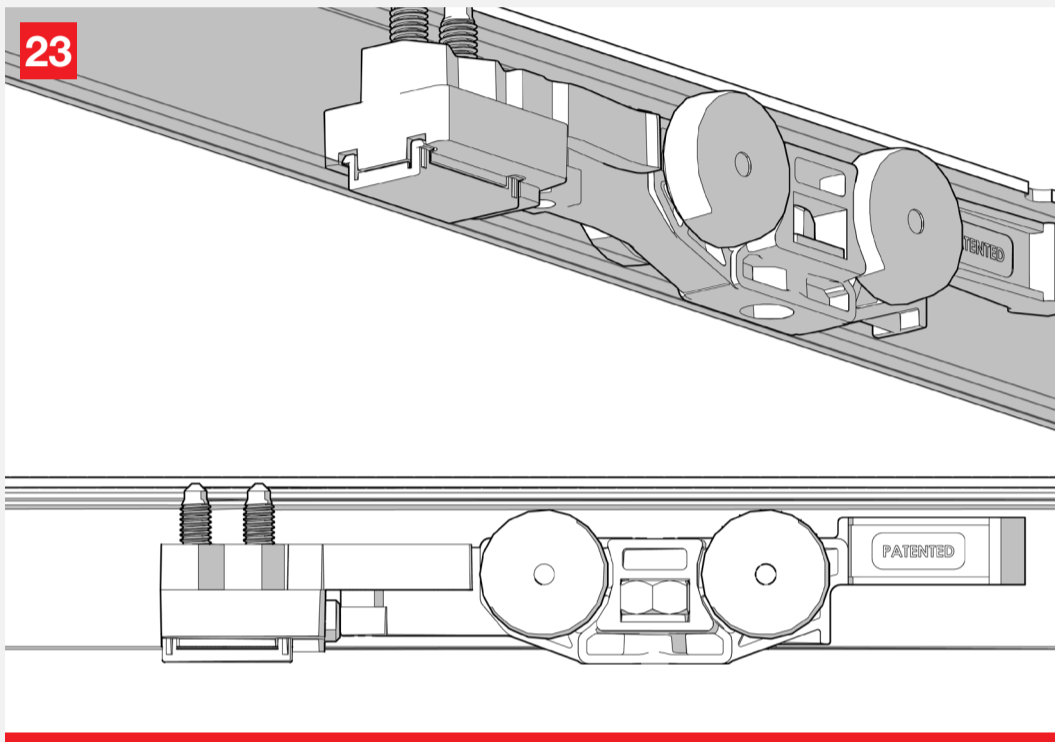

Hide BASiC

MOD. SYSTEM HIDE BASIC 7002.06966 REV. 00

Hide is a sliding system with lateral manual coupling bracket for wooden doors. Hide bracket can be fully recessed into the door, in order to reduce the gap between door and track.

Hide è il sistema di scorrimento con staffa ad innesto manuale laterale, per porte in legno. La staffa di attacco è interamente incassabile, per ridurre lo spazio tra porta e binario.

Growth is based on respect, protection is a duty. / La crescita si basa sul rispetto, proteggere è un dovere. 