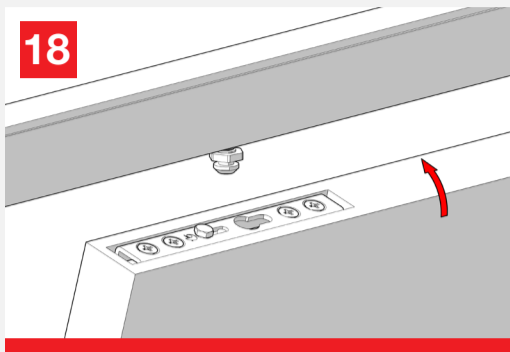

Hide BASiC

MOD. SYSTEM HIDE BASIC 7002.06966 REV. 00

Hide is a sliding system with lateral manual coupling bracket for wooden doors. Hide bracket can be fully recessed into the door, in order to reduce the gap between door and track.

Hide è il sistema di scorrimento con staffa ad innesto manuale laterale, per porte in legno. La staffa di attacco è interamente incassabile, per ridurre lo spazio tra porta e binario.

Growth is based on respect, protection is a duty. / La crescita si basa sul rispetto, proteggere è un dovere. 