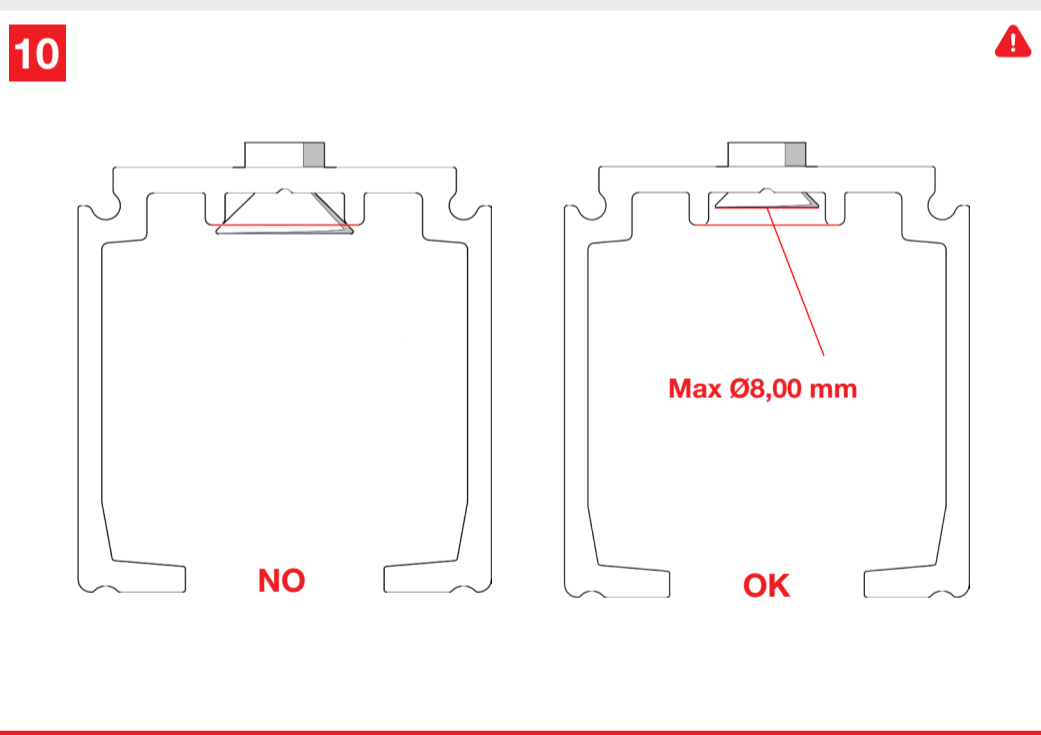

Hide BASiC

MOD. SYSTEM HIDE BASIC 7002.06966 REV. 00

Hide is a sliding system with lateral manual coupling bracket for wooden doors. Hide bracket can be fully recessed into the door, in order to reduce the gap between door and track.

Hide è il sistema di scorrimento con staffa ad innesto manuale laterale, per porte in legno. La staffa di attacco è interamente incassabile, per ridurre lo spazio tra porta e binario.

Growth is based on respect, protection is a duty. / La crescita si basa sul rispetto, proteggere è un dovere. 