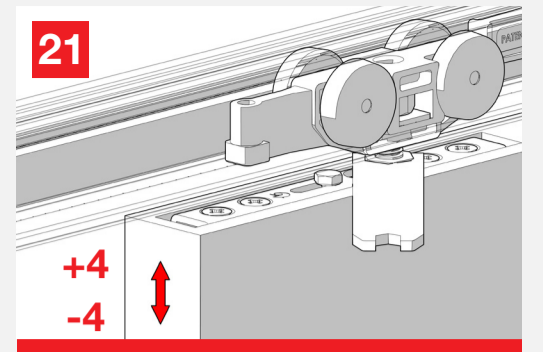

Hide BASiC

MOD. SYSTEM HIDE BASIC 7002.06966 REV. 00

Hide is a sliding system with lateral manual coupling bracket for wooden doors. Hide bracket can be fully recessed into the door, in order to reduce the gap between door and track.

Hide è il sistema di scorrimento con staffa ad innesto manuale laterale, per porte in legno. La staffa di attacco è interamente incassabile, per ridurre lo spazio tra porta e binario.

Growth is based on respect, protection is a duty. / La crescita si basa sul rispetto, proteggere è un dovere. 