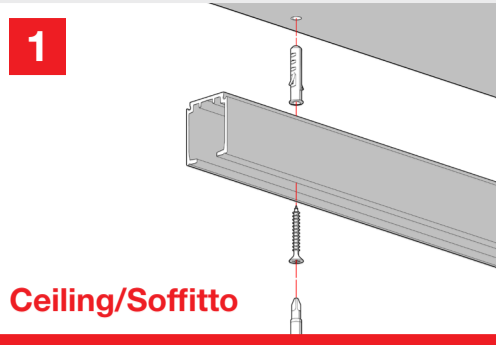

Hide BASiC

MOD. SYSTEM HIDE BASIC 7002.06966 REV. 00

Hide is a sliding system with lateral manual coupling bracket for wooden doors. Hide bracket can be fully recessed into the door, in order to reduce the gap between door and track.

Hide è il sistema di scorrimento con staffa ad innesto manuale laterale, per porte in legno. La staffa di attacco è interamente incassabile, per ridurre lo spazio tra porta e binario.

Growth is based on respect, protection is a duty. / La crescita si basa sul rispetto, proteggere è un dovere. 