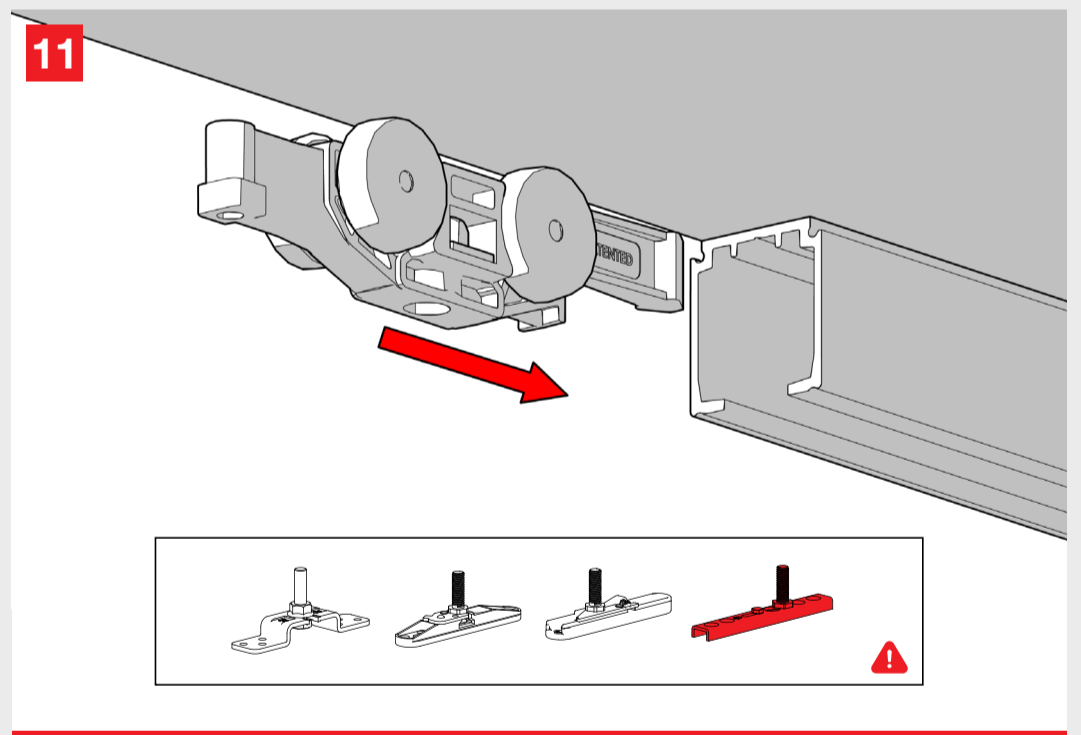

Hide BASiC

MOD. SYSTEM HIDE BASIC 7002.06966 REV. 00

Hide is a sliding system with lateral manual coupling bracket for wooden doors. Hide bracket can be fully recessed into the door, in order to reduce the gap between door and track.

Hide è il sistema di scorrimento con staffa ad innesto manuale laterale, per porte in legno. La staffa di attacco è interamente incassabile, per ridurre lo spazio tra porta e binario.

Growth is based on respect, protection is a duty. / La crescita si basa sul rispetto, proteggere è un dovere. 