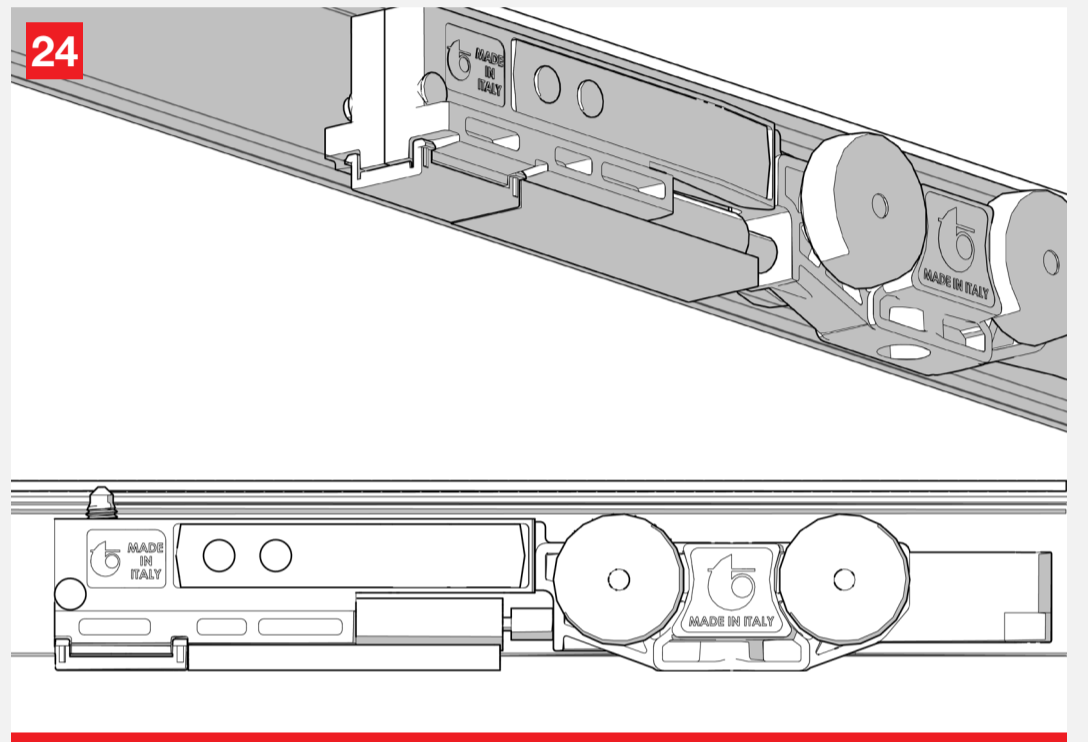

Hide BASiC

MOD. SYSTEM HIDE BASIC 7002.06966 REV. 00

Hide is a sliding system with lateral manual coupling bracket for wooden doors. Hide bracket can be fully recessed into the door, in order to reduce the gap between door and track.

Hide è il sistema di scorrimento con staffa ad innesto manuale laterale, per porte in legno. La staffa di attacco è interamente incassabile, per ridurre lo spazio tra porta e binario.

Growth is based on respect, protection is a duty. / La crescita si basa sul rispetto, proteggere è un dovere. 