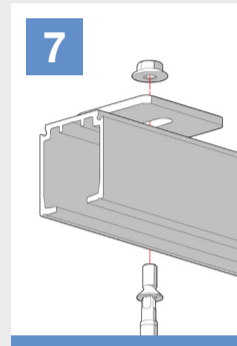

Hide BASiC

MOD. SYSTEM HIDE BASIC 7002.06966 REV. 00

Hide is a sliding system with lateral manual coupling bracket for wooden doors. Hide bracket can be fully recessed into the door, in order to reduce the gap between door and track.

Hide è il sistema di scorrimento con staffa ad innesto manuale laterale, per porte in legno. La staffa di attacco è interamente incassabile, per ridurre lo spazio tra porta e binario.

Growth is based on respect, protection is a duty. / La crescita si basa sul rispetto, proteggere è un dovere. 