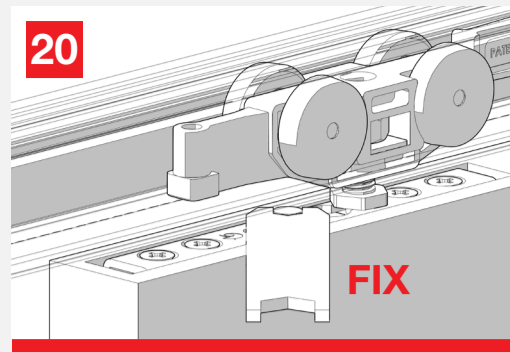

Hide BASiC

MOD. SYSTEM HIDE BASIC 7002.06966 REV. 00

Hide is a sliding system with lateral manual coupling bracket for wooden doors. Hide bracket can be fully recessed into the door, in order to reduce the gap between door and track.

Hide è il sistema di scorrimento con staffa ad innesto manuale laterale, per porte in legno. La staffa di attacco è interamente incassabile, per ridurre lo spazio tra porta e binario.

Growth is based on respect, protection is a duty. / La crescita si basa sul rispetto, proteggere è un dovere. 