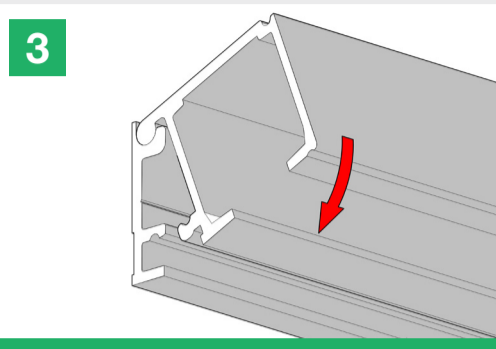

Hide BASiC

MOD. SYSTEM HIDE BASIC 7002.06966 REV. 00

Hide is a sliding system with lateral manual coupling bracket for wooden doors. Hide bracket can be fully recessed into the door, in order to reduce the gap between door and track.

Hide è il sistema di scorrimento con staffa ad innesto manuale laterale, per porte in legno. La staffa di attacco è interamente incassabile, per ridurre lo spazio tra porta e binario.

Growth is based on respect, protection is a duty. / La crescita si basa sul rispetto, proteggere è un dovere. 