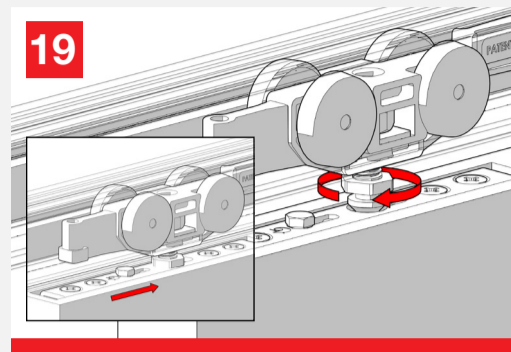

Hide BASiC

MOD. SYSTEM HIDE BASIC 7002.06966 REV. 00

Hide is a sliding system with lateral manual coupling bracket for wooden doors. Hide bracket can be fully recessed into the door, in order to reduce the gap between door and track.

Hide è il sistema di scorrimento con staffa ad innesto manuale laterale, per porte in legno. La staffa di attacco è interamente incassabile, per ridurre lo spazio tra porta e binario.

Growth is based on respect, protection is a duty. / La crescita si basa sul rispetto, proteggere è un dovere. 