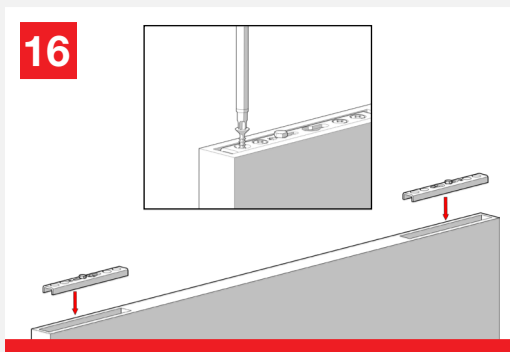

Hide BASiC

MOD. SYSTEM HIDE BASIC 7002.06966 REV. 00

Hide is a sliding system with lateral manual coupling bracket for wooden doors. Hide bracket can be fully recessed into the door, in order to reduce the gap between door and track.

Hide è il sistema di scorrimento con staffa ad innesto manuale laterale, per porte in legno. La staffa di attacco è interamente incassabile, per ridurre lo spazio tra porta e binario.

Growth is based on respect, protection is a duty. / La crescita si basa sul rispetto, proteggere è un dovere. 