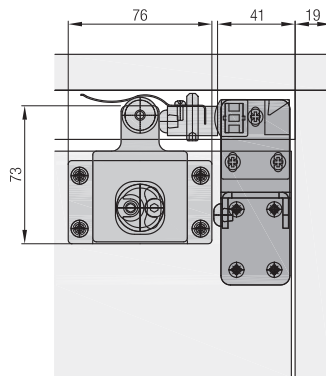

Okov za 2-3 drvena vrata sa gornjim klizanjem do 35 kg, s vodilicom za pričvršćivanje vijcima i drvenom ili aluminijском Clip maskom. Ublaživač opciono. Dizajn unutarnja fronta - Inslide

Izračun

Centriranje vrata

Primjeri ugradnje

20 H IS

35 H IS