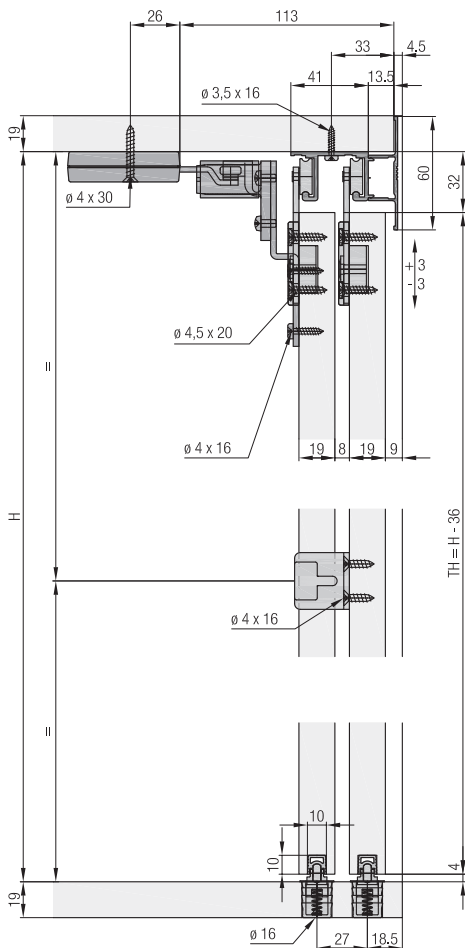

Okov za 2-3 drvena vrata sa gornjim klizanjem do 35 kg, s vodilicom za pričvršćivanje vijcima i drvenom ili aluminijском Clip maskom. Ublaživač opciono. Dizajn unutarnja fronta - Inslide

Izračun

Centriranje vrata

Primjeri ugradnje

20 H IS

35 H IS