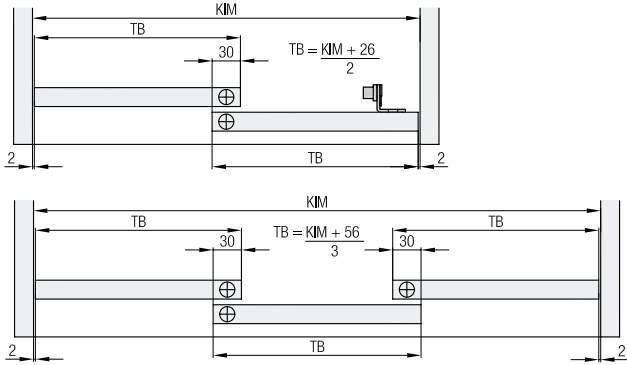

Okov za 2-3 drvena vrata sa gornjim klizanjem do 35 kg, s vodilicom za pričvršćivanje vijcima i drvenom ili aluminijском Clip maskom. Ublaživač opciono. Dizajn unutarnja fronta - Inslide

Izračun

Centriranje vrata

Primjeri ugradnje

20 H IS

35 H IS