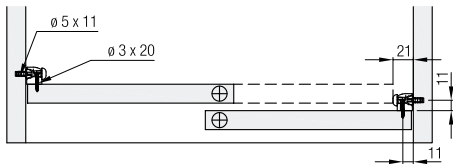

Okov za 2-3 drvena vrata sa gornjim klizanjem do 35 kg, s vodilicom za pričvršćivanje vijcima i drvenom ili aluminijском Clip maskom. Ublaživač opciono. Dizajn unutarnja fronta - Inslide

Izračun

Centriranje vrata

Primjeri ugradnje

20 H IS

35 H IS