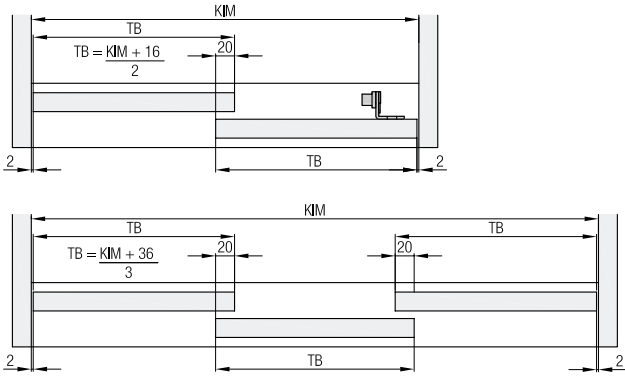

Okov za 2-3 drvena vrata s gornjim klizanjem do 35 kg, s vodilicom za pričvrščivanje vijcima i drvenom ili aluminijском Clip maskom. Ublaživač uvlačenja opcija.
 Dizajn kombinirana fronta - Mixslide

Izračun

Primjeri ugradnje

TH = visina vrata

20 H MS

35 H MS