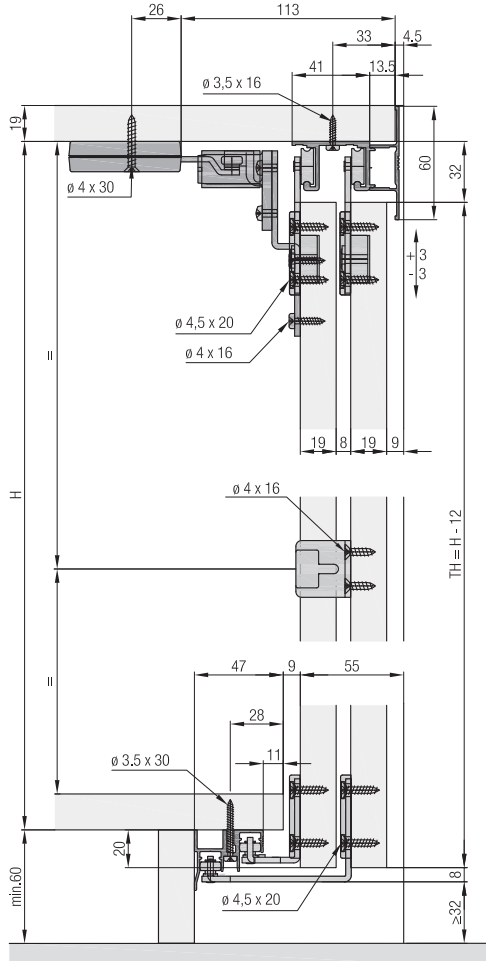

Okov za 2-3 drvena vrata s gornjim klizanjem do 35 kg, s vodilicom za pričvrščivanje vijcima i drvenom ili aluminijском Clip maskom. Ublaživač uvlačenja opcija.
 Dizajn kombinirana fronta - Mixslide

Izračun

Primjeri ugradnje

TH = visina vrata

20 H MS

35 H MS