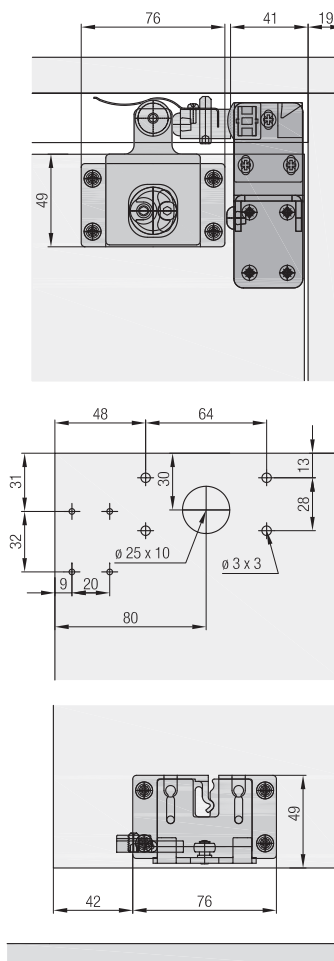

Okov za 2-3 drvena vrata s gornjim klizanjem do 35 kg, s vodilicom za pričvrščivanje vijcima i drvenom ili aluminijском Clip maskom. Ublaživač uvlačenja opcija.
 Dizajn kombinirana fronta - Mixslide

Izračun

Primjeri ugradnje

TH = visina vrata

20 H MS

35 H MS