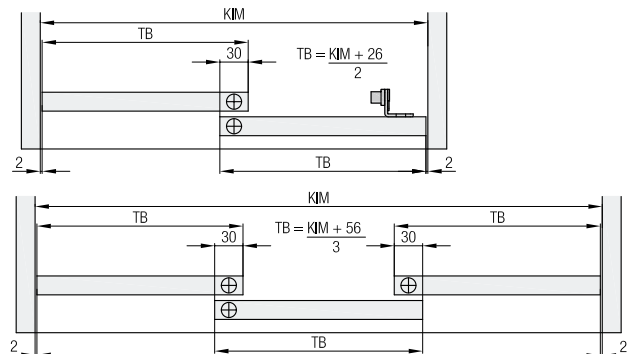

Okov za 2-3 drvena vrata sa gornjim klizanjem do 65 kg, s vodilicom za pričvršćivanje vijcima.
Opcija s ublaživačem uvlačenja integriranim u vodilici.
Dizajn unutarnja fronta s gornjim klizanjem - Inslide

Izračun