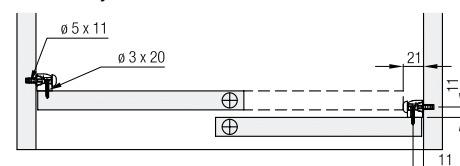

Centriranje vrata