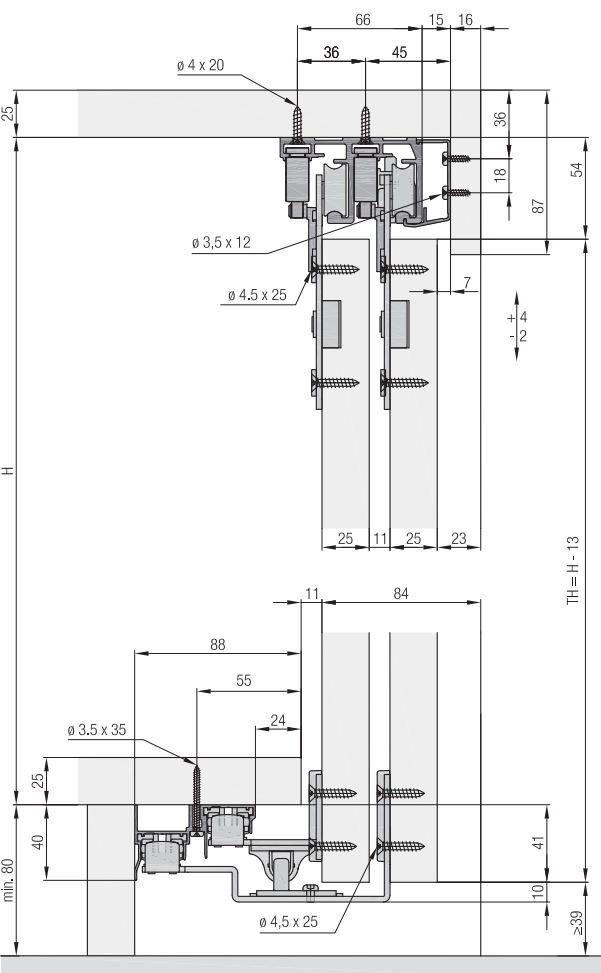

Okov za 2-3 drvena vrata s gornjim klizanjem do 65 kg, s vodilicom za pričvršćivanje vijcima. Opcija ublaživač integriran u vodilici. Dizajn kombimirana fronta - Mixslide gornje klizanje

Izračun

Primjeri ugradnje

TH = visina vrata