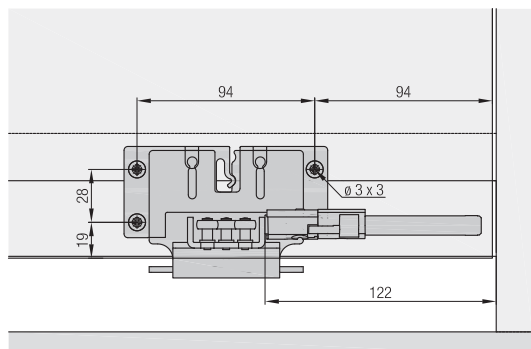

Okov za 2-3 drvena vrata s gornjim klizanjem do 65 kg, s vodilicom za pričvršćivanje vijcima. Opcija ublaživač integriran u vodilici. Dizajn kombimirana fronta - Mixslide gornje klizanje

Izračun

Primjeri ugradnje

TH = visina vrata