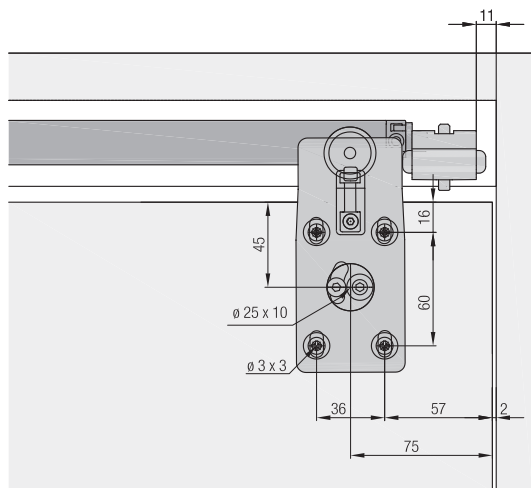

Okov za 2-3 drvena vrata s gornjim klizanjem do 65 kg, s vodilicom za pričvršćivanje vijcima. Opcija ublaživač integriran u vodilici. Dizajn kombimirana fronta - Mixslide gornje klizanje

Izračun

Primjeri ugradnje

TH = visina vrata