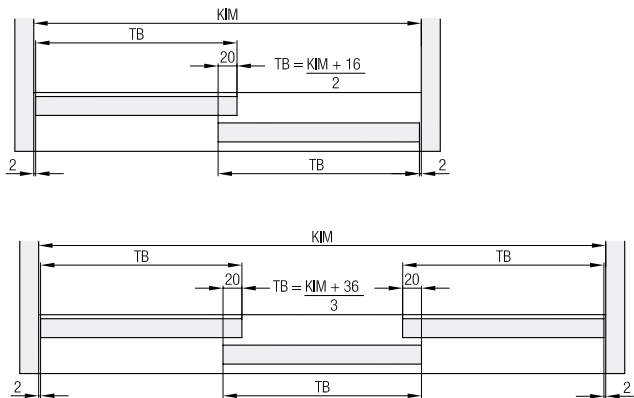

Okov za 2-3 drvena vrata s gornjim klizanjem do 65 kg, s vodilicom za pričvršćivanje vijcima. Opcija ublaživač integriran u vodilici. Dizajn kombimirana fronta - Mixslide gornje klizanje

Izračun

Primjeri ugradnje

TH = visina vrata