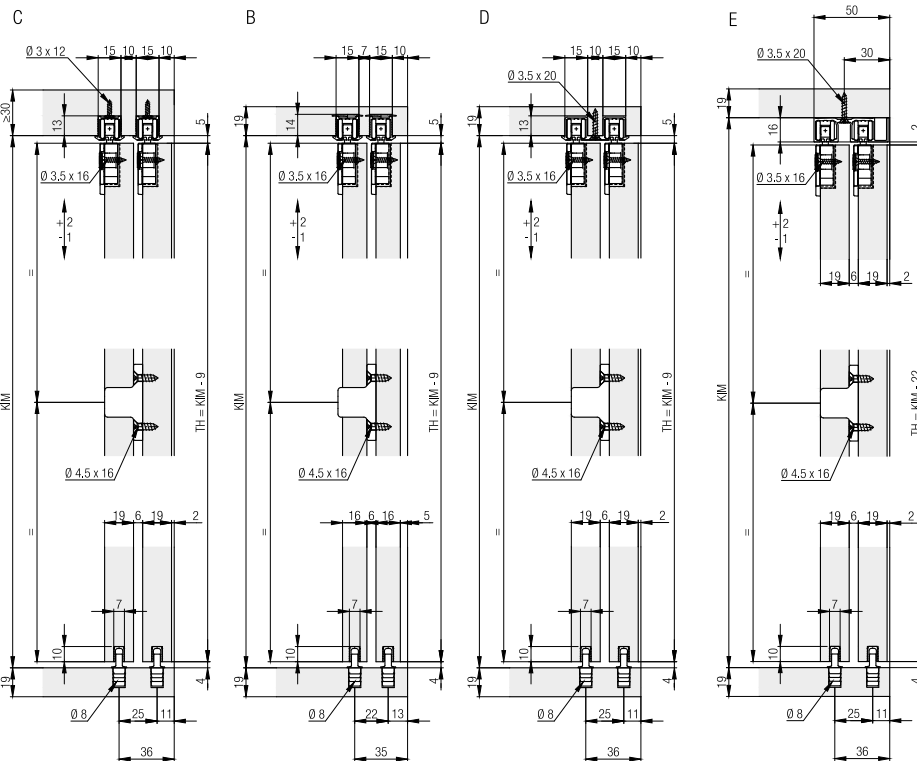

Okov za 2 drvena vrata s gornjim klizanjem do 16 kg, s vodilicom za pričvršćivanje vijcima ili u toru. S ublaživačem uvlačenja.

Dizajn unutarnja fronta - Inside.

## Tehnički podaci

maks. 16 kg

Izvedbe:

C - vodilica za pričvrš. vijcima u utor

maks. 1400 mm

B - vodilica s okretnim zasunom

maks. 1000 mm

D - dvost. vod. za pričv. vijcima u utor

16-19 mm

E - dvostruka vodilica za pričv. vijcima

## Primjeri ugradnje

TH = visina vrata  
KIM = unutarnja mjera korpusa