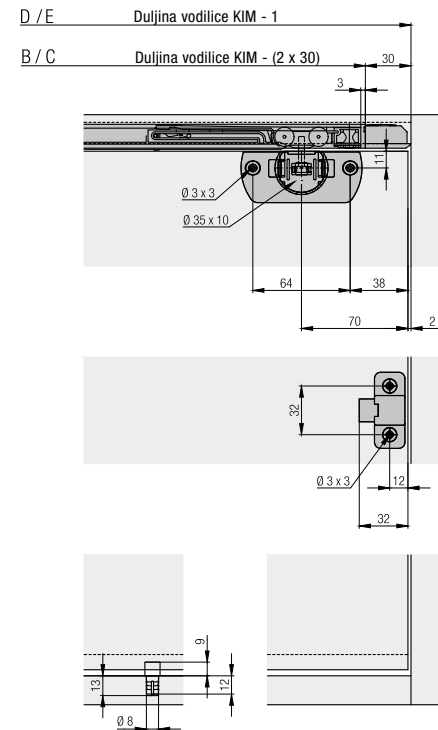

## Tehnički podaci

maks. 16 kg

Izvedbe:

C - vodilica za pričvrš. vijcima u utor

maks. 1400 mm

B - vodilica s okretnim zasunom

maks. 1000 mm

D - dvost. vod. za pričv. vijcima u utor

16-19 mm

E - dvostruka vodilica za pričv. vijcima

## Primjeri ugradnje

TH = visina vrata  
KIM = unutarnja mjera korpusa