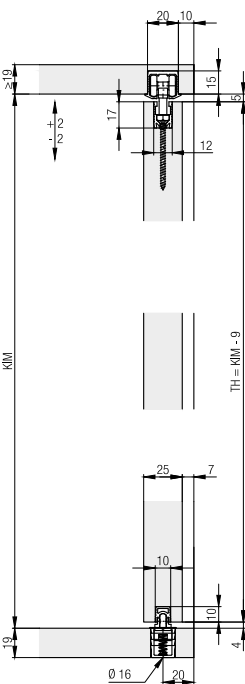

Okov za 1-2 drvena vrata s gornjim klizanjem do 36 kg, s vodilicom u utoru.

S ublaživačem uvlačenja.

Dizajn unutarnja fronta - Inside.

Prednosti

-  **Estetika** Optimalno rješenje za klizna vrata zahvaljujući bočnom skriveno montiranom kliznom mehanizmu
-  **Fleksibilnost** Različite mogućnosti primjene za ormare s kliznim vratima svih dimenzija

Tehnički podaci

-  maks. 36 kg A - vodilica za ljepljenje
-  maks. 2400 mm B - vodilica s okretnim zasunom
-  maks. 1000 mm C - vodilica za pričvrš. vijcima u utoru
-  19-25 mm

Primjeri ugradnje

A

C

B

A / B / C Duljina vodilice KIM - (2 x 32)

TH = visina vrata
KIM = unutarnja mjera korpusa