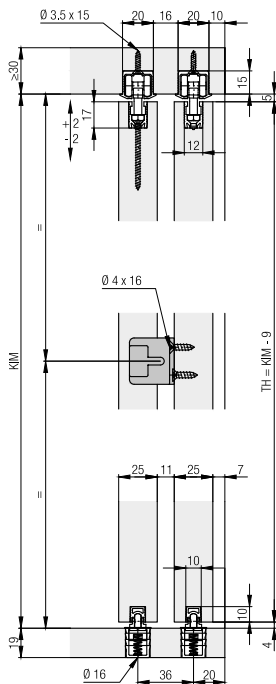

Okov za 1-2 drvena vrata s gornjim klizanjem do 36 kg, s vodilicom u utoru.

S ublaživačem uvlačenja.

Dizajn unutarnja fronta - Inside.

Prednosti

-  **Estetika** Optimalno rješenje za klizna vrata zahvaljujući bočnom skriveno montiranom kliznom mehanizmu
-  **Fleksibilnost** Različite mogućnosti primjene za ormare s kliznim vratima svih dimenzija

Tehnički podaci

-  maks. 36 kg A - vodilica za ljepljenje
-  maks. 2400 mm B - vodilica s okretnim zasunom
-  maks. 1000 mm C - vodilica za pričvrš. vijcima u utoru
-  19-25 mm

Primjeri ugradnje

A

C

B

A / B / C Duljina vodilice KIM - (2 x 32)

TH = visina vrata
KIM = unutarnja mjera korpusa