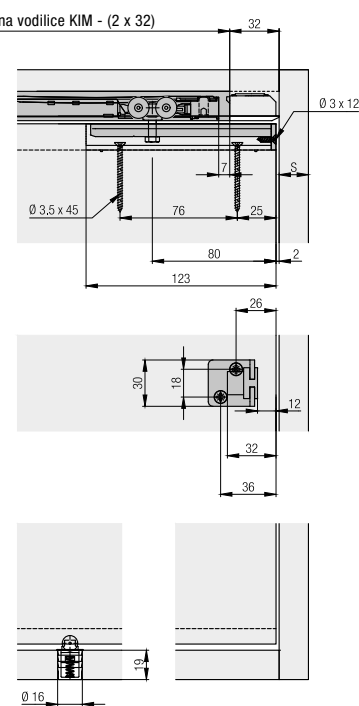

Tehnički podaci

-  maks. 36 kg A - vodilica za ljepljenje
-  maks. 2400 mm B - vodilica s okretnim zasunom
-  maks. 1000 mm C - vodilica za pričvrš. vijcima u utoru
-  19-25 mm

Primjeri ugradnje

A

C

B

A / B / C Duljina vodilice KIM - (2 x 32)

TH = visina vrata
KIM = unutarnja mjera korpusa