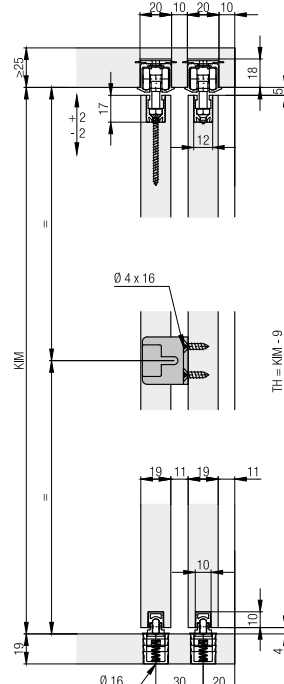

Okov za 1-2 drvena vrata s gornjim klizanjem do 36 kg, s vodilicom u utoru.

S ublaživačem uvlačenja.

Dizajn unutarnja fronta - Inside.

Prednosti

-  **Estetika** Optimalno rješenje za klizna vrata zahvaljujući bočnom skriveno montiranom kliznom mehanizmu
-  **Fleksibilnost** Različite mogućnosti primjene za ormare s kliznim vratima svih dimenzija

Tehnički podaci

-  maks. 36 kg A - vodilica za ljepljenje
-  maks. 2400 mm B - vodilica s okretnim zasunom
-  maks. 1000 mm C - vodilica za pričvrš. vijcima u utoru
-  19-25 mm

Primjeri ugradnje

A

C

B

A / B / C Duljina vodilice KIM - (2 x 32)

TH = visina vrata
KIM = unutarnja mjera korpusa