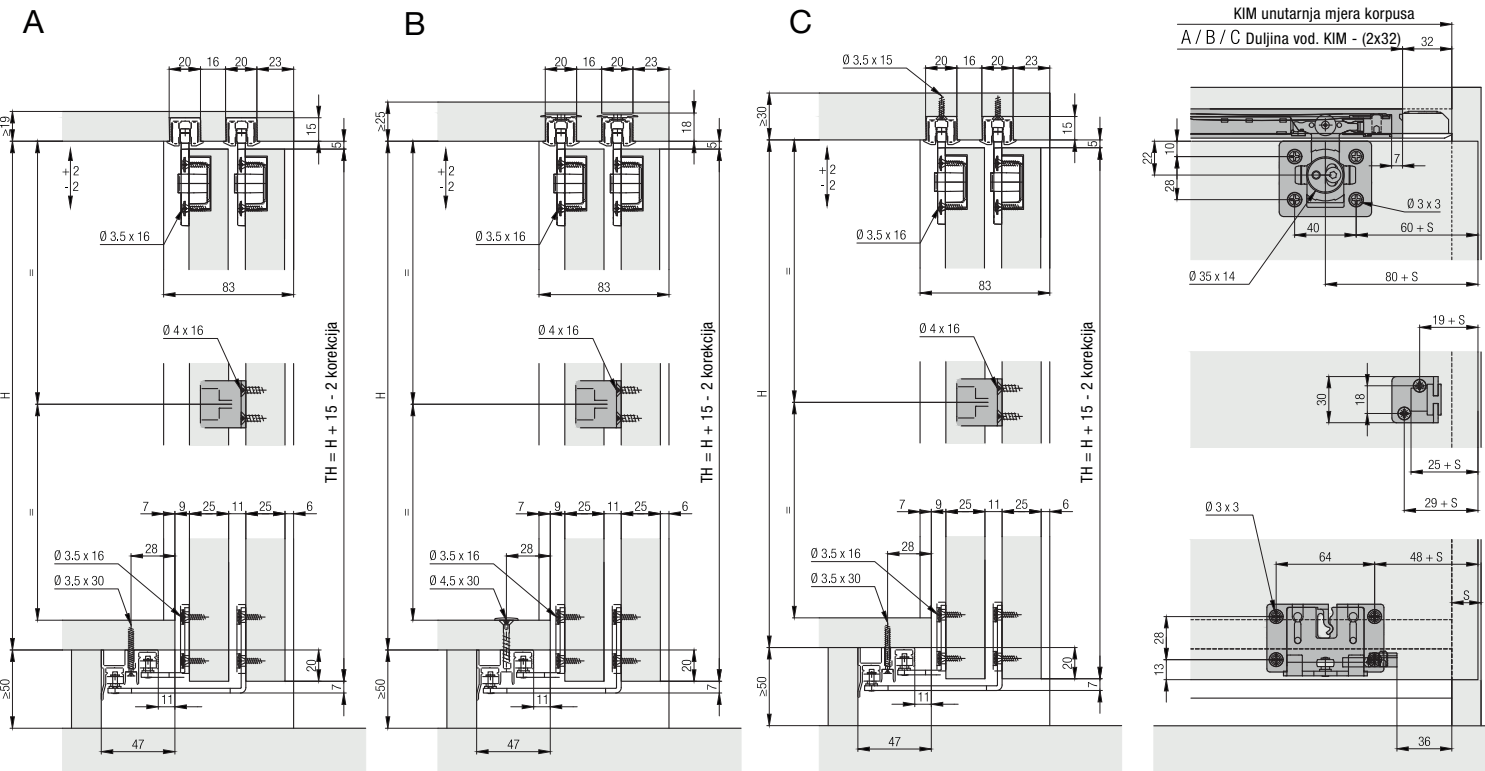

Okov za 2-3 drvena vrata s gornjim klizanjem do 36 kg, s vodilicom za utor.

S ublaživačem uvlačenja.

Dizajn kombinirana fronta - Mixslide.

Prednosti

-  **Udobnost** Lagano, tiho klizanje i ublaživač uvlačenja za različite težine vrata
-  **Produktivnost** Jednostavna montaža bez alata s Clip tehnikom i praktično podešavanje visine

Technische Vorgaben

-  maks. 36 kg
-  maks. 2200 mm
-  maks. 1000 mm
-  19 mm

Izvedbe:

- A - vodilica za ljepljenje
- B - vodilica s okretnim zasunom
- C - vodilica za pričvršćivanje vijcima

Primjeri ugradnje

TH = visina vrata
KIM = unutarnja mjera korpusa