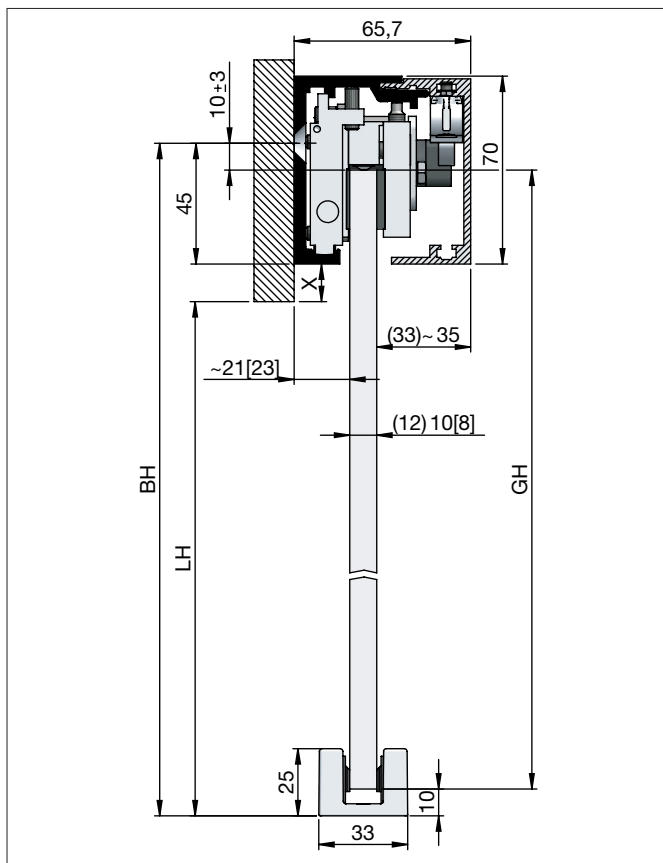

Garnitura okova GT-S 150 s ublaživačem uvlačenja, bez vodilice

Stropna montaža s 2 ublaživača uvlačenja

Stropna montaža s 4 ublaživača uvlačenja

Zidna montaža s 2 ublaživača uvlačenja

Zidna montaža s 4 ublaživača uvlačenja