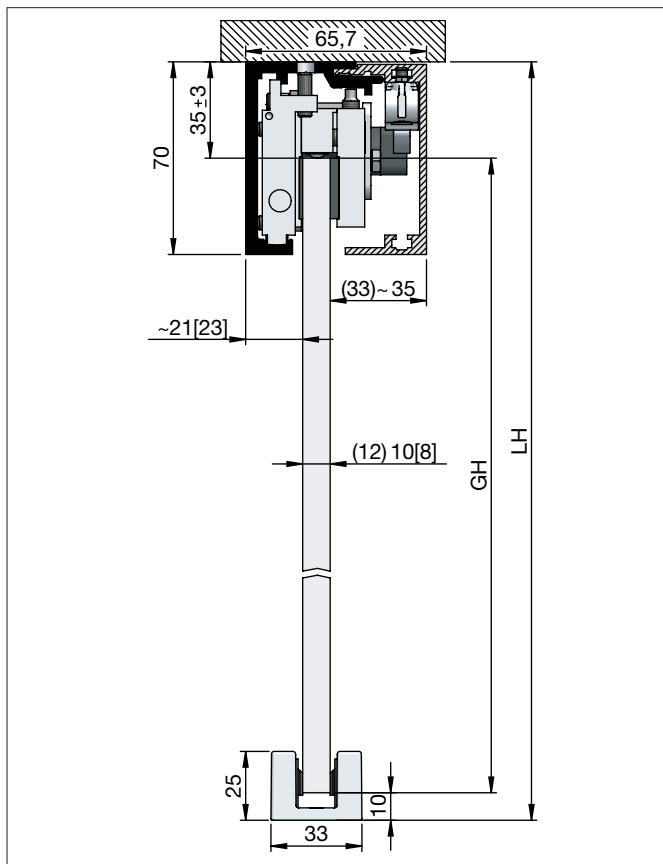

Garnitura okova GT-S 150 s ublaživačem uvlačenja, bez vodilice

Stropna montaža s 2 ublaživača uvlačenja

Stropna montaža s 4 ublaživača uvlačenja

Zidna montaža s 2 ublaživača uvlačenja

Zidna montaža s 4 ublaživača uvlačenja