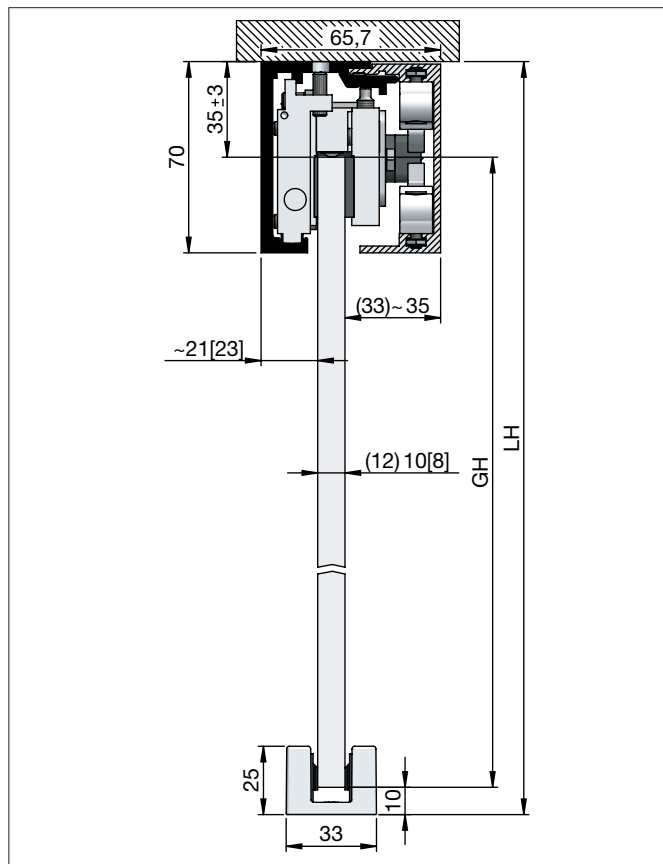

Garnitura okova GT-S 150 s ublaživačem uvlačenja, bez vodilice

Stropna montaža s 2 ublaživača uvlačenja

Stropna montaža s 4 ublaživača uvlačenja

Zidna montaža s 2 ublaživača uvlačenja

Zidna montaža s 4 ublaživača uvlačenja