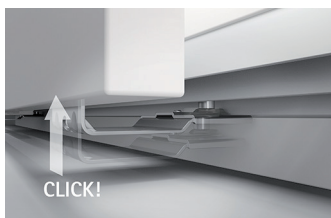

Ornari s kliznim vratima opremljeni okovom TopLine L prenose fascinantan novi doživljaj udobnosti. Jednostavna i brza montaža vrata zahvaljujući dvostrukim vodilicama i montaža klipsanjem, bez uporabe alata, upotpunjuju sliku.

**Brzina:**  
Jednostavno pričvršćivanje ublaživača zatvaranja u gornju vodilicu.

**Precizno:**  
Lagano podešavanje nalijezanja fronte.

**Praktično i ekonomično:**  
Jednostavna i sigurna montaža vrata zbog dvostrukih vodilica.