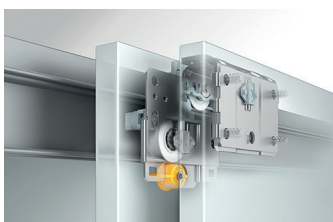

Jednostavno i lako klizanje:
Gotovo nečujan i lagan hod.