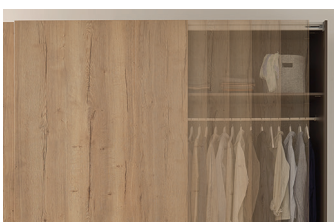

Ornari s kliznim vratima opremljeni okovom TopLine L prenose fascinantan novi doživljaj udobnosti. Jednostavna i brza montaža vrata zahvaljujući dvostrukim vodilicama i montaža klipsanjem, bez uporabe alata, upotpunjuju sliku.