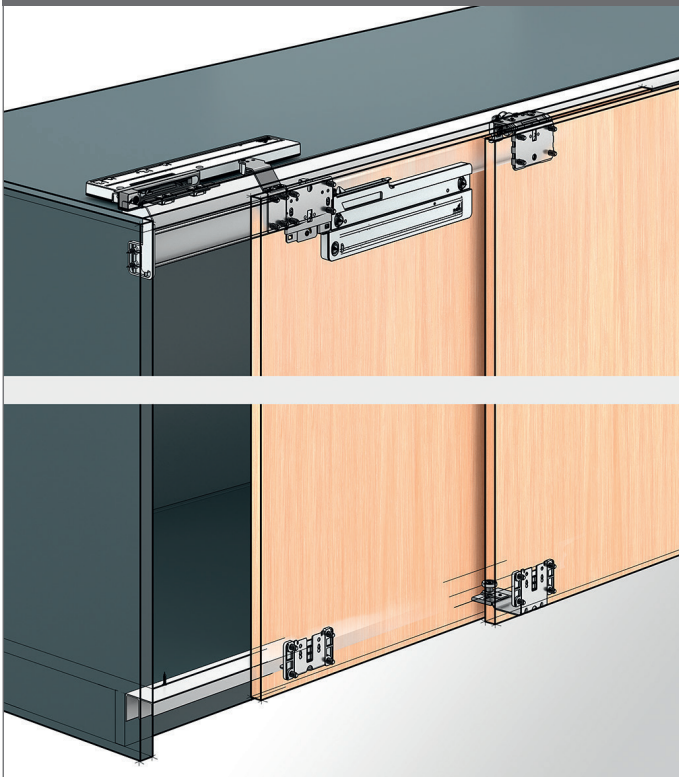

Princip konstrukcije

Opće informacije

Format i težina vrata

TH = visina vrata
TB = širina vrata

Broj i pozicija vrata

Podešavanje visine i nalijezanja

± 2

> 25

Materijal vrata

Ublaživači Silent System

	2-vrata	3-vrata	
Ublaživač zatvaranja			
Ublaživač otvaranja			
Ublaživač kolizije (sudaranja)			