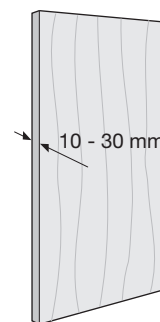

Materijal vrata

Ublaživači Silent System

	2-vrata	3-vrata	
Ublaživač zatvaranja			
Ublaživač otvaranja			
Ublaživač kolizije (sudaranja)