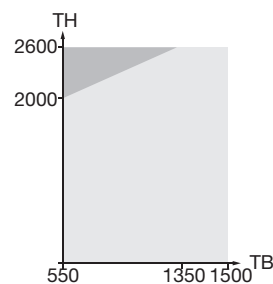

Princip konstrukcije

Opće informacije

Format i težina vrata

TH = visina vrata
TB = širina vrata

Broj i pozicija vrata

Podešavanje visine i nalijezanja

± 2

> 25