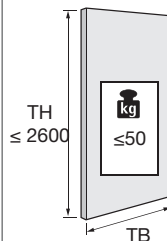

Princip konstrukcije

Opće informacije

Format i težina vrata

TH = visina vrata
TB = širina vrata

Broj i pozicija vrata

Podešavanje visine i nalijezanja

± 2

> 25