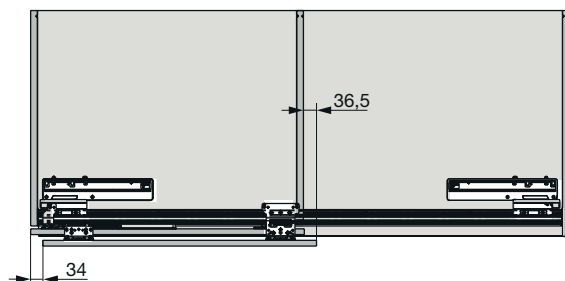

Mjere ugradnje

Horizontalni presjek 2-vrata

Bušenje vrata - pomak vrata 34 mm

Bušenje vrata - pomak vrata 0 mm