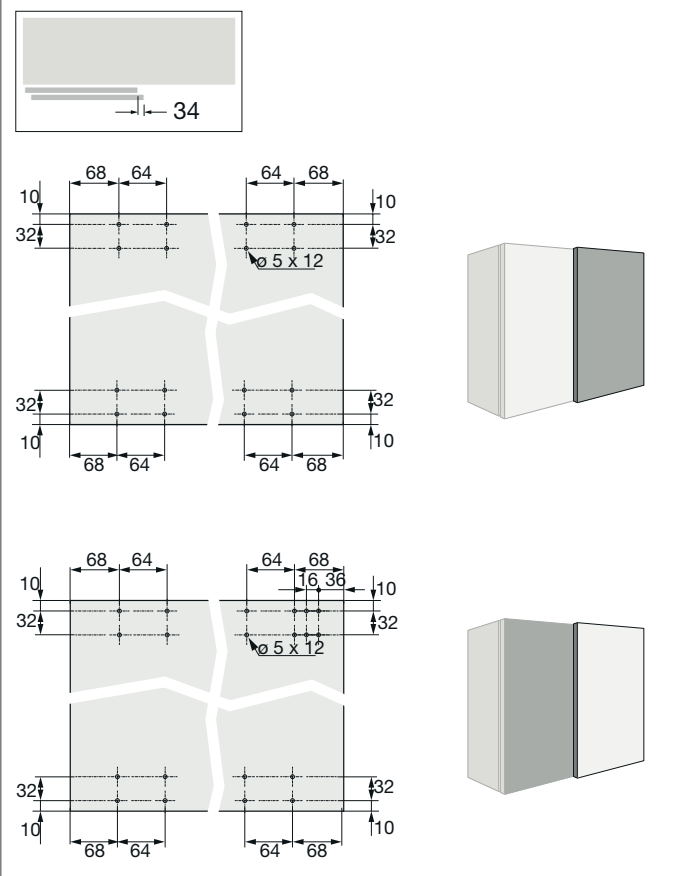

Mjere ugradnje

Horizontalni presjek 2-vrata

Bušenje vrata - pomak vrata 34 mm

Bušenje vrata - pomak vrata 0 mm