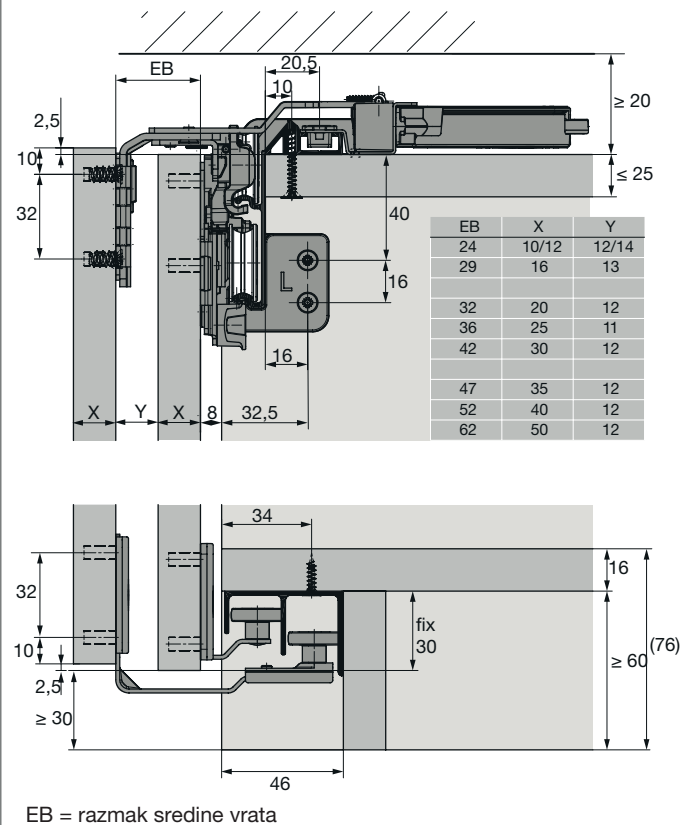

Mjere ugradnje

Horizontalni presjek 2-vrata

Bušenje vrata - pomak vrata 34 mm

Bušenje vrata - pomak vrata 0 mm