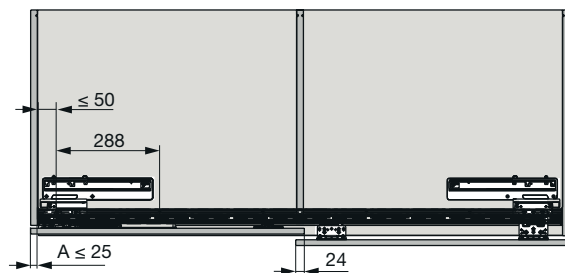

Mjere ugradnje

Horizontalni presjek 2-vrata

Bušenje vrata - pomak vrata 34 mm

Bušenje vrata - pomak vrata 0 mm