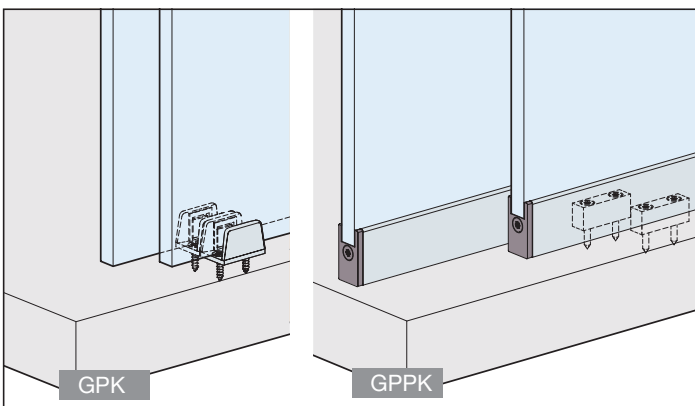

Sustav: vodilica u utoru ili za pričvršćivanje vijcima, bez utora u podu, bez maske, s kliznim mehanizmom za skrivenu montažu, za 1 - staklena vrata do 26 kg. Dizajn alu profil za fiksiranje stakla 24/12 mm unutarnja fronta – Inslide