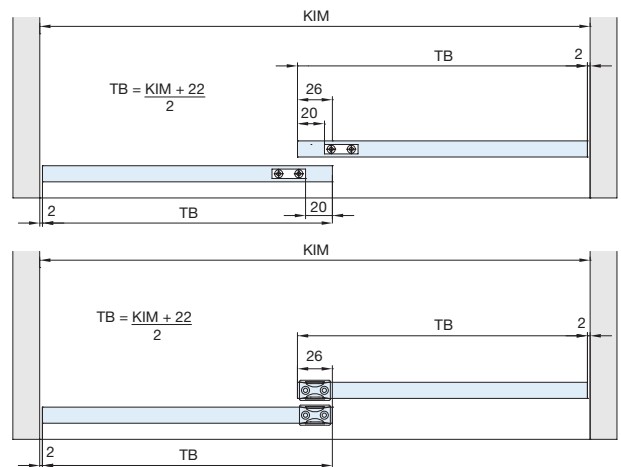

Sustav: vodilica u utoru ili za pričvršćivanje vijcima, bez utora u podu, bez maske, s kliznim mehanizmom za skrivenu montažu, za 1 - staklena vrata do 26 kg. Dizajn alu profil za fiksiranje stakla 24/12 mm unutarnja fronta – Inslide

Primjeri ugradnje