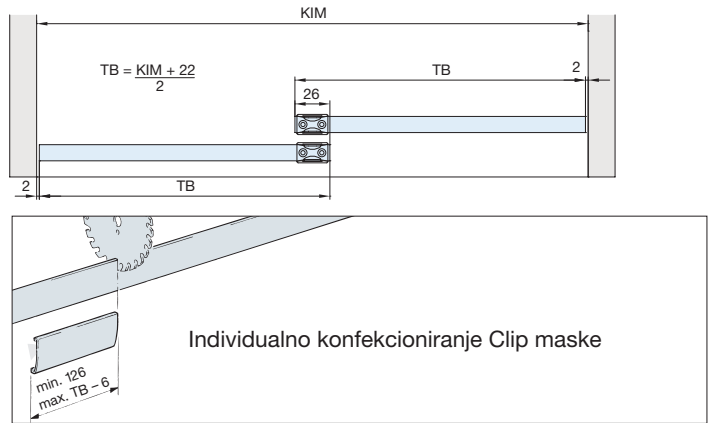

Sustav: vodilica u utoru ili za pričvršćivanje vijcima, stezni držač s kliznim mehanizmom i maskom, za 1 - 2 staklena vrata do 36 kg. Dizajn alu maska za stezni držač

Primjeri ugradnje