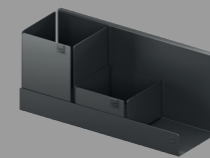

Das VS ADD® Board als Ablagemöglichkeit mit schnellem Zugriff für den Hauswirtschaftsbereich

VS ADD® Board Solo

ADD® Board 3er

H: 141 mm
B: 321 mm
T: 121 mm

ADD® Board 5er

H: 141 mm
B: 535 mm
T: 121 mm

ADD® Board 7er

H: 141 mm
B: 749 mm
T: 121 mm

VS ADD® Board Sets

VS ADD® Board-3 Box-M Set

Bestehend aus:
1 × ADD® Board-3
1 × ADD® Box M3 1×1
1 × ADD® Box M2 1×1

VS ADD® Board-5 Box-M Set

Bestehend aus:
1 × ADD® Board-5
1 × ADD® Box M3 2×1
1 × ADD® Box M2 2×1