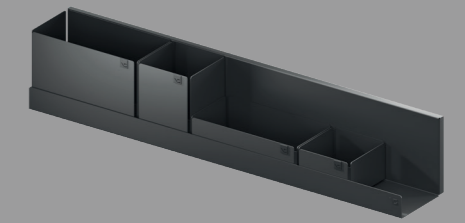

Für Ordnung auf der Ablage sorgen die VS ADD® Box und der VS ADD® Separator in perfekt aufeinander abgestimmtem Design. Das pulverbeschichtete Stahlblech und die reduzierte Formensprache machen die drei Organisationselemente zu einer echten Traumkombination.

Das VS ADD® Board als Ablagemöglichkeit mit schnellem Zugriff für den Hauswirtschaftsbereich

VS ADD® Board Solo

ADD® Board 3er

H: 141 mm
B: 321 mm
T: 121 mm

ADD® Board 5er

H: 141 mm
B: 535 mm
T: 121 mm

ADD® Board 7er

H: 141 mm
B: 749 mm
T: 121 mm

VS ADD® Board Sets

VS ADD® Board-3 Box-M Set

Bestehend aus:
1 × ADD® Board-3
1 × ADD® Box M3 1×1
1 × ADD® Box M2 1×1

VS ADD® Board-5 Box-M Set

Bestehend aus:
1 × ADD® Board-5
1 × ADD® Box M3 2×1
1 × ADD® Box M2 2×1

VS ADD® Board-7 Box-M Set

Bestehend aus:
1 × ADD® Board-7
1 × ADD® Box M3 2×1
1 × ADD® Box M3 1×1
1 × ADD® Box M2 2×1
1 × ADD® Box M2 1×1

Diverse Farben und Oberflächen

Seidenmatt

white silver lava

Matt Struktur