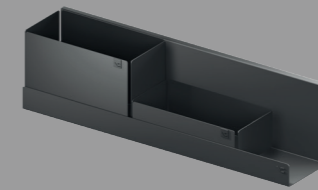

Für Ordnung auf der Ablage sorgen die VS ADD® Box und der VS ADD® Separator in perfekt aufeinander abgestimmtem Design. Das pulverbeschichtete Stahlblech und die reduzierte Formensprache machen die drei Organisationselemente zu einer echten Traumkombination.

Das VS ADD® Board als Ablagemöglichkeit mit schnellem Zugriff für den Hauswirtschaftsbereich

VS ADD® Board Solo

ADD® Board 3er

H: 141 mm
B: 321 mm
T: 121 mm

ADD® Board 5er

H: 141 mm
B: 535 mm
T: 121 mm

ADD® Board 7er

H: 141 mm
B: 749 mm
T: 121 mm

VS ADD® Board Sets

VS ADD® Board-3 Box-M Set

Bestehend aus:
1 × ADD® Board-3
1 × ADD® Box M3 1×1
1 × ADD® Box M2 1×1

VS ADD® Board-5 Box-M Set

Bestehend aus:
1 × ADD® Board-5
1 × ADD® Box M3 2×1
1 × ADD® Box M2 2×1

VS ADD® Board-7 Box-M Set

Bestehend aus:
1 × ADD® Board-7
1 × ADD® Box M3 2×1
1 × ADD® Box M3 1×1
1 × ADD® Box M2 2×1
1 × ADD® Box M2 1×1

Diverse Farben und Oberflächen

Seidenmatt

white silver lava

Matt Struktur