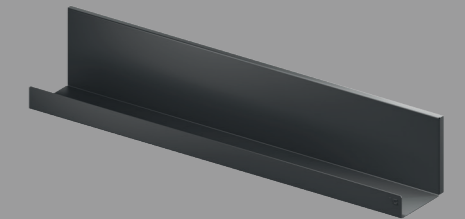

Für Ordnung auf der Ablage sorgen die VS ADD® Box und der VS ADD® Separator in perfekt aufeinander abgestimmtem Design. Das pulverbeschichtete Stahlblech und die reduzierte Formensprache machen die drei Organisationselemente zu einer echten Traumkombination.

Dekoratives Element für alles, was man schnell zur Hand haben möchte

Zusätzlicher Stauraum

Kombinierbar mit VS ADD® Box und VS ADD® Separator

Für Küche, Bad, Hauswirtschaft und Wohnen

Pulverbeschichtetes, abgekantetes Stahlblech, ohne sichtbare Schweiß- und Verbindungselemente

Das VS ADD® Board als Ablagemöglichkeit mit schnellem Zugriff für den Hauswirtschaftsbereich

VS ADD® Board Solo

ADD® Board 3er

H: 141 mm
B: 321 mm
T: 121 mm

ADD® Board 5er

H: 141 mm
B: 535 mm
T: 121 mm

ADD® Board 7er

H: 141 mm
B: 749 mm
T: 121 mm

VS ADD® Board Sets

VS ADD® Board-3 Box-M Set

Bestehend aus:
1 × ADD® Board-3
1 × ADD® Box M3 1×1
1 × ADD® Box M2 1×1

VS ADD® Board-5 Box-M Set

Bestehend aus:
1 × ADD® Board-5
1 × ADD® Box M3 2×1
1 × ADD® Box M2 2×1