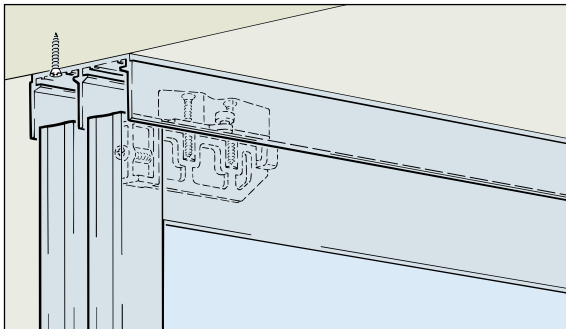

Schiebetür Raumtrennsystem DIVIDO 80 GR - Alurahmentür untenlaufend

Das Raumtrennsystem HAWA-DIVIDO zeichnet sich durch seine klare Formensprache aus. HAWA-DIVIDO 80 GR ist das untenlaufende Standardsystem für Aluminiumrahmentüren mit Holz- oder Glasfüllung bis 80 kg. Zwei Laufschienen-Designs stehen zur Wahl: für aufgesetzte oder versenkte Bodenmontage. Die Türaushängesicherung sorgt für eine hohe Betriebssicherheit. Die Alurahmentüren lassen sich problemlos auf die gewünschten Türmaße zuschneiden und montieren.

Einsatzbereich:
 Begehbare Schränke
 Raumteiler
 Objektbereich
 Individueller Innenausbau

System: Laufschiene untenlaufend,
für Alurahmentüren bis 80 kg

Einbaubeispiele

Einbaubeispiel