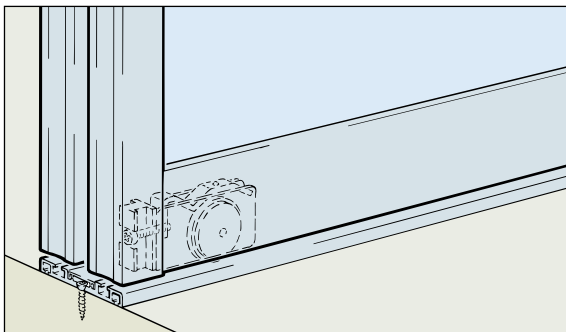

Schiebetür Raumtrennsystem DIVIDO 80 GR - Alurahmentür untenlaufend

Das Raumtrennsystem HAWA-DIVIDO zeichnet sich durch seine klare Formensprache aus. HAWA-DIVIDO 80 GR ist das untenlaufende Standardsystem für Aluminiumrahmentüren mit Holz- oder Glasfüllung bis 80 kg. Zwei Laufschienen-Designs stehen zur Wahl: für aufgesetzte oder versenkte Bodenmontage. Die Türaushängesicherung sorgt für eine hohe Betriebssicherheit. Die Alurahmentüren lassen sich problemlos auf die gewünschten Türmaße zuschneiden und montieren.

Einsatzbereich:
 Begehbare Schränke
 Raumteiler
 Objektbereich
 Individueller Innenausbau

System: Laufschiene untenlaufend,
für Alurahmentüren bis 80 kg

Einbaubeispiele

Einbaubeispiel