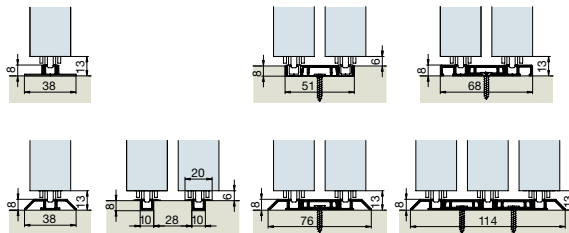

Schiebetür Raumtrennsystem DIVIDO 80 GR - Alurahmentür untenlaufend

Das Raumtrennsystem HAWA-DIVIDO zeichnet sich durch seine klare Formensprache aus. HAWA-DIVIDO 80 GR ist das untenlaufende Standardsystem für Aluminiumrahmentüren mit Holz- oder Glasfüllung bis 80 kg. Zwei Laufschienen-Designs stehen zur Wahl: für aufgesetzte oder versenkte Bodenmontage. Die Türaushängesicherung sorgt für eine hohe Betriebssicherheit. Die Alurahmentüren lassen sich problemlos auf die gewünschten Türmaße zuschneiden und montieren.

Einsatzbereich:
 Begehbare Schränke
 Raumteiler
 Objektbereich
 Individueller Innenausbau

System: Laufschiene untenlaufend,
für Alurahmentüren bis 80 kg

Einbaubeispiele

Einbaubeispiel