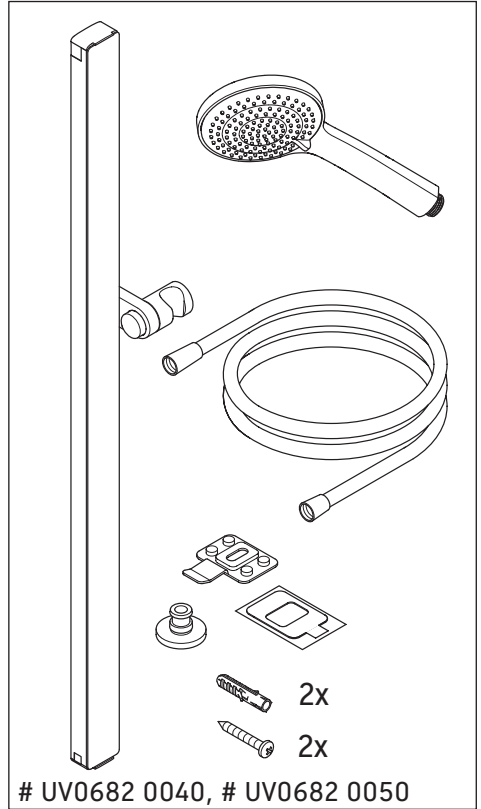

Montage- und Pflegeanleitung	Brausestange, Brausesets
Mounting and care instructions	Shower rail, Shower Sets
Notice de montage et d'entretien	Colonne de douche, Sets de douche
Montage- en onderhoudshandleiding	Douchestang, Douche-sets
Instrucciones de montaje y conservación	Barra de teleducha, Juegos de teleducha
Istruzioni di montaggio e manutenzione	Sbarra doccia, Set doccia
Manual de montagem e de tratamento	Barra de chuveiro, Conjuntos de duche
Monterings- og vedligeholdelsesvejledning	Brusestang, Brusesæt
Asennus- ja hoito-ohje	Suihkutanko, Suihkusetit
Monterings- og pleieanvisning	Dusjstang, Dusjsett
Monterings- och skötselansvisningar	Duschstång, Duschset
Paigaldus- ja hooldusjuhend	Dušitoru, Dušigarnituurid
Instrukcja montażu i pielęgnacji	Drażek prysznicowy, Zestawy prysznicowe
Руководство по монтажу и уходу	Душевая штанга, Душевые гарнитуры
Návod k montáži a ošetřování	Sprchová tyč, Sprchové sety
Návod na montáž a starostlivosť	Sprchová tyč, Sprchová súprava
Szerelési és ápolási útmutató	Keverőzuhany-rúd, Zuhanykészletek
Upute za montažu i održavanje	Šipka za tuš, Tuš setovi
Instrucțiuni privind montarea și întreținerea	Bară de duș, Seturi de duș
Navodila za montažo in nego	Drog za prho, Kompleti za prho
Ръководство за монтаж и поддръжка	Тръба за душ, Душ комплекти
Montāžas un kopšanas instrukcija	Dušas stienis, Dušas komplekti
Montavimo ir priežiūros instrukcija	Dušo strypas, Dušo komplektai
Montaj ve bakim talimatı	Duş borusu, Duş setleri
安裝和保養說明	花洒杆, 淋浴套件
설치 설명서 및 관리 안내서	샤워레일, 샤워기 세트
組立および保守説明書	シャワーバー, シャワーセット
دليل التركيب والتعليمات	قائم الدش, أطقم الدش