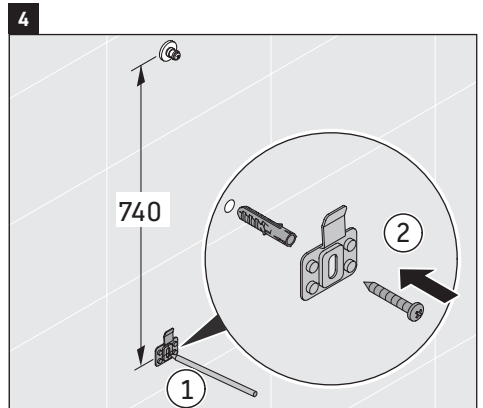

Montage- und Pflegeanleitung	Brausestange, Brausesets
Mounting and care instructions	Shower rail, Shower Sets
Notice de montage et d'entretien	Colonne de douche, Sets de douche
Montage- en onderhoudshandleiding	Douchestang, Douche-sets
Instrucciones de montaje y conservación	Barra de teleducha, Juegos de teleducha
Istruzioni di montaggio e manutenzione	Sbarra doccia, Set doccia
Manual de montagem e de tratamento	Barra de chuveiro, Conjuntos de duche
Monterings- og vedligeholdelsesvejledning	Brusestang, Brusesæt
Asennus- ja hoito-ohje	Suihkutanko, Suihkusetit
Monterings- og pleieanvisning	Dusjstang, Dusjsett
Monterings- och skötselansvisningar	Duschstång, Duschset
Paigaldus- ja hooldusjuhend	Dušitoru, Dušigarnituurid
Instrukcja montażu i pielęgnacji	Drażek prysznicowy, Zestawy prysznicowe
Руководство по монтажу и уходу	Душевая штанга, Душевые гарнитуры
Návod k montáži a ošetřování	Sprchová tyč, Sprchové sety
Návod na montáž a starostlivosť	Sprchová tyč, Sprchová súprava
Szerelési és ápolási útmutató	Keverőzuhany-rúd, Zuhanykészletek
Upute za montažu i održavanje	Šipka za tuš, Tuš setovi
Instrucțiuni privind montarea și întreținerea	Bară de duș, Seturi de duș
Navodila za montažo in nego	Drog za prho, Kompleti za prho
Ръководство за монтаж и поддръжка	Тръба за душ, Душ комплекти
Montāžas un kopšanas instrukcija	Dušas stienis, Dušas komplekti
Montavimo ir priežiūros instrukcija	Dušo strypas, Dušo komplektai
Montaj ve bakim talimatı	Duş borusu, Duş setleri
安裝和保養說明	花洒杆, 淋浴套件
설치 설명서 및 관리 안내서	샤워레일, 샤워기 세트
組立および保守説明書	シャワーバー, シャワーセット
دليل التركيب والتعليمات	قائم الدش, أطقم الدش