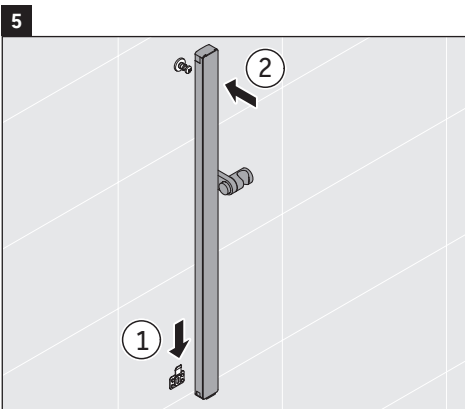

Montage- und Pflegeanleitung	Brausestange, Brausesets
Mounting and care instructions	Shower rail, Shower Sets
Notice de montage et d'entretien	Colonne de douche, Sets de douche
Montage- en onderhoudshandleiding	Douchestang, Douche-sets
Instrucciones de montaje y conservación	Barra de teleducha, Juegos de teleducha
Istruzioni di montaggio e manutenzione	Sbarra doccia, Set doccia
Manual de montagem e de tratamento	Barra de chuveiro, Conjuntos de duche
Monterings- og vedligeholdelsesvejledning	Brusestang, Brusesæt
Asennus- ja hoito-ohje	Suihkutanko, Suihkusetit
Monterings- og pleieanvisning	Dusjstang, Dusjsett
Monterings- och skötselansvisningar	Duschstång, Duschset
Paigaldus- ja hooldusjuhend	Dušitoru, Dušigarnituurid
Instrukcja montażu i pielęgnacji	Drażek prysznicowy, Zestawy prysznicowe
Руководство по монтажу и уходу	Душевая штанга, Душевые гарнитуры
Návod k montáži a ošetřování	Sprchová tyč, Sprchové sety
Návod na montáž a starostlivosť	Sprchová tyč, Sprchová súprava
Szerelési és ápolási útmutató	Keverőzuhany-rúd, Zuhanykészletek
Upute za montažu i održavanje	Šipka za tuš, Tuš setovi
Instrucțiuni privind montarea și întreținerea	Bară de duș, Seturi de duș
Navodila za montažo in nego	Drog za prho, Kompleti za prho
Ръководство за монтаж и поддръжка	Тръба за душ, Душ комплекти
Montāžas un kopšanas instrukcija	Dušas stienis, Dušas komplekti
Montavimo ir priežiūros instrukcija	Dušo strypas, Dušo komplektai
Montaj ve bakim talimatı	Duş borusu, Duş setleri
安裝和保養說明	花洒杆, 淋浴套件
설치 설명서 및 관리 안내서	샤워레일, 샤워기 세트
組立および保守説明書	シャワーバー, シャワーセット
دليل التركيب والتعليمات	قائم الدش, أطقم الدش