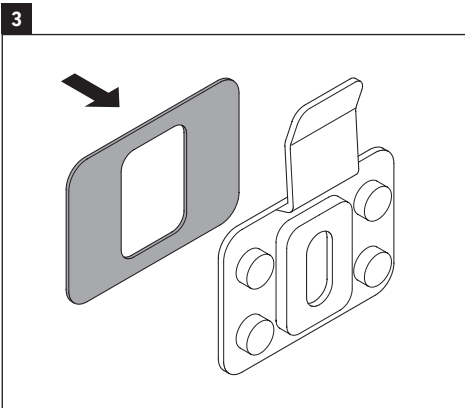

Montage- und Pflegeanleitung	Brausestange, Brausesets
Mounting and care instructions	Shower rail, Shower Sets
Notice de montage et d'entretien	Colonne de douche, Sets de douche
Montage- en onderhoudshandleiding	Douchestang, Douche-sets
Instrucciones de montaje y conservación	Barra de teleducha, Juegos de teleducha
Istruzioni di montaggio e manutenzione	Sbarra doccia, Set doccia
Manual de montagem e de tratamento	Barra de chuveiro, Conjuntos de duche
Monterings- og vedligeholdelsesvejledning	Brusestang, Brusesæt
Asennus- ja hoito-ohje	Suihkutanko, Suihkusetit
Monterings- og pleieanvisning	Dusjstang, Dusjsett
Monterings- och skötselansvisningar	Duschstång, Duschset
Paigaldus- ja hooldusjuhend	Dušitoru, Dušigarnituurid
Instrukcja montażu i pielęgnacji	Drażek prysznicowy, Zestawy prysznicowe
Руководство по монтажу и уходу	Душевая штанга, Душевые гарнитуры
Návod k montáži a ošetřování	Sprchová tyč, Sprchové sety
Návod na montáž a starostlivosť	Sprchová tyč, Sprchová súprava
Szerelési és ápolási útmutató	Keverőzuhany-rúd, Zuhanykészletek
Upute za montažu i održavanje	Šipka za tuš, Tuš setovi
Instrucțiuni privind montarea și întreținerea	Bară de duș, Seturi de duș
Navodila za montažo in nego	Drog za prho, Kompleti za prho
Ръководство за монтаж и поддръжка	Тръба за душ, Душ комплекти
Montāžas un kopšanas instrukcija	Dušas stienis, Dušas komplekti
Montavimo ir priežiūros instrukcija	Dušo strypas, Dušo komplektai
Montaj ve bakim talimatı	Duş borusu, Duş setleri
安裝和保養說明	花洒杆, 淋浴套件
설치 설명서 및 관리 안내서	샤워레일, 샤워기 세트
組立および保守説明書	シャワーバー, シャワーセット
دليل التركيب والتعليمات	قائم الدش, أطقم الدش