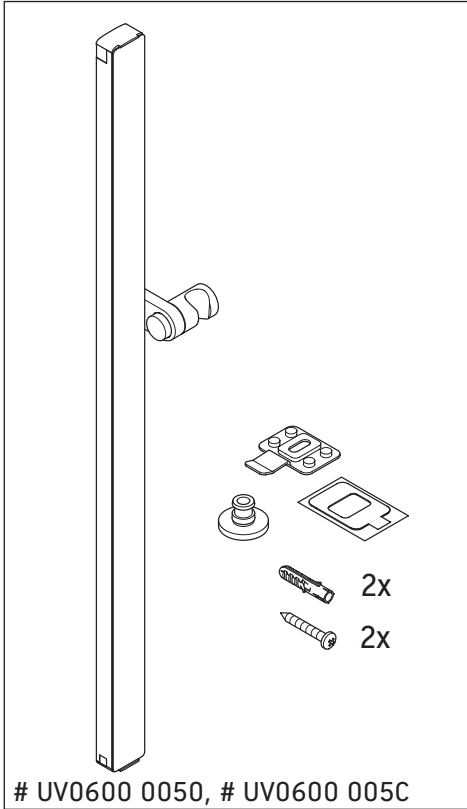

Montage- und Pflegeanleitung	Brausestange, Brausesets
Mounting and care instructions	Shower rail, Shower Sets
Notice de montage et d'entretien	Colonne de douche, Sets de douche
Montage- en onderhoudshandleiding	Douchestang, Douche-sets
Instrucciones de montaje y conservación	Barra de teleducha, Juegos de teleducha
Istruzioni di montaggio e manutenzione	Sbarra doccia, Set doccia
Manual de montagem e de tratamento	Barra de chuveiro, Conjuntos de duche
Monterings- og vedligeholdelsesvejledning	Brusestang, Brusesæt
Asennus- ja hoito-ohje	Suihkutanko, Suihkusetit
Monterings- og pleieanvisning	Dusjstang, Dusjsett
Monterings- och skötselansvisningar	Duschstång, Duschset
Paigaldus- ja hooldusjuhend	Dušitoru, Dušigarnituurid
Instrukcja montażu i pielęgnacji	Drażek prysznicowy, Zestawy prysznicowe
Руководство по монтажу и уходу	Душевая штанга, Душевые гарнитуры
Návod k montáži a ošetřování	Sprchová tyč, Sprchové sety
Návod na montáž a starostlivosť	Sprchová tyč, Sprchová súprava
Szerelési és ápolási útmutató	Keverőzuhany-rúd, Zuhanykészletek
Upute za montažu i održavanje	Šipka za tuš, Tuš setovi
Instrucțiuni privind montarea și întreținerea	Bară de duș, Seturi de duș
Navodila za montažo in nego	Drog za prho, Kompleti za prho
Ръководство за монтаж и поддръжка	Тръба за душ, Душ комплекти
Montāžas un kopšanas instrukcija	Dušas stienis, Dušas komplekti
Montavimo ir priežiūros instrukcija	Dušo strypas, Dušo komplektai
Montaj ve bakim talimatı	Duş borusu, Duş setleri
安裝和保養說明	花洒杆, 淋浴套件
설치 설명서 및 관리 안내서	샤워레일, 샤워기 세트
組立および保守説明書	シャワーバー, シャワーセット
دليل التركيب والتعليمات	قائم الدش, أطقم الدش