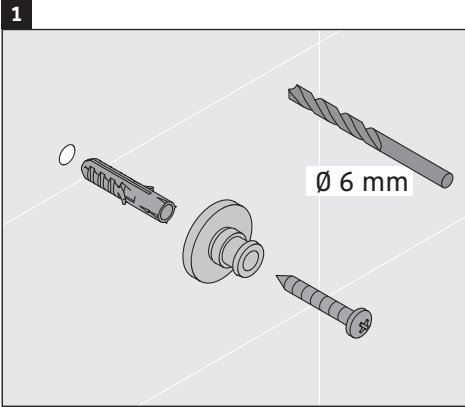

Montage- und Pflegeanleitung	Brausestange, Brausesets
Mounting and care instructions	Shower rail, Shower Sets
Notice de montage et d'entretien	Colonne de douche, Sets de douche
Montage- en onderhoudshandleiding	Douchestang, Douche-sets
Instrucciones de montaje y conservación	Barra de teleducha, Juegos de teleducha
Istruzioni di montaggio e manutenzione	Sbarra doccia, Set doccia
Manual de montagem e de tratamento	Barra de chuveiro, Conjuntos de duche
Monterings- og vedligeholdelsesvejledning	Brusestang, Brusesæt
Asennus- ja hoito-ohje	Suihkutanko, Suihkusetit
Monterings- og pleieanvisning	Dusjstang, Dusjsett
Monterings- och skötselansvisningar	Duschstång, Duschset
Paigaldus- ja hooldusjuhend	Dušitoru, Dušigarnituurid
Instrukcja montażu i pielęgnacji	Drażek prysznicowy, Zestawy prysznicowe
Руководство по монтажу и уходу	Душевая штанга, Душевые гарнитуры
Návod k montáži a ošetřování	Sprchová tyč, Sprchové sety
Návod na montáž a starostlivosť	Sprchová tyč, Sprchová súprava
Szerelési és ápolási útmutató	Keverőzuhany-rúd, Zuhanykészletek
Upute za montažu i održavanje	Šipka za tuš, Tuš setovi
Instrucțiuni privind montarea și întreținerea	Bară de duș, Seturi de duș
Navodila za montažo in nego	Drog za prho, Kompleti za prho
Ръководство за монтаж и поддръжка	Тръба за душ, Душ комплекти
Montāžas un kopšanas instrukcija	Dušas stienis, Dušas komplekti
Montavimo ir priežiūros instrukcija	Dušo strypas, Dušo komplektai
Montaj ve bakim talimatı	Duş borusu, Duş setleri
安裝和保養說明	花洒杆, 淋浴套件
설치 설명서 및 관리 안내서	샤워레일, 샤워기 세트
組立および保守説明書	シャワーバー, シャワーセット
دليل التركيب والتعليمات	قائم الدش, أطقم الدش