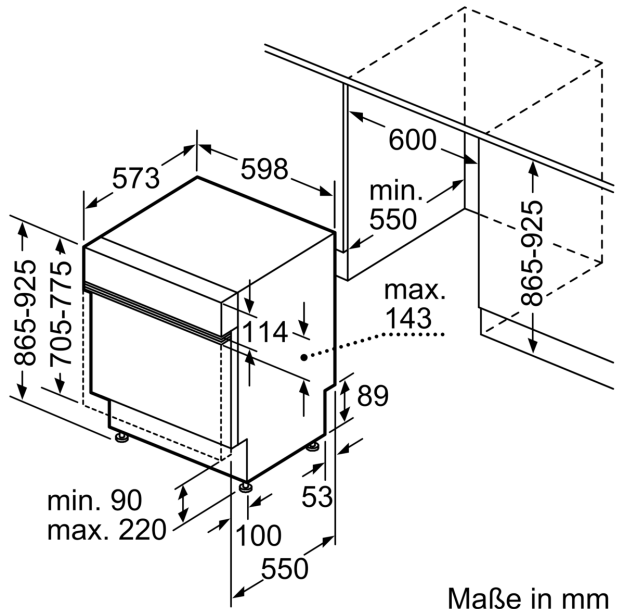

### Technische Daten

Energieeffizienzklasse (EU 2017/1369):	..... E
Energieverbrauch des eco-Programms pro 100 Betriebszyklen (EU 2017/1369):	..... 92 kWh
Höchste Anzahl von Maßgedecken (EU 2017/1369):	..... 12
Wasserverbrauch in Litern im eco-Programm pro Betriebszyklus (EU 2017/1369):	..... 10.5 l
Programmdauer (EU 2017/1369):	..... 4:30 h
Luftschallemissionen (EU 2017/1369):	..... 50 dB(A) re 1 pW
Luftschallemissionsklasse (EU 2017/1369):	..... C
Bauform:	..... Integrierbar
Höhe der Arbeitsplatte:	..... 0 mm
Abmessungen des Gerätes:	..... 865 x 598 x 573 mm
Min. Nischenmaße für Installation (H x B x T):	..... 865-925 x 600 x 550 mm
Tiefe bei geöffneter Tür (90°):	..... 1200 mm
Höhenverstellbare Füße:	..... Ja - alle von vorne
Höhenverstellung max.:	..... 60 mm
Verstellbarer Sockel:	..... Horizontal und Vertikal
Nettogewicht:	..... 32.0 kg
Bruttogewicht:	..... 34.1 kg
Anschlusswert:	..... 2400 W
Absicherung:	..... 10 A
Spannung:	..... 220-240 V
Frequenz:	..... 50; 60 Hz
Länge Anschlusskabel:	..... 175.0 cm
Steckerart:	..... Schuko-/Gardy.m.Erdung
Länge Zulaufschlauch:	..... 165 cm
Länge Ablaufschlauch:	..... 190 cm
EAN-Nummer:	..... 4242004273844
Art der Installation:	..... Teilintegrierbar

## Teilintegrierter Geschirrspüler, 60 cm, Edelstahl, XXL CB5IS02ITE

Maße in mm

⚡ Steckdose  
( ) Werte mit Verlängerungssatz

Maße in mm