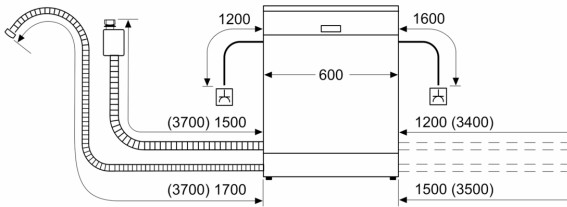

## Teilintegrierter Geschirrspüler, 60 cm, Edelstahl, XXL CB5IS02ITE

Maße in mm

⚡ Steckdose  
( ) Werte mit Verlängerungssatz

Maße in mm