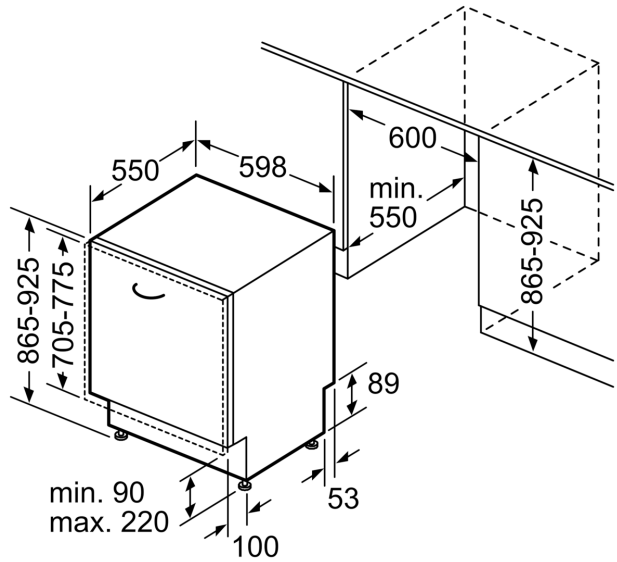

## Vollintegrierter Geschirrspüler, 60 cm, XXL CB5VX02ITE

Maße in mm

⚡ Steckdose  
( ) Werte mit Verlängerungssatz

Maße in mm