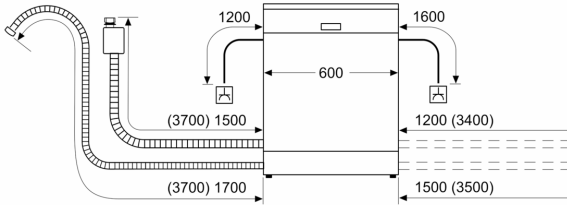

Vollintegrierter Geschirrspüler, 60 cm, XXL CB5VX02ITE

Maße in mm

⚡ Steckdose
( ) Werte mit Verlängerungssatz