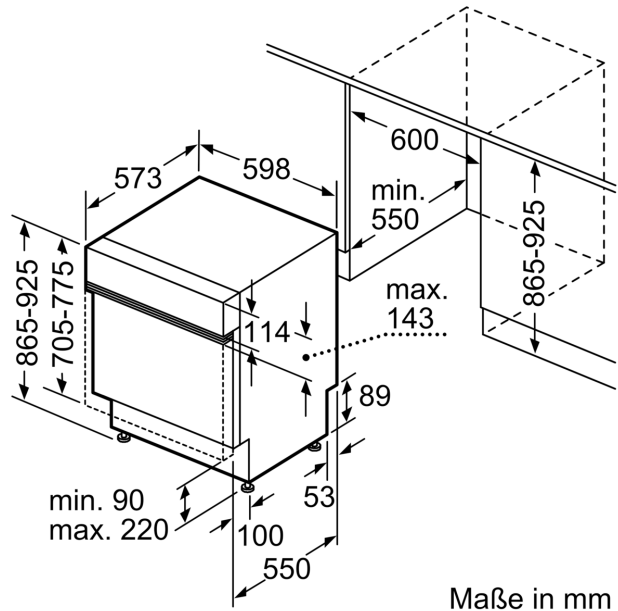

### Technische Daten

Energieeffizienzklasse (EU 2017/1369):	..... D
Energieverbrauch des eco-Programms pro 100 Betriebszyklen (EU 2017/1369):	..... 84 kWh
Höchste Anzahl von Maßgedecken (EU 2017/1369):	..... 13
Wasserverbrauch in Litern im eco-Programm pro Betriebszyklus (EU 2017/1369):	..... 9.0 l
Programmdauer (EU 2017/1369):	..... 4:30 h
Luftschallemissionen (EU 2017/1369):	..... 46 dB(A) re 1 pW
Luftschallemissionsklasse (EU 2017/1369):	..... C
Bauform:	..... Integrierbar
Höhe der Arbeitsplatte:	..... 0 mm
Abmessungen des Gerätes:	..... 865 x 598 x 573 mm
Min. Nischenmaße für Installation (H x B x T):	..... 865-925 x 600 x 550 mm
Tiefe bei geöffneter Tür (90°):	..... 1200 mm
Höhenverstellbare Füße:	..... Ja - alle von vorne
Höhenverstellung max.:	..... 60 mm
Verstellbarer Sockel:	..... Horizontal und Vertikal
Nettogewicht:	..... 33.8 kg
Bruttogewicht:	..... 36.0 kg
Anschlusswert:	..... 2400 W
Absicherung:	..... 10 A
Spannung:	..... 220-240 V
Frequenz:	..... 50; 60 Hz
Länge Anschlusskabel:	..... 175.0 cm
Steckerart:	..... Schuko-/Gardy.m.Erdung
Länge Zulaufschlauch:	..... 165 cm
Länge Ablaufschlauch:	..... 190 cm
EAN-Nummer:	..... 4242004273622
Art der Installation:	..... Teilintegrierbar

## Teilintegrierter Geschirrspüler, 60 cm, Edelstahl, XXL CB6IS00HTE

Maße in mm

⚡ Steckdose  
( ) Werte mit Verlängerungssatz

Maße in mm