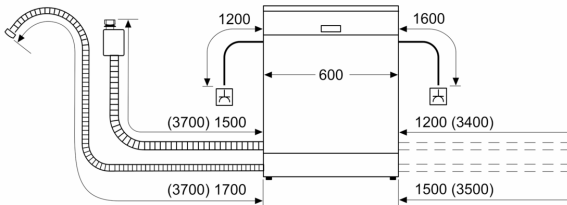

#### Korbssystem

- Vario Korb
- Höhenverstellbarer Oberkorb
- Komfortrollen im Unterkorb
- Korbstopper (Rack Stopper) gegen ein Überrollen des Unterkorbes
- 2 Klappstachelreihen im Unterkorb
- Besteckablage im Oberkorb
- Besteckkorb im Unterkorb
- Tassenablage im Oberkorb (2-teilig)

## Teilintegrierter Geschirrspüler, 60 cm, Edelstahl, XXL CB6IS00HTE

Maße in mm

⚡ Steckdose  
( ) Werte mit Verlängerungssatz

Maße in mm