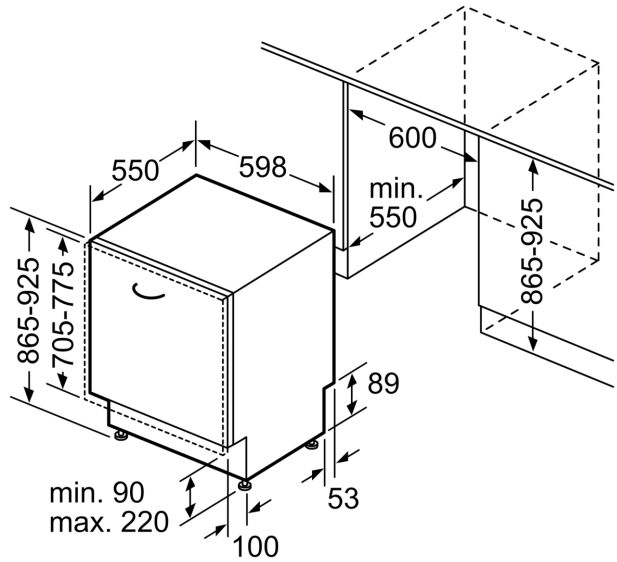

Technische Daten

| | |
|--|-------------------------------|
| Energieeffizienzklasse (EU 2017/1369): | D |
| Energieverbrauch des eco-Programms pro 100 Betriebszyklen (EU 2017/1369): | 84 kWh |
| Höchste Anzahl von Maßgedecken (EU 2017/1369): | 13 |
| Wasserverbrauch in Litern im eco-Programm pro Betriebszyklus (EU 2017/1369): | 9.0 l |
| Programmdauer (EU 2017/1369): | 4:30 h |
| Luftschallemissionen (EU 2017/1369): | 46 dB(A) re 1 pW |
| Luftschallemissionsklasse (EU 2017/1369): | C |
| Bauform: | Integrierbar |
| Höhe der Arbeitsplatte: | 0 mm |
| Abmessungen des Gerätes: | 865 x 598 x 550 mm |
| Min. Nischenmaße für Installation (H x B x T): | 865-925 x 600 x 550 mm |
| Tiefe bei geöffneter Tür (90°): | 1200 mm |
| Höhenverstellbare Füße: | Ja - alle von vorne |
| Höhenverstellung max.: | 60 mm |
| Verstellbarer Sockel: | Horizontal und Vertikal |
| Nettogewicht: | 34.3 kg |
| Bruttogewicht: | 36.4 kg |
| Anschlusswert: | 2400 W |
| Absicherung: | 10 A |
| Spannung: | 220-240 V |
| Frequenz: | 50; 60 Hz |
| Länge Anschlusskabel: | 175.0 cm |
| Steckerart: | Schuko-/Gardy.m.Erdung |
| Länge Zulaufschlauch: | 165 cm |
| Länge Ablaufschlauch: | 190 cm |
| EAN-Nummer: | 4242004273646 |
| Art der Installation: | Einbau |

Technische Informationen und Zubehör

- Aqua Stop: eine Constructa Garantie bei Wasserschäden – ein Geräteleben lang.*
- Glasschutz-Technik

- inkl. Kleinteilehalter (2x)
- Inkl. Dampfschutz-Blech
- Gerätemaße (H x B x T): 86.5 cm x 59.8 cm x 55.0 cm

* Garantiebedingungen finden Sie unter <https://www.constructa.com/de/service/garantie>

Vollintegrierter Geschirrspüler, 60 cm, XXL CB6VX01HTE

Maße in mm

⚡ Steckdose
() Werte mit Verlängerungssatz

Maße in mm