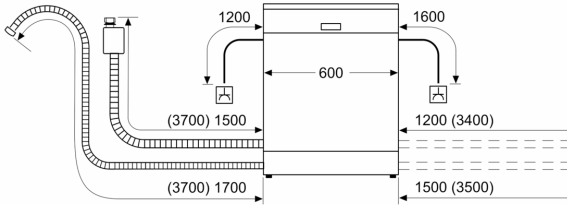

Technische Informationen und Zubehör

- Aqua Stop: eine Constructa Garantie bei Wasserschäden – ein Geräteleben lang.*
- Glasschutz-Technik

- inkl. Kleinteilehalter (2x)
- Inkl. Dampfschutz-Blech
- Gerätemaße (H x B x T): 86.5 cm x 59.8 cm x 55.0 cm

* Garantiebedingungen finden Sie unter <https://www.constructa.com/de/service/garantie>

Vollintegrierter Geschirrspüler, 60 cm, XXL CB6VX01HTE

Maße in mm

⚡ Steckdose
() Werte mit Verlängerungssatz

Maße in mm